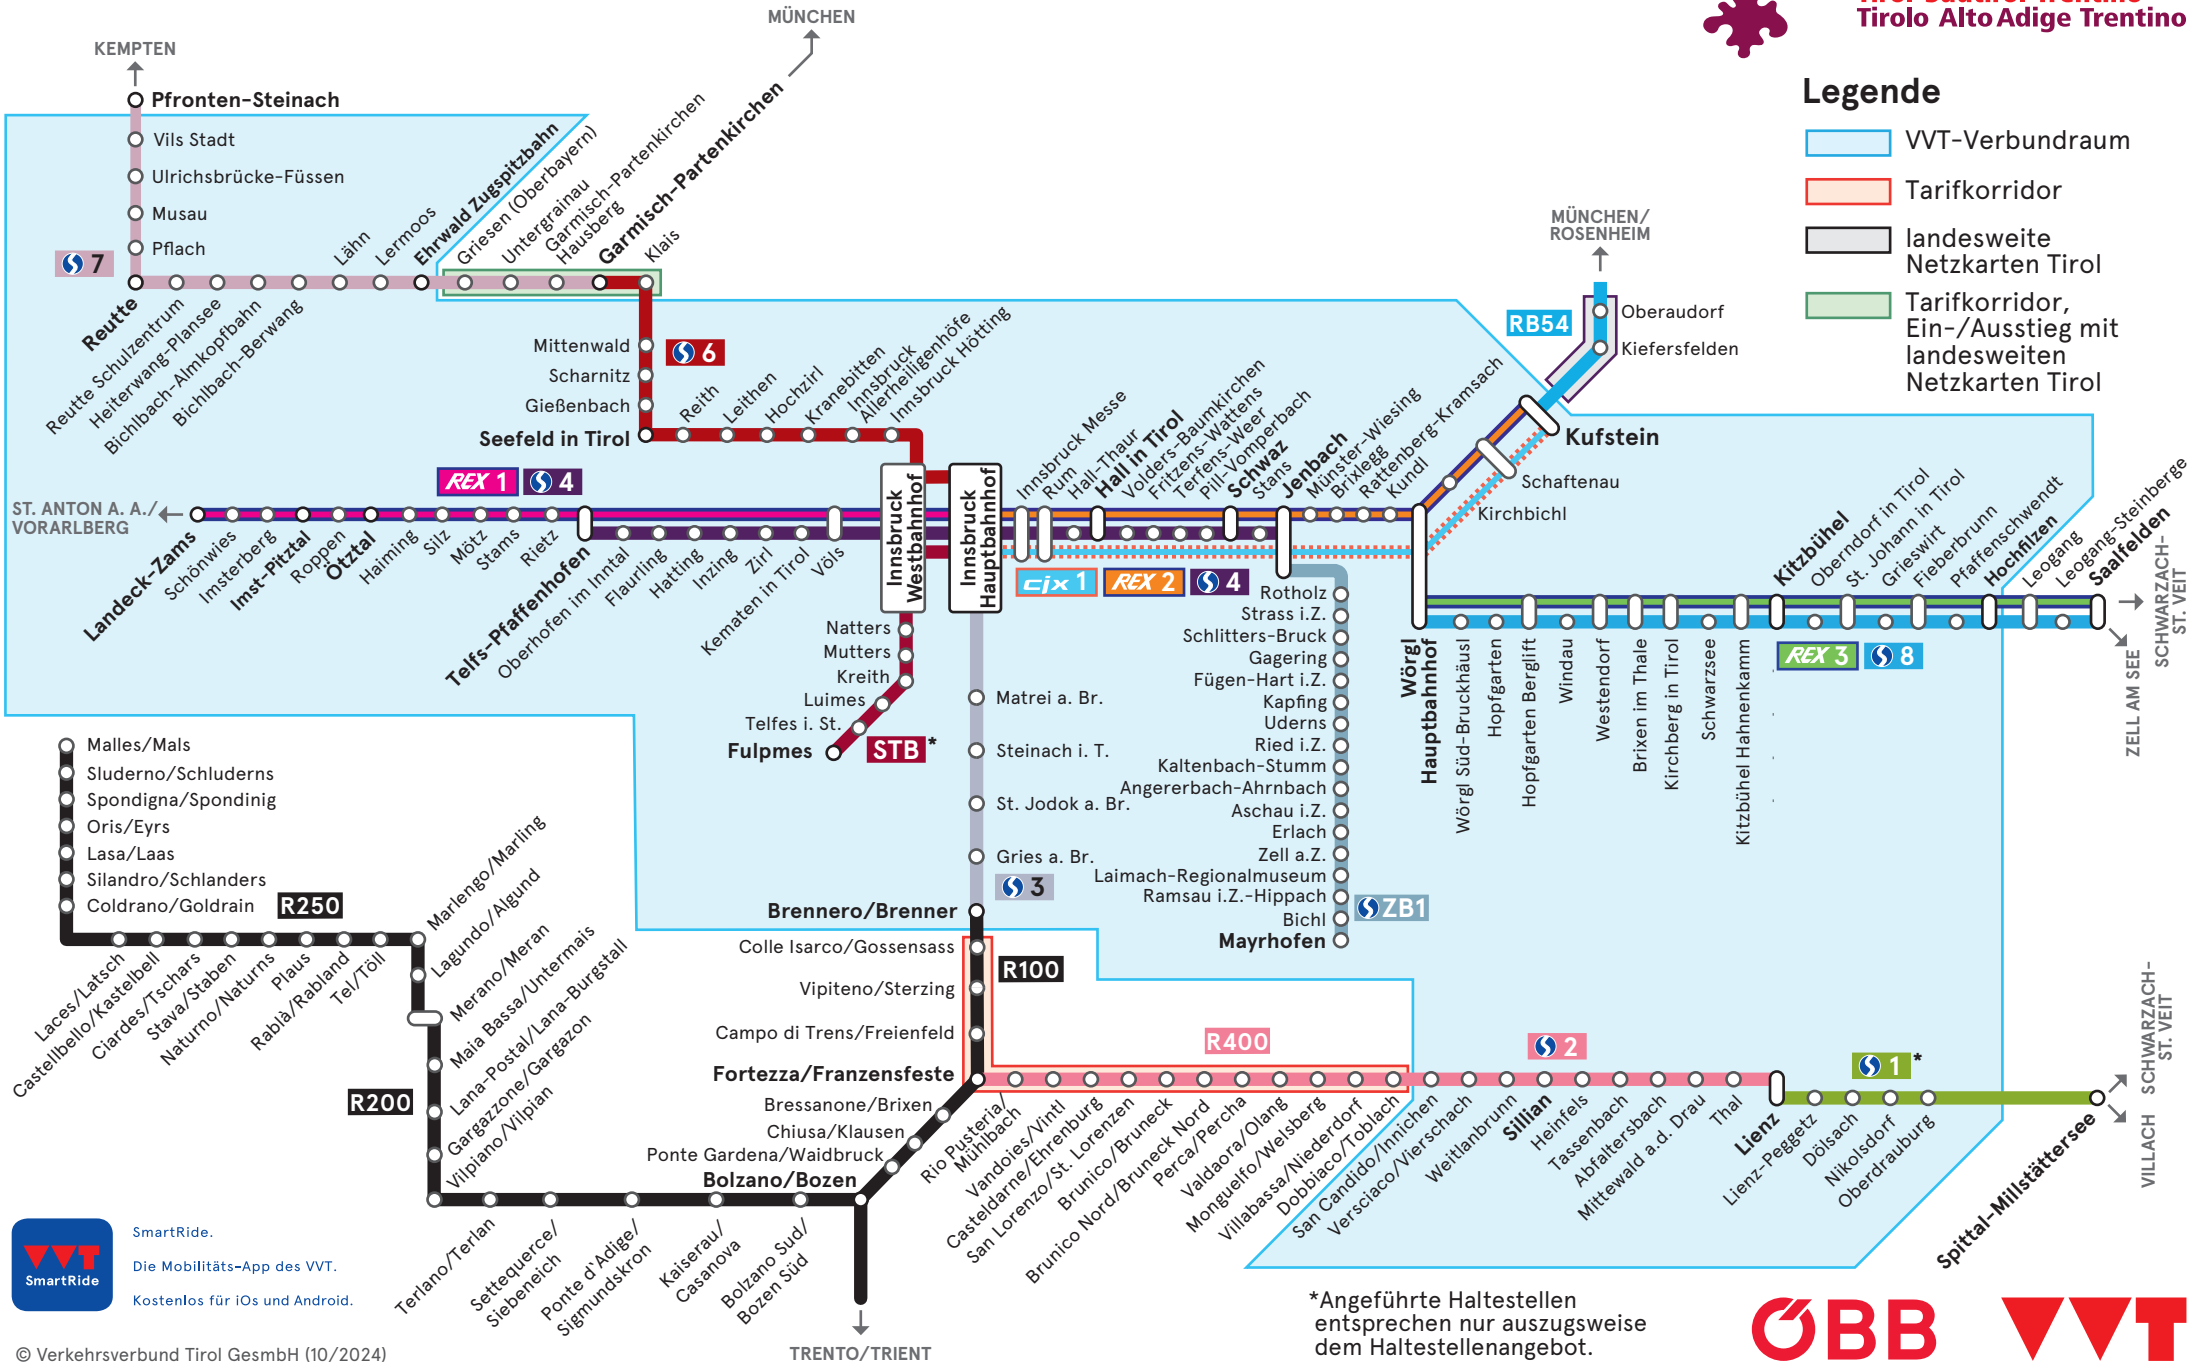

LINIENNETZPLAN NAHVERKEHR TIROL

Legende

- VVT-Verbundraum
- Tarifkorridor
- landesweite Netzkarten Tirol
- Tarifkorridor, Ein-/Ausstieg mit landesweiten Netzkarten Tirol

SmartRide
Die Mobilitäts-App des VVT.
Kostenlos für iOS und Android.

*Angeführte Haltestellen entsprechen nur auszugsweise dem Haltestellenangebot.