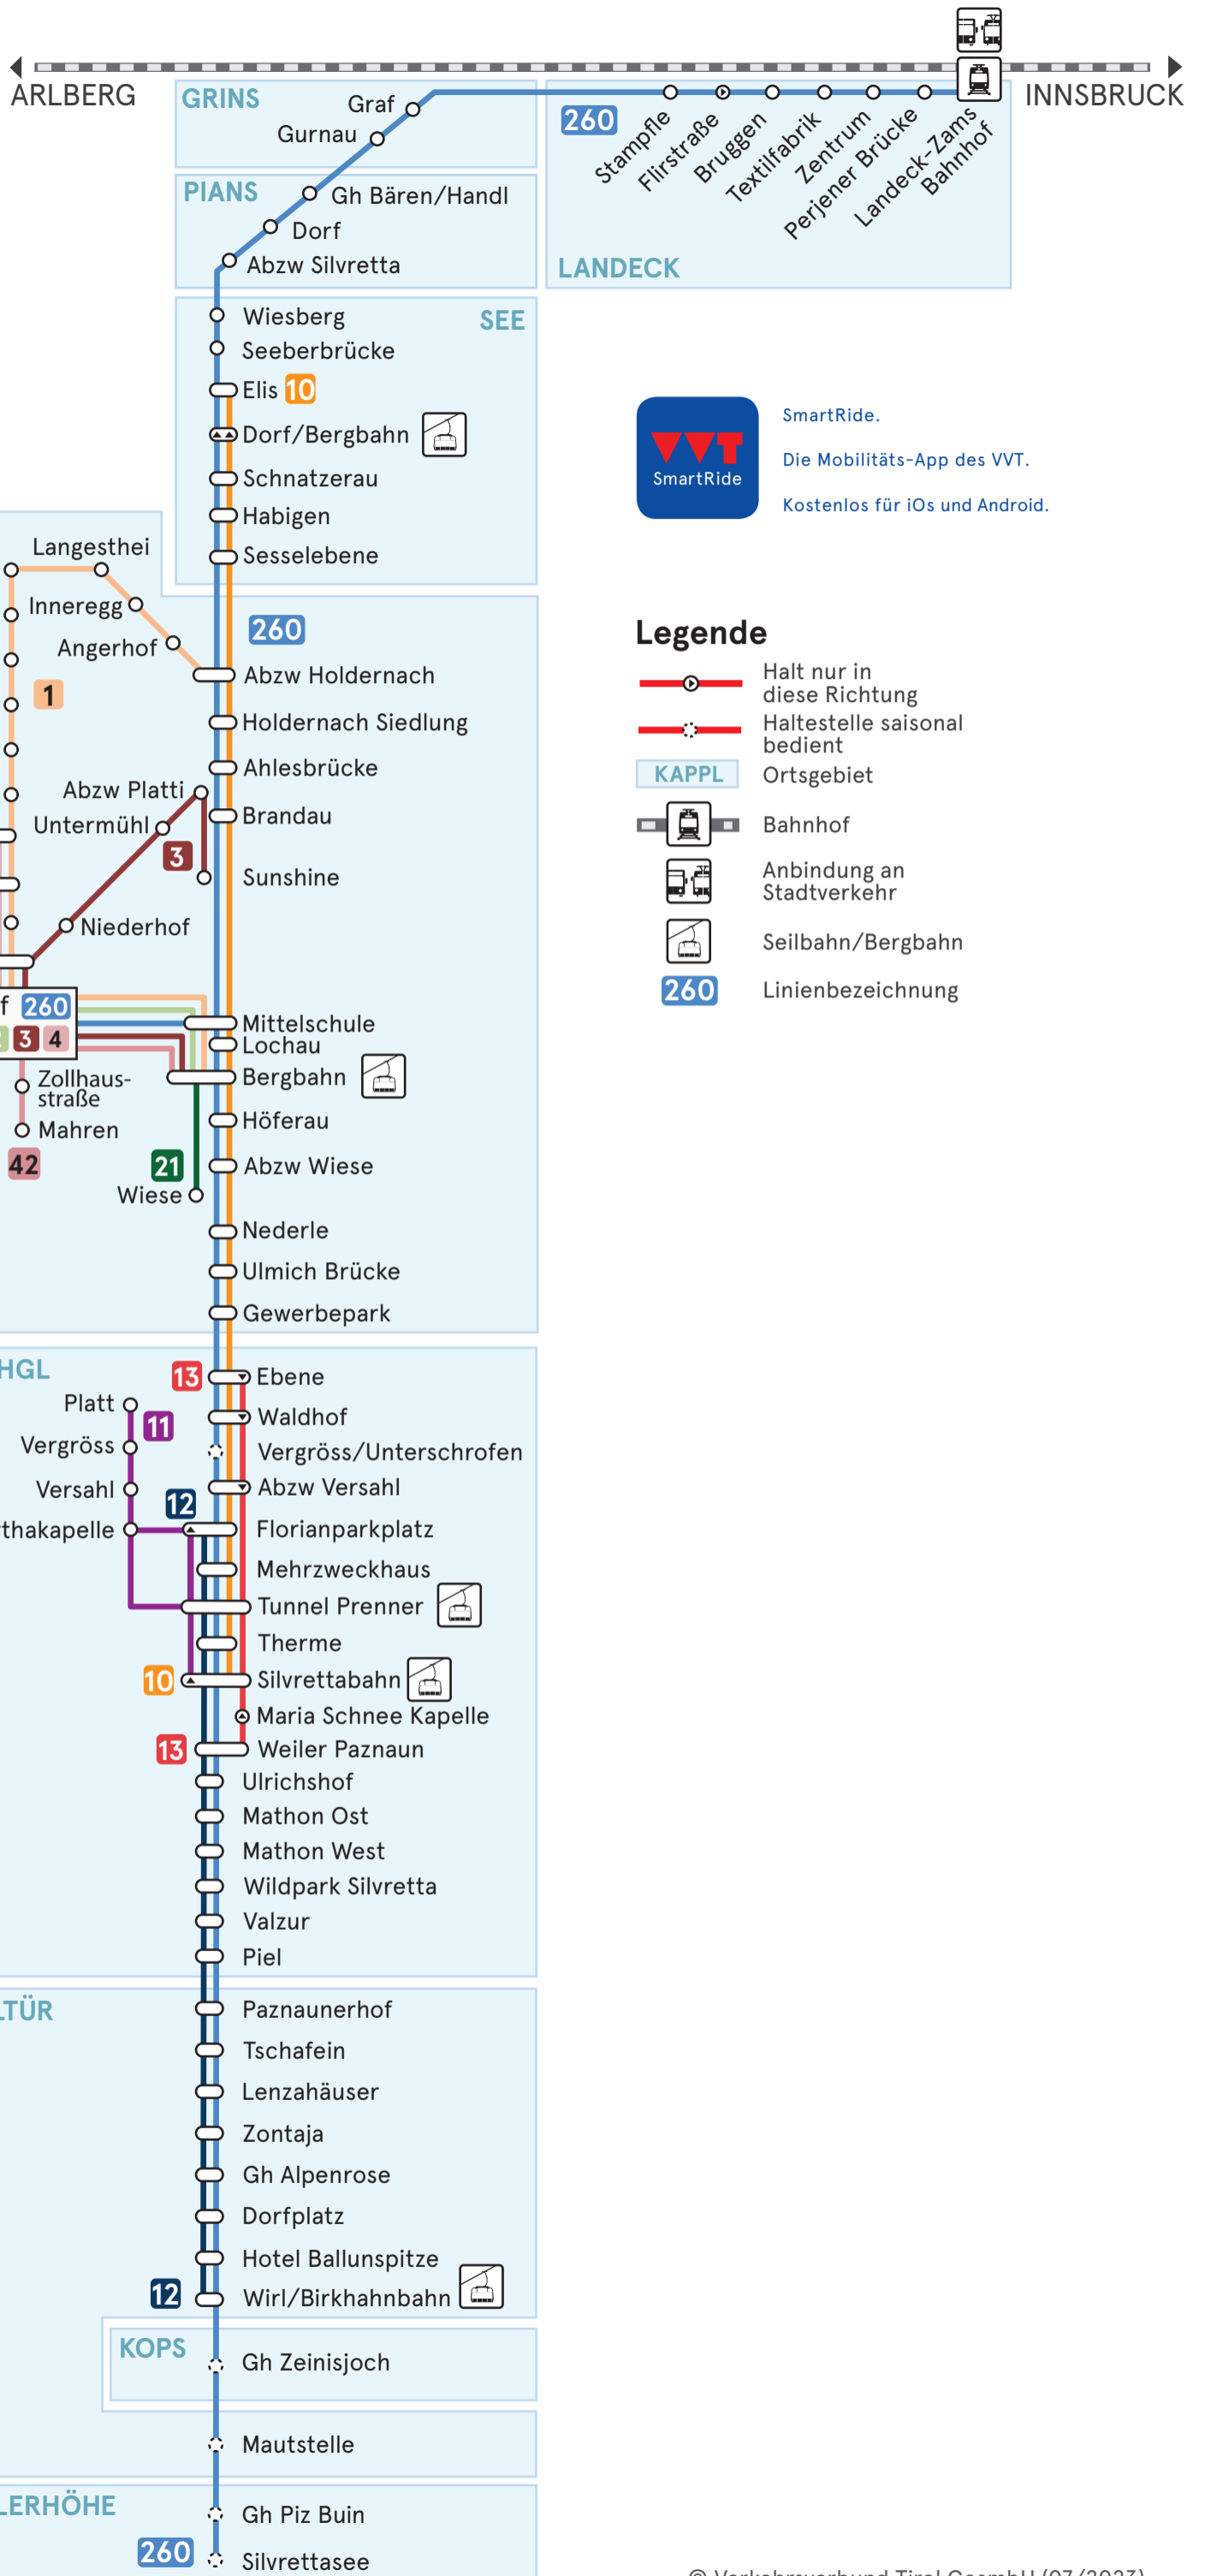

LINIENNETZPLAN PAZNAUN WINTER

SmartRide.
Die Mobilitäts-App des VVT.
Kostenlos für iOS und Android.

Legende

- Halt nur in diese Richtung
- Haltestelle saisonal bedient
- Ortsgebiet
- Bahnhof
- Anbindung an Stadtverkehr
- Seilbahn/Bergbahn
- Linienbezeichnung

Verkehrsverbund Tirol GesmbH
Sterzinger Straße 3, 6020 Innsbruck
Öffnungszeiten und Servicetelefon:
Mo bis Fr von 7:30 bis 18:00 Uhr
Telefon: +43 512 56 16 16
E-Mail: info@vvt.at
www.vvt.at