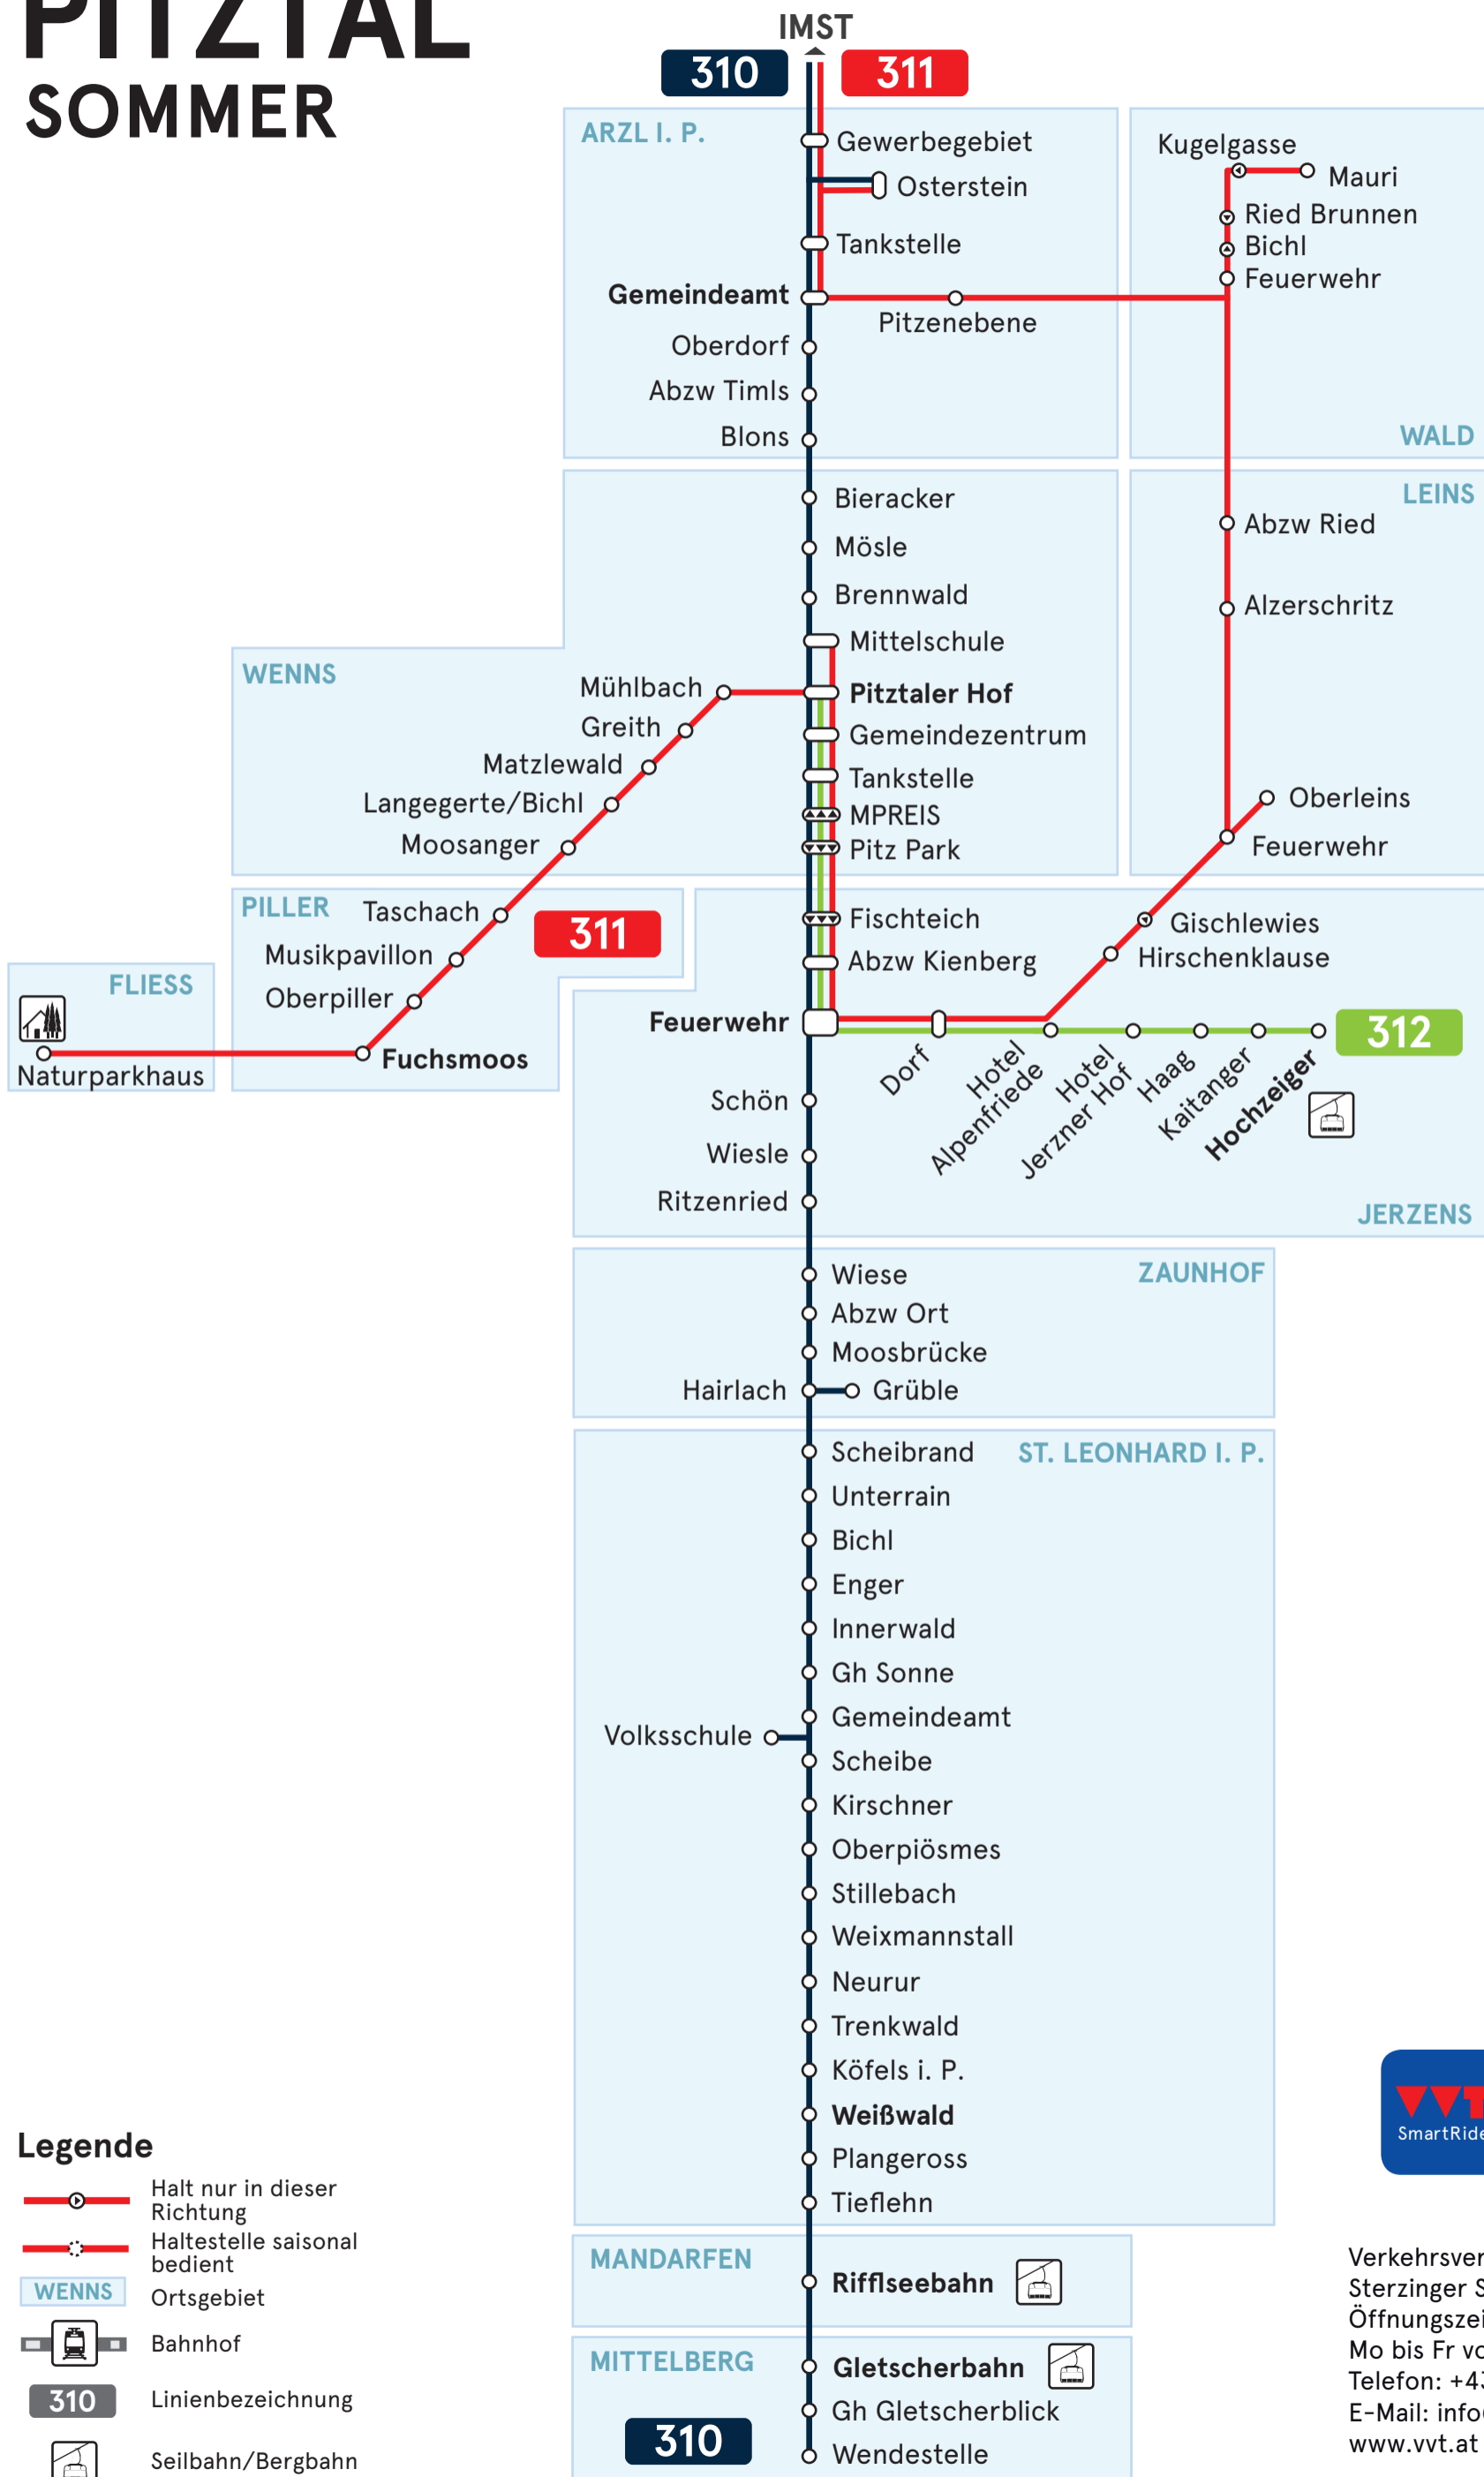

LINIENNETZPLAN PITZTAL SOMMER

Legende

- Halt nur in dieser Richtung
- Haltestelle saisonal bedient
- WENNS Ortsgebiet
- Bahnhof
- 310 Linienbezeichnung
- Seilbahn/Bergbahn

SmartRide.
Die Mobilitäts-App des VVT.
Kostenlos für iOS und Android.

Verkehrsverbund Tirol GesmbH
Sterzinger Straße 3, 6020 Innsbruck
Öffnungszeiten und Servicetelefon:
Mo bis Fr von 7:30 bis 18:00 Uhr
Telefon: +43 512 56 16 16
E-Mail: info@vvt.at
www.vvt.at