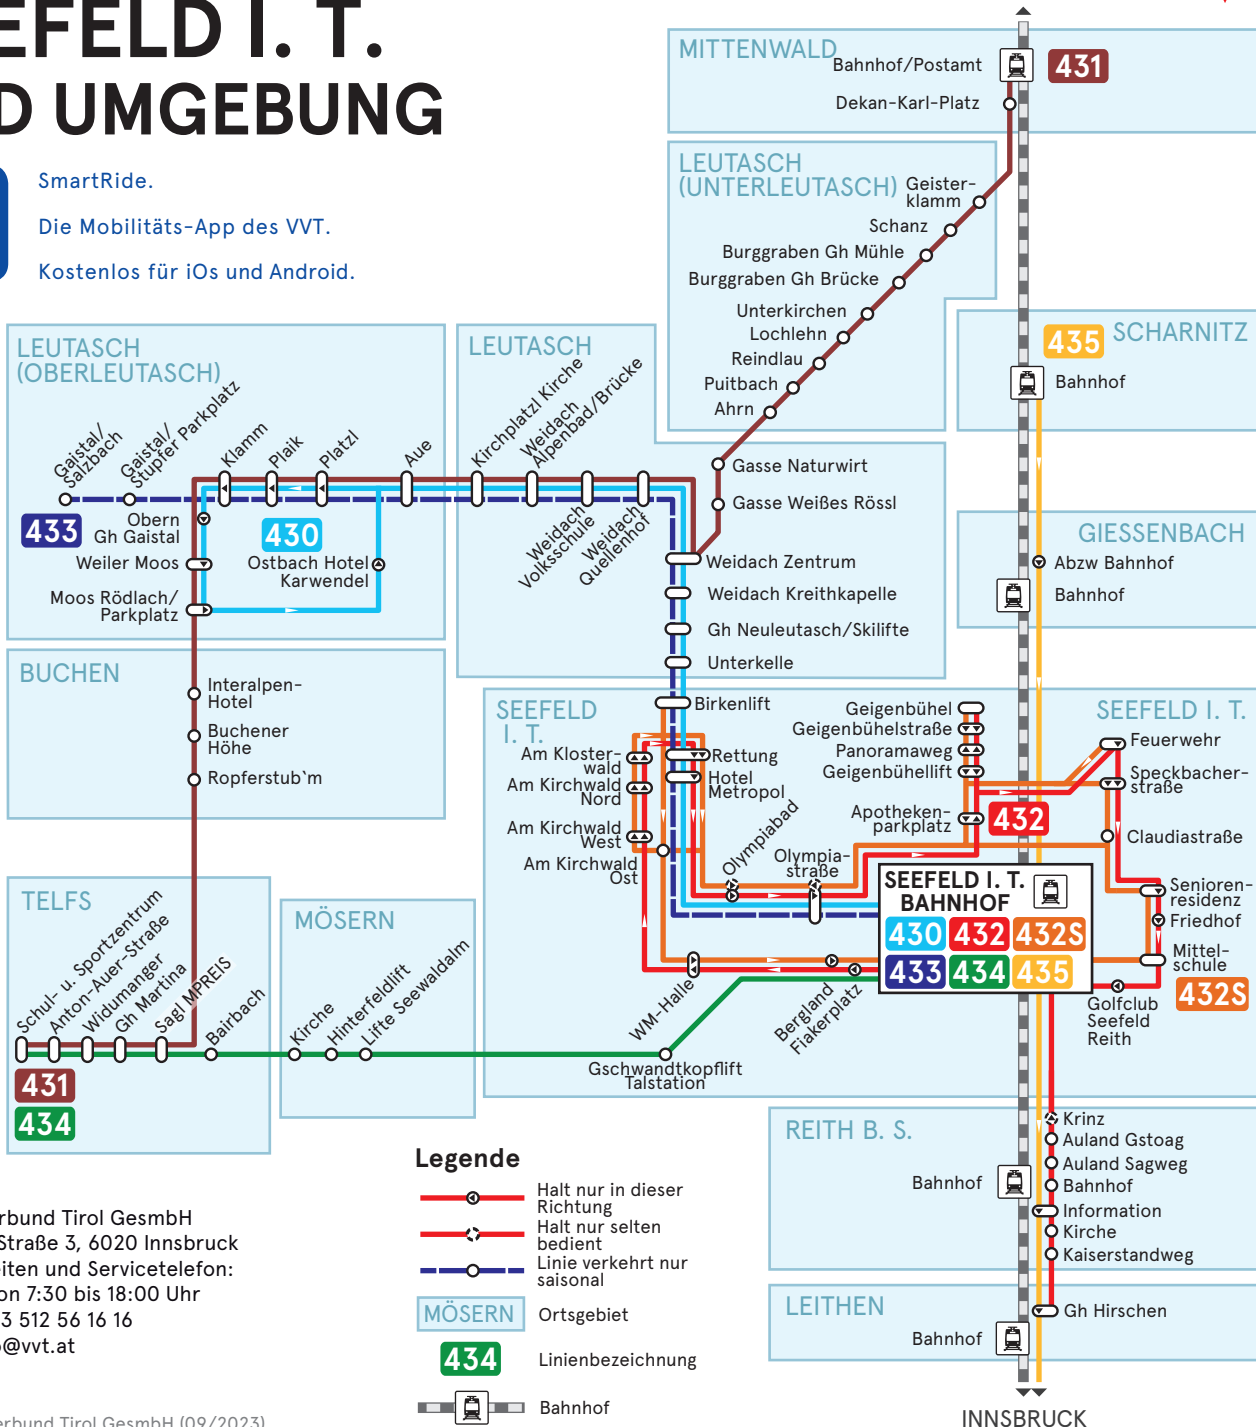

# LINIENNETZPLAN SEEFELD I. T. UND UMGEBUNG

MÜNCHEN / REUTTE  
GARMISCH-PARTENKIRCHEN

SmartRide.

Die Mobilitäts-App des VVT.

Kostenlos für iOS und Android.

Verkehrsverbund Tirol GesmbH  
Sterzinger Straße 3, 6020 Innsbruck  
Öffnungszeiten und Servicetelefon:  
Mo bis Fr von 7:30 bis 18:00 Uhr  
Telefon: +43 512 56 16 16  
E-Mail: info@vvt.at  
www.vvt.at