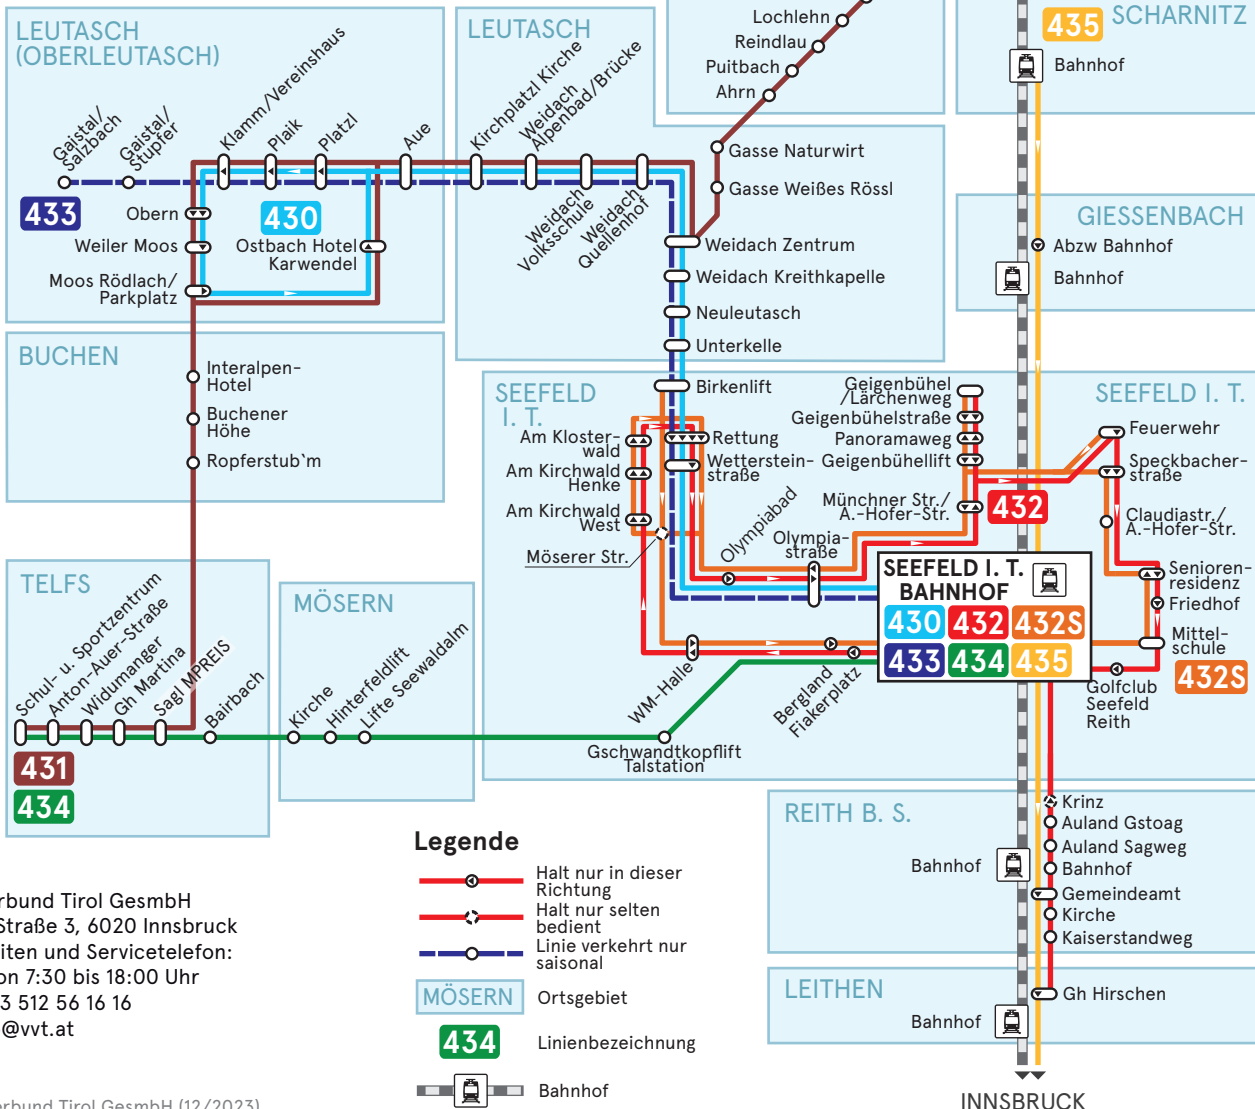

LINIENNETZPLAN SEEFELD I. T. UND UMGEBUNG

MÜNCHEN / REUTTE
GARMISCH-PARTENKIRCHEN

SmartRide.

Die Mobilitäts-App des VVT.

Kostenlos für iOS und Android.

Verkehrsverbund Tirol GesmbH
Sterzinger Straße 3, 6020 Innsbruck
Öffnungszeiten und Servicetelefon:
Mo bis Fr von 7:30 bis 18:00 Uhr
Telefon: +43 512 56 16 16
E-Mail: info@vvt.at
www.vvt.at