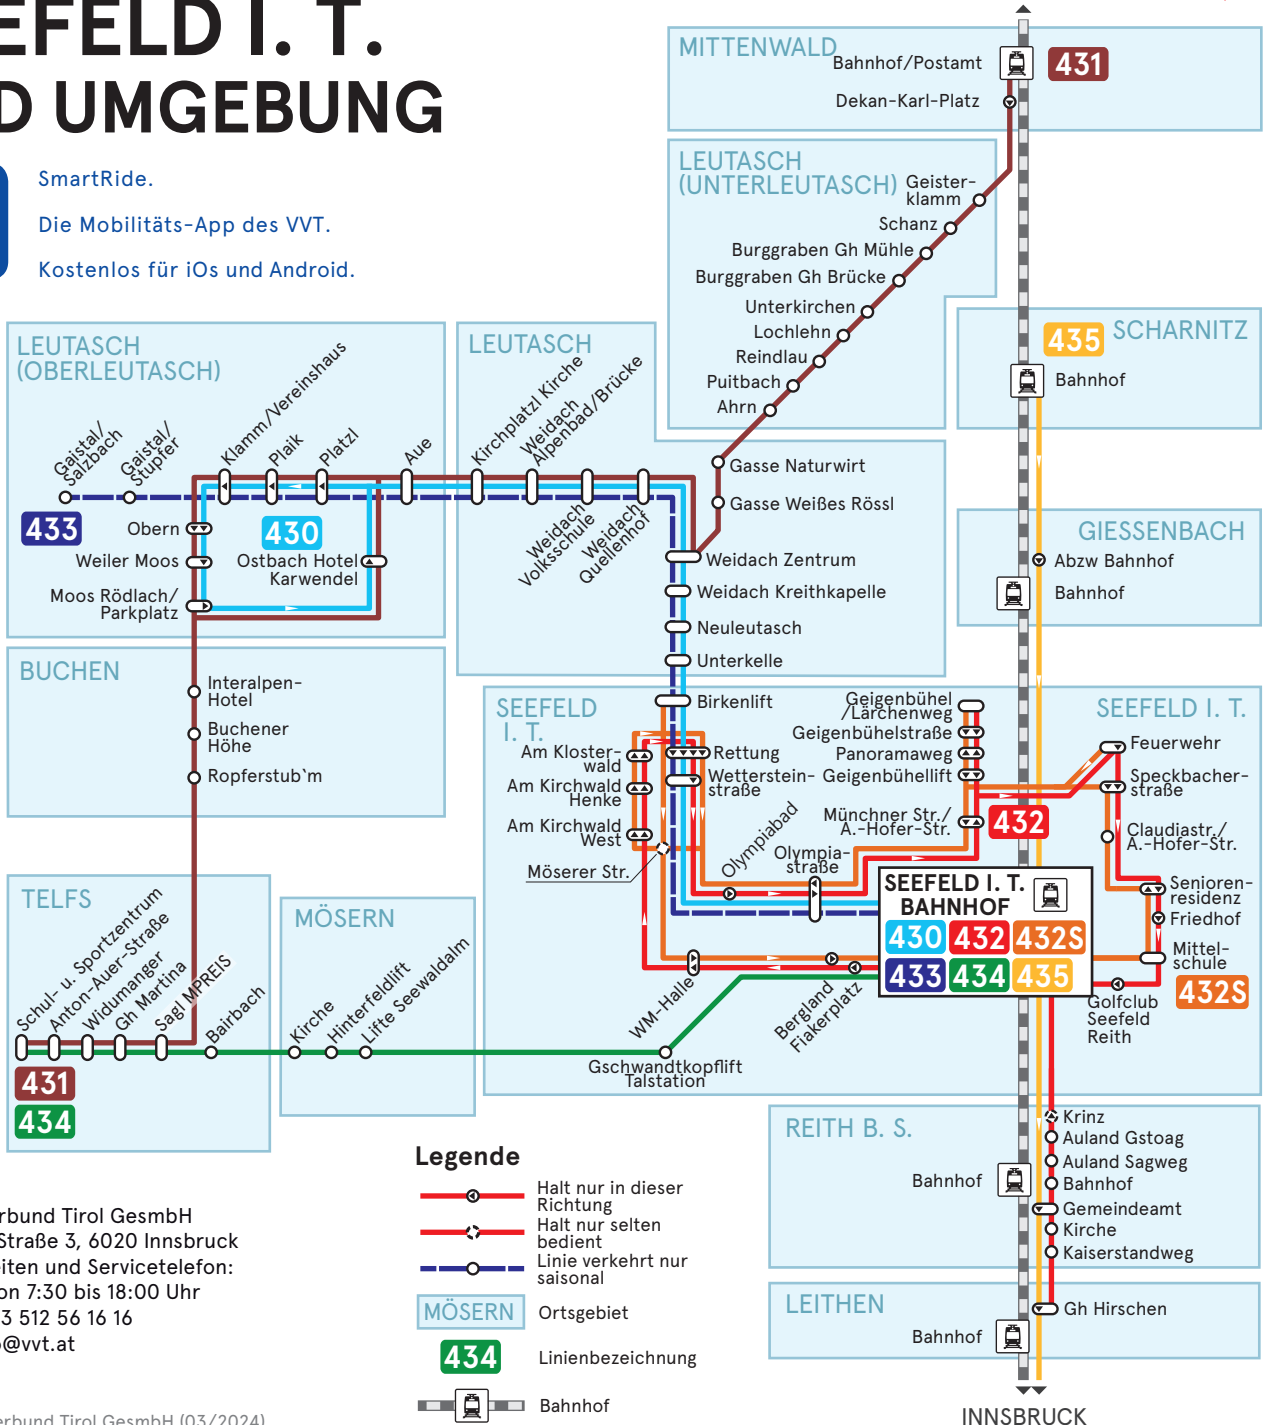

LINIENNETZPLAN SEEFELD I. T. UND UMGEBUNG

MÜNCHEN / REUTTE
GARMISCH-PARTENKIRCHEN

SmartRide.

Die Mobilitäts-App des VVT.

Kostenlos für iOS und Android.

Legende

- Halt nur in dieser Richtung
- Halt nur selten bedient
- Linie verkehrt nur saisonal
- MÖSERN Ortsgebiet
- 434 Linienbezeichnung
- Bahnhof

Verkehrsverbund Tirol GesmbH
Sterzinger Straße 3, 6020 Innsbruck
Öffnungszeiten und Servicetelefon:
Mo bis Fr von 7:30 bis 18:00 Uhr
Telefon: +43 512 56 16 16
E-Mail: info@vvt.at
www.vvt.at