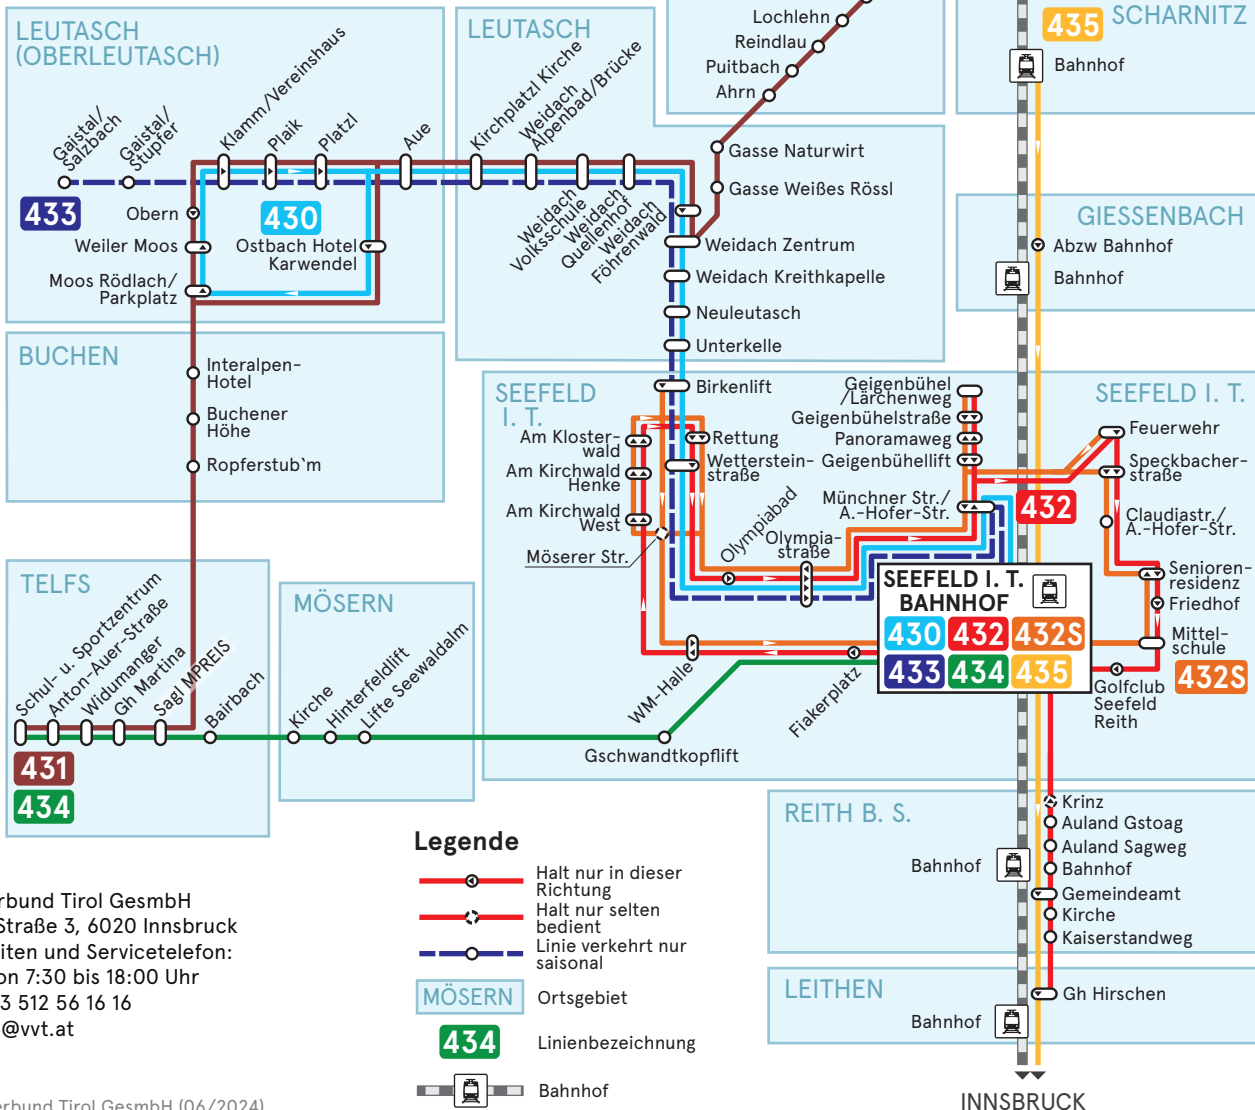

# LINIENNETZPLAN SEEFELD I. T. UND UMGEBUNG

MÜNCHEN / REUTTE  
GARMISCH-PARTENKIRCHEN

SmartRide.

Die Mobilitäts-App des VVT.

Kostenlos für iOS und Android.

Verkehrsverbund Tirol GesmbH  
Sterzinger Straße 3, 6020 Innsbruck  
Öffnungszeiten und Servicetelefon:  
Mo bis Fr von 7:30 bis 18:00 Uhr  
Telefon: +43 512 56 16 16  
E-Mail: info@vvt.at  
www.vvt.at