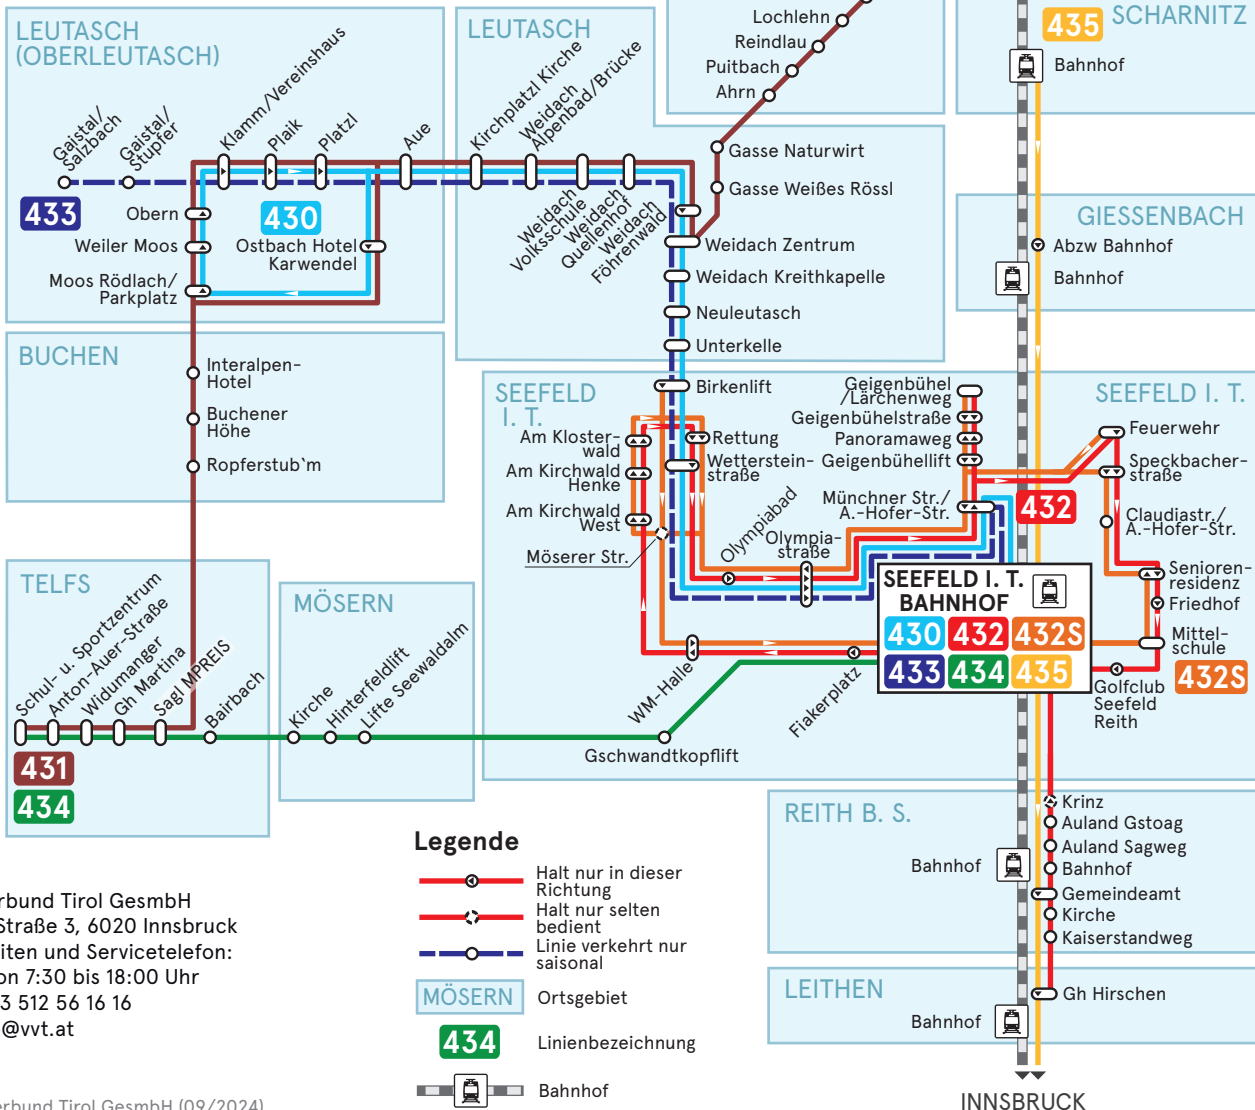

# LINIENNETZPLAN SEEFELD I. T. UND UMGEBUNG

MÜNCHEN / REUTTE  
GARMISCH-PARTENKIRCHEN

SmartRide.

Die Mobilitäts-App des VVT.

Kostenlos für iOS und Android.

Verkehrsverbund Tirol GesmbH  
Sterzinger Straße 3, 6020 Innsbruck  
Öffnungszeiten und Servicetelefon:  
Mo bis Fr von 7:30 bis 18:00 Uhr  
Telefon: +43 512 56 16 16  
E-Mail: info@vvt.at  
www.vvt.at