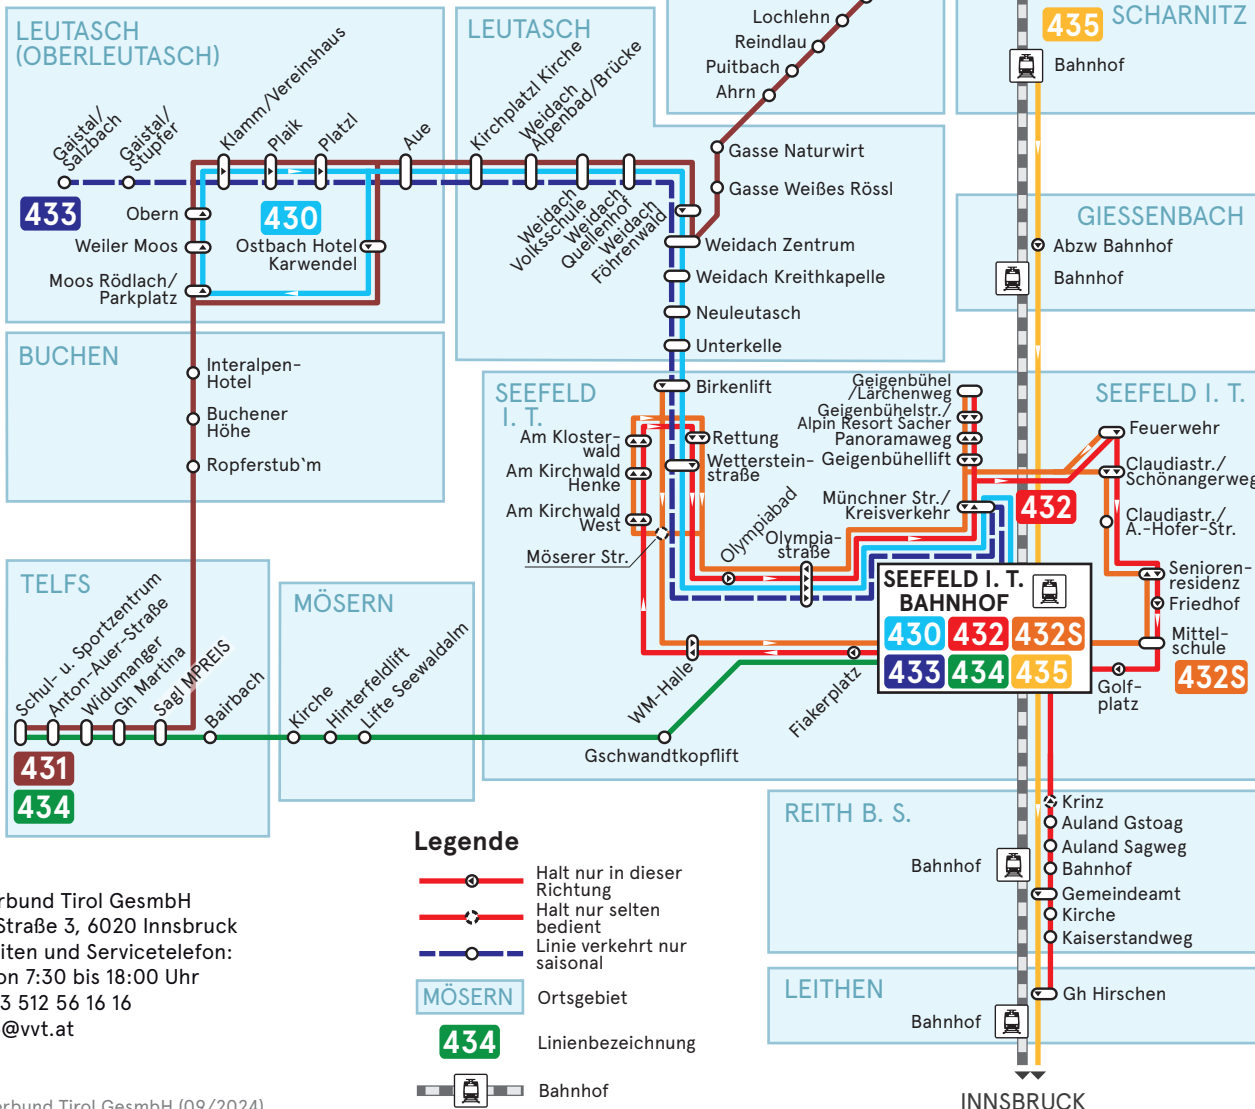

# LINIENNETZPLAN SEEFELD I. T. UND UMGEBUNG

MÜNCHEN / REUTE  
GARMISCH-PARTENKIRCHEN

SmartRide.

Die Mobilitäts-App des VVT.

Kostenlos für iOS und Android.

Verkehrsverbund Tirol GesmbH  
Sterzinger Straße 3, 6020 Innsbruck  
Öffnungszeiten und Servicetelefon:  
Mo bis Fr von 7:30 bis 18:00 Uhr  
Telefon: +43 512 56 16 16  
E-Mail: info@vvt.at  
www.vvt.at