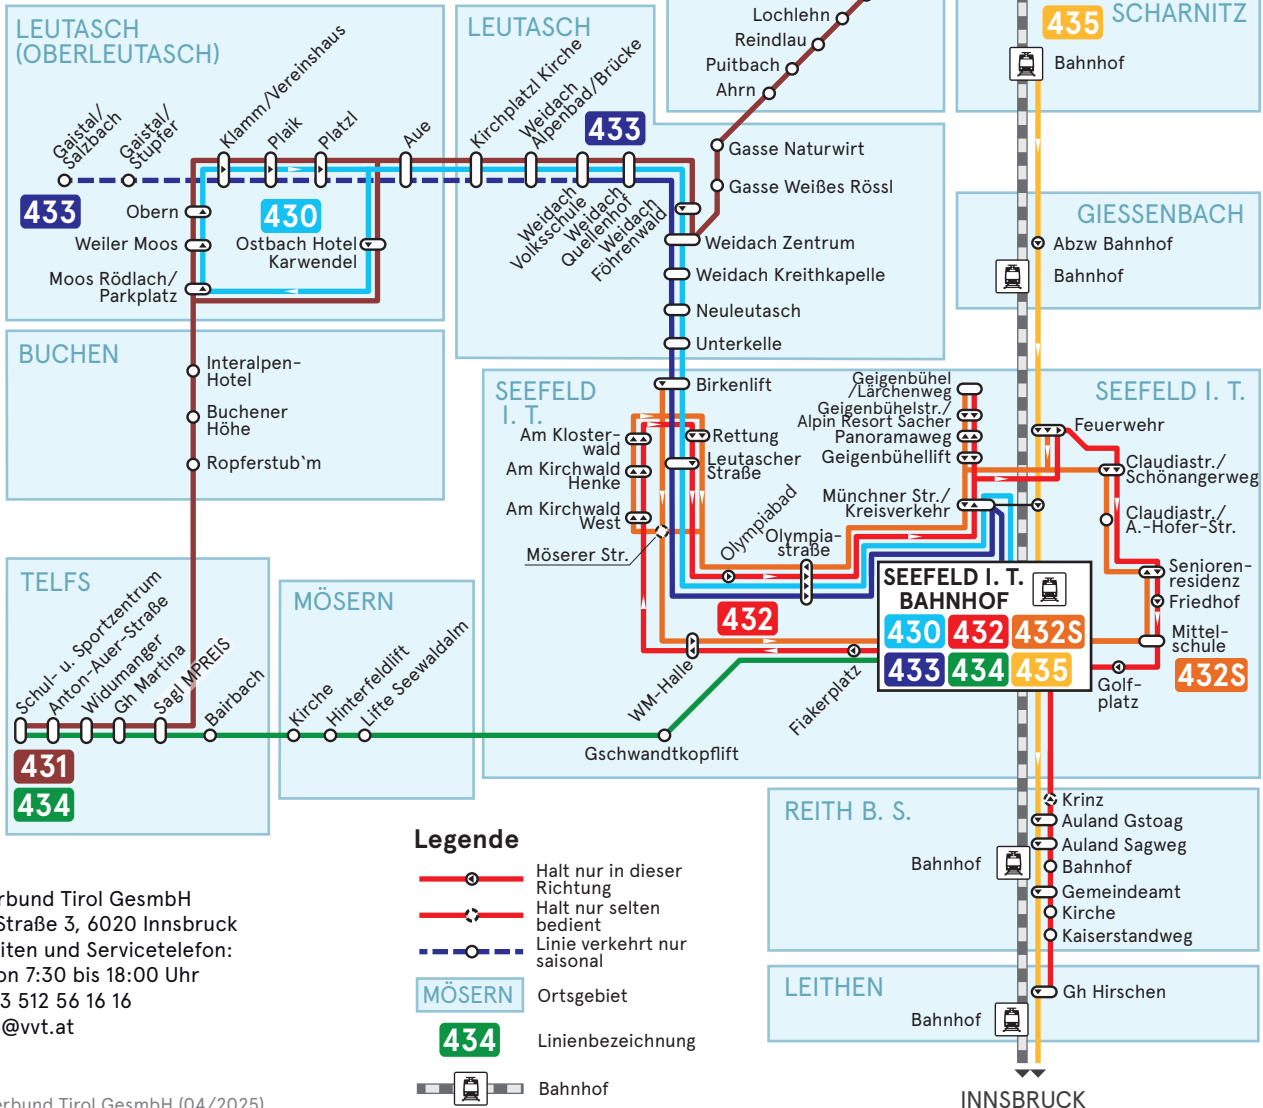

LINIENNETZPLAN SEEFELD I. T. UND UMGEBUNG

MÜNCHEN / REUTTE
GARMISCH-PARTENKIRCHEN

SmartRide.
Die Mobilitäts-App des VVT.
Kostenlos für iOS und Android.

Verkehrsverbund Tirol GesmbH
Sterzinger Straße 3, 6020 Innsbruck
Öffnungszeiten und Servicetelefon:
Mo bis Fr von 7:30 bis 18:00 Uhr
Telefon: +43 512 56 16 16
E-Mail: info@vvt.at
www.vvt.at