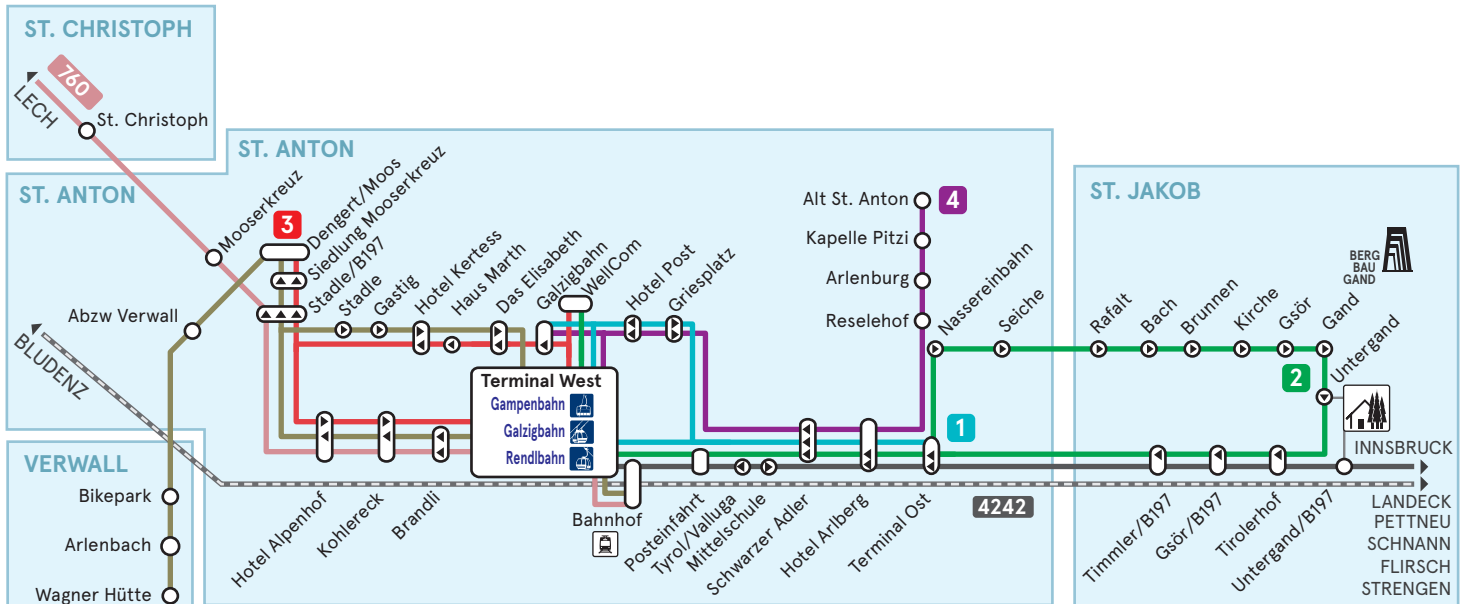

# LINIENNETZPLAN ST. ANTON AM ARLBERG

SmartRide.  
Die Mobilitäts-App des VVT.  
Kostenlos für iOS und Android.

## Legende

- Halte nur in dieser Richtung
- Bahnhof
- Linienbezeichnung

- Ortsgebiet
- Fußwegverbindung
- Landschaftspark Ganderau