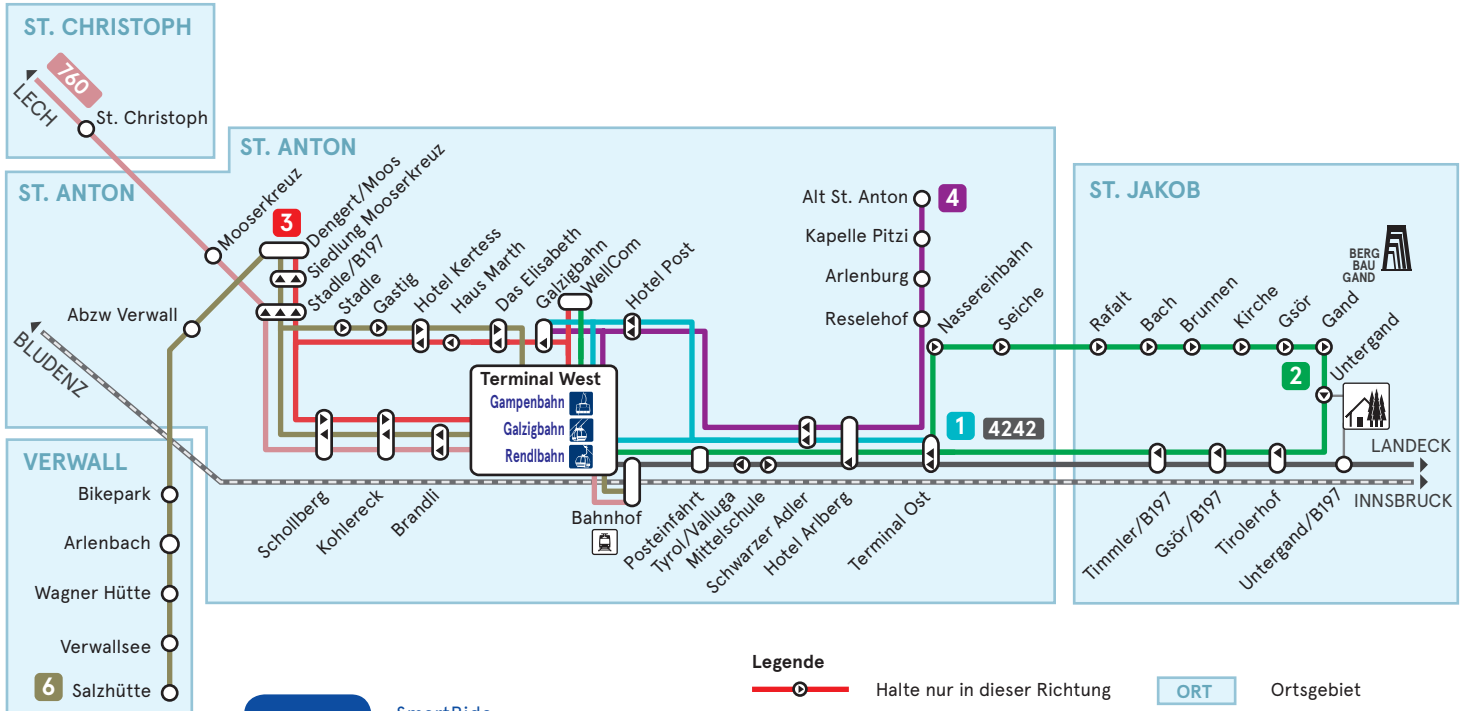

# LINIENNETZPLAN ST. ANTON AM ARLBERG

SmartRide.  
Die Mobilitäts-App des VVT.  
Kostenlos für iOS und Android.

- Legende**
- Halte nur in dieser Richtung
  - Bahnhof
  - Linienbezeichnung

- ORT**
- Ortsgebiet
  - Fußwegverbindung
  - Landschaftspark Ganderau