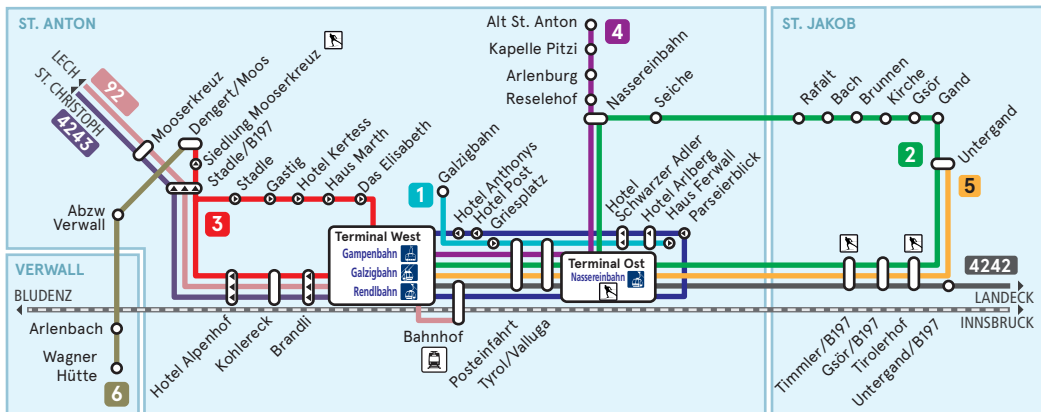

LINIENNETZPLAN ST. ANTON AM ARLBERG

SmartRide.

Die Mobilitäts-App des VVT.

Kostenlos für iOS und Android.

Legende

Halte nur in dieser Richtung

Bahnhof

Linienbezeichnung

Ortsgebiet

Einstieg Langlaufloipe