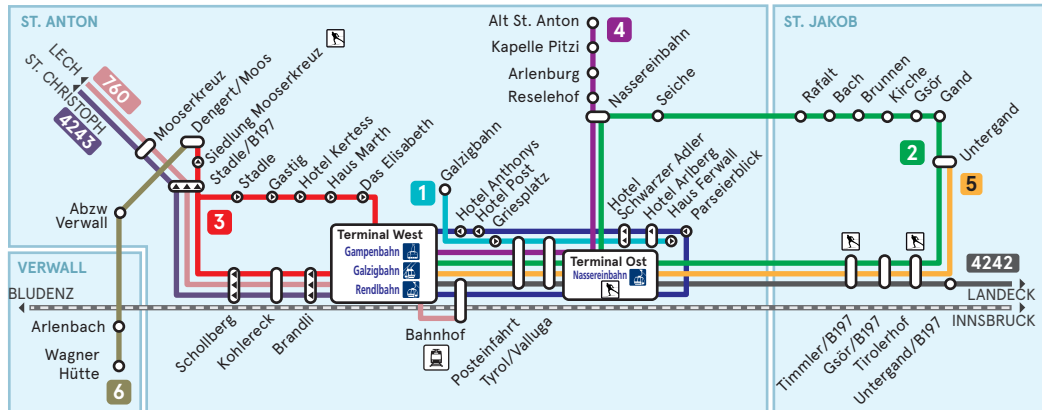

# LINIENNETZPLAN ST. ANTON AM ARLBERG

## Legende

-  Halte nur in dieser Richtung
-  Bahnhof
-  Linienbezeichnung

-  Ortsgebiet
-  Einstieg Langlaufloipe

SmartRide.

Die Mobilitäts-App des VVT.

Kostenlos für iOS und Android.