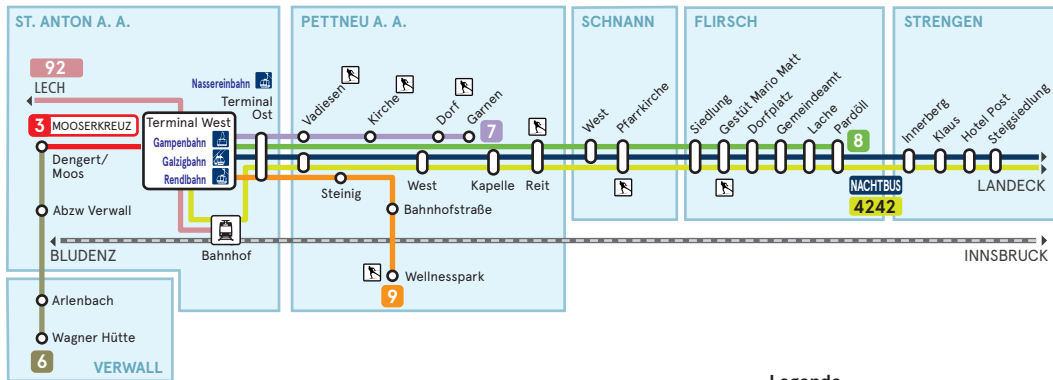

# LINIENNETZPLAN STANZERTAL

## Legende

-  Linienbezeichnung
-  Bahnhof
-  Einstieg Langlaufloipe
-  Ortsgebiet

Hinweis: Angeführte Haltestellen entsprechen nur auszugsweise dem Haltestellenangebot.

SmartRide.

Die Mobilitäts-App des VVT.