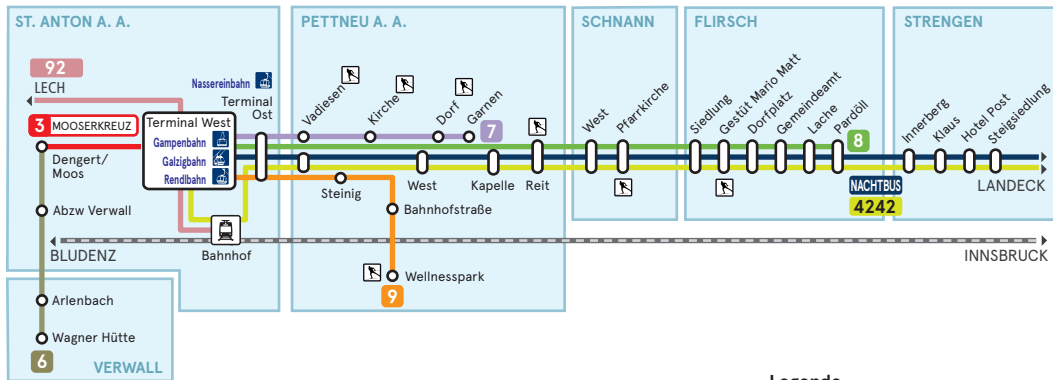

LINIENNETZPLAN STANZERTAL

Legende

-  Linienbezeichnung
-  Bahnhof
-  Einstieg Langlaufloipe
-  Ortsgebiet

Hinweis: Angeführte Haltestellen entsprechen nur auszugsweise dem Haltestellenangebot.

SmartRide.

Die Mobilitäts-App des VVT.