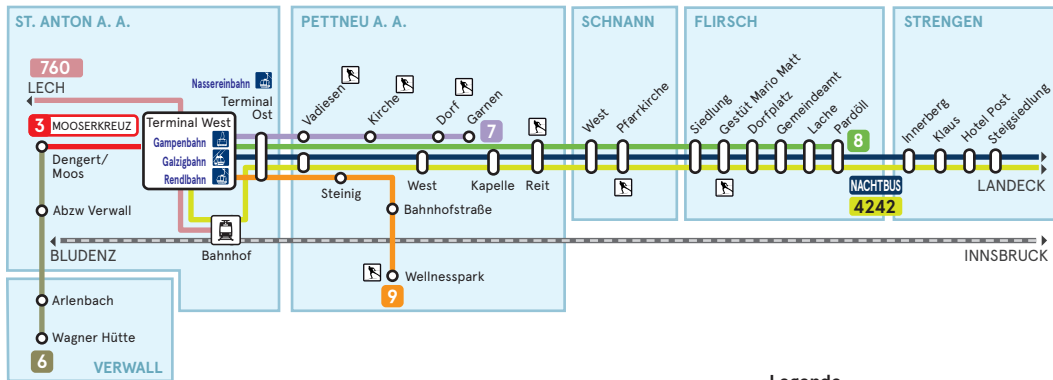

# LINIENNETZPLAN STANZERTAL

## Legende

-  Linienbezeichnung
-  Bahnhof
-  Einstieg Langlaufloipe
-  Ortsgebiet

Hinweis: Angeführte Haltestellen entsprechen nur auszugswise dem Haltestellenangebot.

SmartRide.

Die Mobilitäts-App des VVT.