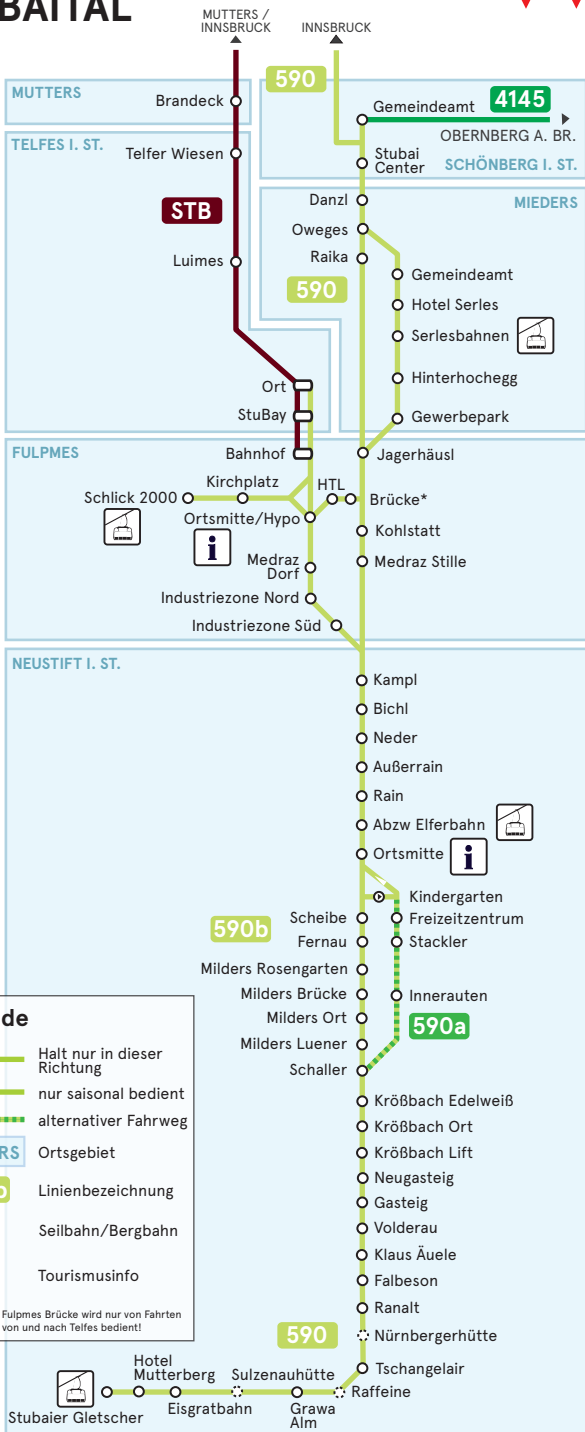

LINIENNETZPLAN STUBAITAL

Legende

- Halt nur in dieser Richtung
- nur saisonal bedient
- alternativer Fahrweg
- MIEDERS** Ortsgebiet
- 590b** Linienbezeichnung
- Seilbahn/Bergbahn
- Tourismusinfo

*) Fulpmes Brücke wird nur von Fahrten von und nach Telfes bedient!