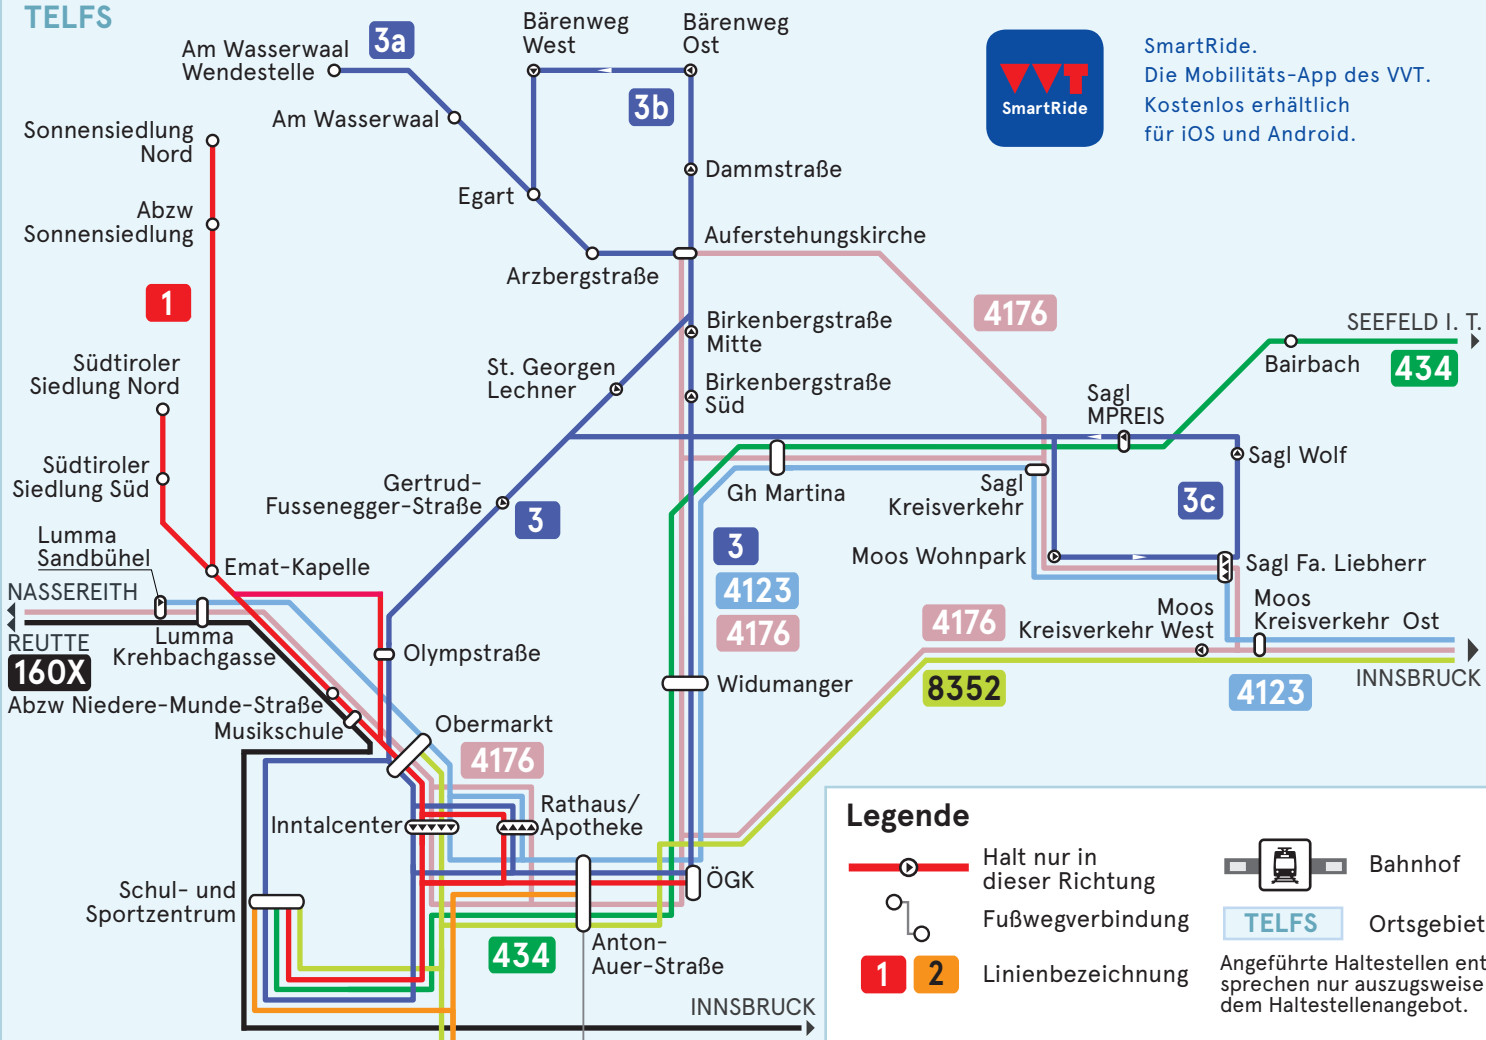

# LINIENNETZPLAN TELFS

## TELFS

SmartRide.  
Die Mobilitäts-App des VVT.  
Kostenlos erhältlich  
für iOS und Android.

### Legende

- Halt nur in dieser Richtung
  - Fußwegverbindung
  - Linienbezeichnung
  - Bahnhof
  - TELFS Ortsgebiet
- Angeführte Haltestellen entsprechen nur auszugsweise dem Haltestellenangebot.

Verkehrsverbund Tirol GesmbH  
Sterzinger Straße 3, 6020 Innsbruck  
Öffnungszeiten und Servicetelefon:  
Mo bis Fr von 7:30 bis 18:00 Uhr  
Telefon: +43 512 56 16 16  
E-Mail: info@vvt.at  
www.vvt.at