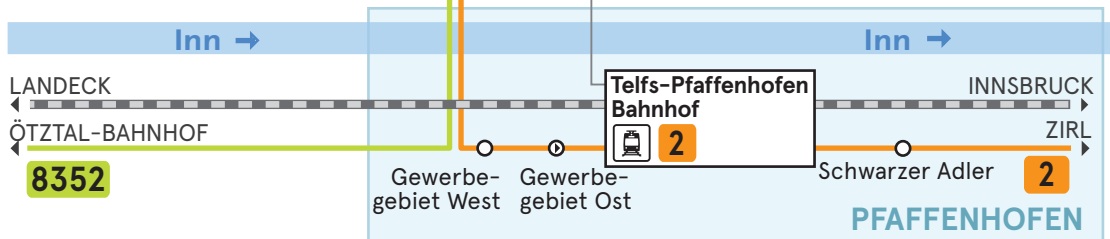

# LINIENNETZPLAN TELFS

### Legende

- Halt nur in dieser Richtung
  - Fußwegverbindung
  - Linienbezeichnung
  - Bahnhof
  - TELFS Ortsgebiet
- Angeführte Haltestellen entsprechen nur auszugsweise dem Haltestellenangebot.

Verkehrsverbund Tirol GesmbH  
Sterzinger Straße 3, 6020 Innsbruck  
Öffnungszeiten und Servicetelefon:  
Mo bis Fr von 7:30 bis 18:00 Uhr  
Telefon: +43 512 56 16 16  
E-Mail: info@vvt.at  
www.vvt.at