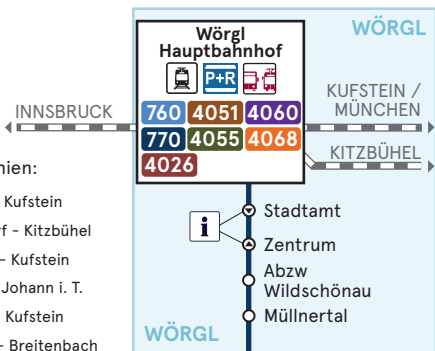

LINIENNETZPLAN WILDSCHÖNAU - WÖRGL

Wörgl Hauptbahnhof

Umstiegsmöglichkeiten auf die Buslinien:

- 4026** Wörgl - Bad Häring - Schwoich - Kufstein
- 4051** Wörgl - Hopfgarten - Westendorf - Kitzbühel
- 4055** Wörgl - Kirchbichl - Schafftenau - Kufstein
- 4060** Wörgl - Itter - Söll - Ellmau - St. Johann i. T.
- 4068** Wörgl - Angerberg - Mariastein - Kufstein
- 760** Bruckhäusl - Kirchbichl - Wörgl - Breitenbach

Legende

- Halt nur in dieser Richtung
- OBERAU** Ortsgebiet
- 770** Linienbezeichnung
- Anbindung an den Stadtverkehr (City-Bus)
- Fußwegverbindung

Nächstgelegene Haltestelle zu:

- Bergbahn/Seilbahn
- Liftanlage/Schlepplift
- Tourismusinformation

Verkehrsverbund Tirol GesmbH
Sterzinger Straße 3, 6020 Innsbruck
Öffnungszeiten und Servicetelefon:
Mo bis Fr von 7:30 bis 18:00 Uhr
Telefon: +43 512 56 16 16
E-Mail: info@vvt.at
www.vvt.at