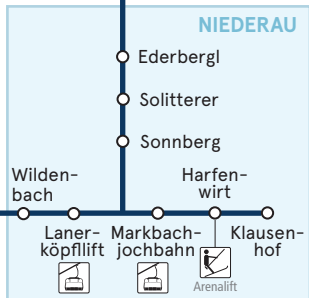

LINIENNETZPLAN WILDSCHÖNAU - WÖRGL

Wörgl Hauptbahnhof

Umstiegsmöglichkeiten auf die Buslinien:

- 4026** Wörgl - Bad Häring - Schwoich - Kufstein
- 4051** Wörgl - Hopfgarten - Westendorf - Kitzbühel
- 4055** Wörgl - Kirchbichl - Schafftenau - Kufstein
- 4060** Wörgl - Itter - Söll - Ellmau - St. Johann i. T.
- 4068** Wörgl - Angerberg - Mariastein - Kufstein
- 760** Bruckhäusl - Kirchbichl - Wörgl - Breitenbach

Legende

- Halt nur in dieser Richtung
- OBERAU** Ortsgebiet
- 770** Linienbezeichnung
- Anbindung an den Stadtverkehr (City-Bus)
- Fußwegverbindung

Nächstgelegene Haltestelle zu:

- Bergbahn/Seilbahn
- Liftanlage/Schlepplift
- Tourismusinformation