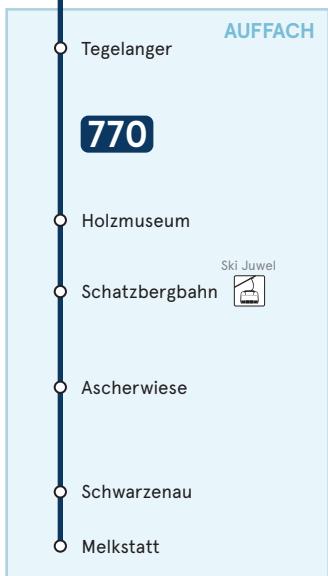

LINIENNETZPLAN WILDSCHÖNAU - WÖRGL

Wörgl Hauptbahnhof

Umstiegsmöglichkeiten auf die Buslinien:

- 4026** Wörgl - Bad Häring - Schwoich - Kufstein
- 4051** Wörgl - Hopfgarten - Westendorf - Kitzbühel
- 4055** Wörgl - Kirchbichl - Schafftenau - Kufstein
- 4060** Wörgl - Itter - Söll - Ellmau - St. Johann i. T.
- 4068** Wörgl - Angerberg - Mariastein - Kufstein
- 760** Bruckhäusl - Kirchbichl - Wörgl - Breitenbach

Legende

- Halt nur in dieser Richtung
- OBERAU** Ortsgebiet
- 770** Linienbezeichnung
- Anbindung an den Stadtverkehr (City-Bus)
- Fußwegverbindung

Nächstgelegene Haltestelle zu:

- Bergbahn/Seilbahn
- Liftanlage/Schlepplift
- Tourismusinformation