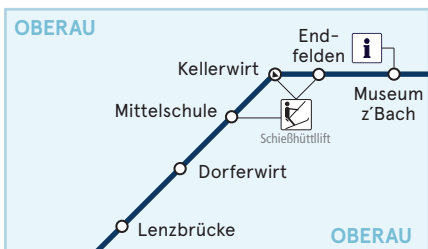

LINIENNETZPLAN WILDSCHÖNAU - WÖRGL

Wörgl Hauptbahnhof

Umstiegsmöglichkeiten auf die Buslinien:

- 4026** Wörgl - Bad Häring - Schwoich - Kufstein
- 4051** Wörgl - Hopfgarten - Westendorf - Kitzbühel
- 4055** Wörgl - Kirchbichl - Schafftenau - Kufstein
- 4060** Wörgl - Itter - Söll - Ellmau - St. Johann i. T.
- 4068** Wörgl - Angerberg - Mariastein - Kufstein
- 760** Bruckhäusl - Kirchbichl - Wörgl - Breitenbach

Legende

- Halt nur in dieser Richtung
- OBERAU** Ortsgebiet
- 770** Linienbezeichnung
- Anbindung an den Stadtverkehr (City-Bus)
- Fußwegverbindung

Nächstgelegene Haltestelle zu:

- Bergbahn/Seilbahn
- Liftanlage/Schlepplift
- Tourismusinformation