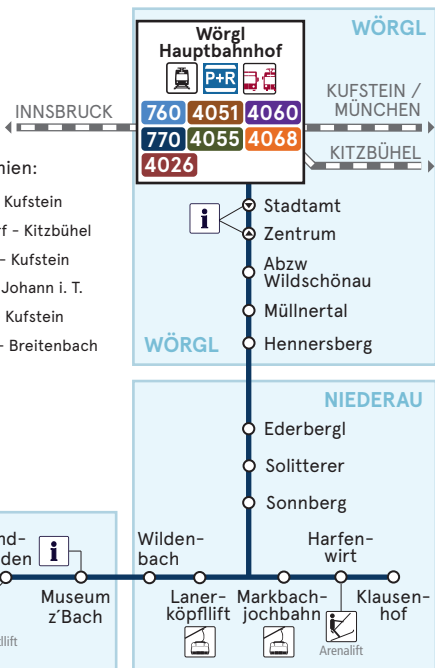

LINIENNETZPLAN WILDSCHÖNAU - WÖRGL

Wörgl Hauptbahnhof

Umstiegsmöglichkeiten auf die Buslinien:

- 4026** Wörgl - Bad Häring - Schwoich - Kufstein
- 4051** Wörgl - Hopfgarten - Westendorf - Kitzbüchel
- 4055** Wörgl - Kirchbichl - Schafftenau - Kufstein
- 4060** Wörgl - Itter - Söll - Ellmau - St. Johann i. T.
- 4068** Wörgl - Angerberg - Mariastein - Kufstein
- 760** Bruckhäusl - Kirchbichl - Wörgl - Breitenbach

Legende

- Halt nur in dieser Richtung
- OBERAU** Ortsgebiet
- 770** Linienbezeichnung
- Anbindung an den Stadtverkehr (City-Bus)
- Fußwegverbindung

Nächstgelegene Haltestelle zu:

- Bergbahn/Seilbahn
- Liftanlage/Schlepplift
- Tourismusinformation

Verkehrsverbund Tirol GesmbH
Sterzinger Straße 3, 6020 Innsbruck
Öffnungszeiten und Servicetelefon:
Mo bis Fr von 7:30 bis 18:00 Uhr
Telefon: +43 512 56 16 16
E-Mail: info@vvt.at
www.vvt.at