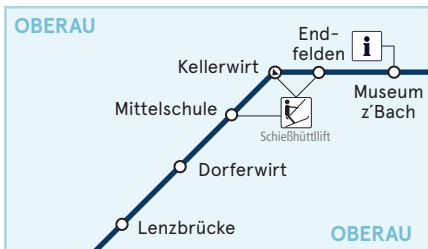

LINIENNETZPLAN WILDSCHÖNAU - WÖRGL

Wörgl Hauptbahnhof

Umstiegsmöglichkeiten auf die Buslinien:

- 4026** Wörgl - Bad Häring - Schwoich - Kufstein
- 4051** Wörgl - Hopfgarten - Westendorf - Kitzbüchel
- 4055** Wörgl - Kirchbichl - Schafftenau - Kufstein
- 4060** Wörgl - Itter - Söll - Ellmau - St. Johann i. T.
- 4068** Wörgl - Angerberg - Mariastein - Kufstein
- 760** Bruckhäusl - Kirchbichl - Wörgl - Breitenbach

Legende

- Halt nur in dieser Richtung
- OBERAU** Ortsgebiet
- 770** Linienbezeichnung
- Anbindung an den Stadtverkehr (City-Bus)
- Fußwegverbindung

Nächstgelegene Haltestelle zu:

- Bergbahn/Seilbahn
- Liftanlage/Schlepplift
- Tourismusinformation