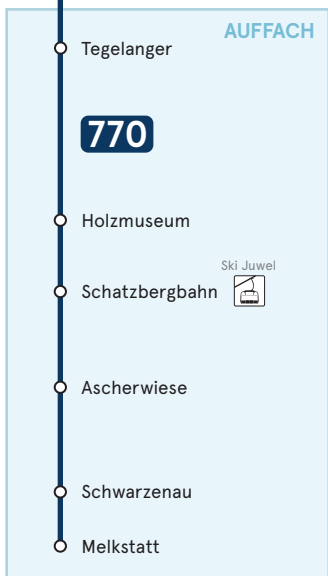

LINIENNETZPLAN WILDSCHÖNAU - WÖRGL

Wörgl Hauptbahnhof

Umstiegsmöglichkeiten auf die Buslinien:

- 4026** Wörgl - Bad Häring - Schwoich - Kufstein
- 4051** Wörgl - Hopfgarten - Westendorf - Kitzbüchel
- 4055** Wörgl - Kirchbichl - Schafftenau - Kufstein
- 4060** Wörgl - Itter - Söll - Ellmau - St. Johann i. T.
- 4068** Wörgl - Angerberg - Mariastein - Kufstein
- 760** Bruckhäusl - Kirchbichl - Wörgl - Breitenbach

Legende

- Halt nur in dieser Richtung
- OBERAU** Ortsgebiet
- 770** Linienbezeichnung
- Anbindung an den Stadtverkehr (City-Bus)
- Fußwegverbindung

Nächstgelegene Haltestelle zu:

- Bergbahn/Seilbahn
- Liftanlage/Schlepplift
- Tourismusinformation