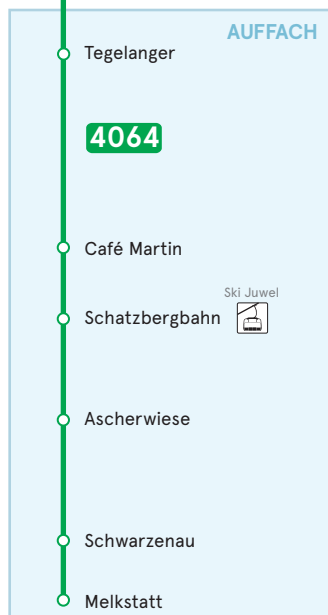

LINIENNETZPLAN WILDSCHÖNAU - WÖRGL

Wörgl Hauptbahnhof

Umstiegsmöglichkeiten auf die Buslinien:

- 4026** Wörgl - Bad Häring - Schwoich - Kufstein
- 4051** Wörgl - Hopfgarten - Westendorf - Kitzbühel
- 4055** Wörgl - Kirchbichl - Schaftebau - Kufstein
- 4060** Wörgl - Itter - Söll - Ellmau - St. Johann i. T.
- 4068** Wörgl - Angerberg - Mariastein - Kufstein
- 8311** Bruckhäusl - Kirchbichl - Wörgl - Breitenbach

Zeichenerklärung

-  Haltestelle nur in diese Richtung
-  OBERAU Ortsgebiet
-  **4064** Linienbezeichnung
-  Anbindung an den Stadtverkehr (City-Bus)
-  kurzer Fußweg

Nächstgelegene Haltestelle zu:

-  Bergbahn/Seilbahn
-  Lifanlage/Schlepplift
-  Tourismusinformation