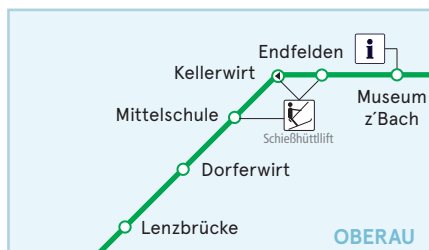

LINIENNETZPLAN WILDSCHÖNAU - WÖRGL

Wörgl Hauptbahnhof

Umstiegsmöglichkeiten auf die Buslinien:

- 4026** Wörgl - Bad Häring - Schwoich - Kufstein
- 4051** Wörgl - Hopfgarten - Westendorf - Kitzbühel
- 4055** Wörgl - Kirchbichl - Schaftebau - Kufstein
- 4060** Wörgl - Itter - Söll - Ellmau - St. Johann i. T.
- 4068** Wörgl - Angerberg - Mariastein - Kufstein
- 8311** Bruckhäusl - Kirchbichl - Wörgl - Breitenbach

Zeichenerklärung

-  Haltestelle nur in diese Richtung
-  OBERAU Ortsgebiet
-  **4064** Linienbezeichnung
-  Anbindung an den Stadtverkehr (City-Bus)
-  kurzer Fußweg

Nächstgelegene Haltestelle zu:

-  Bergbahn/Seilbahn
-  Lifanlage/Schlepplift
-  Tourismusinformation