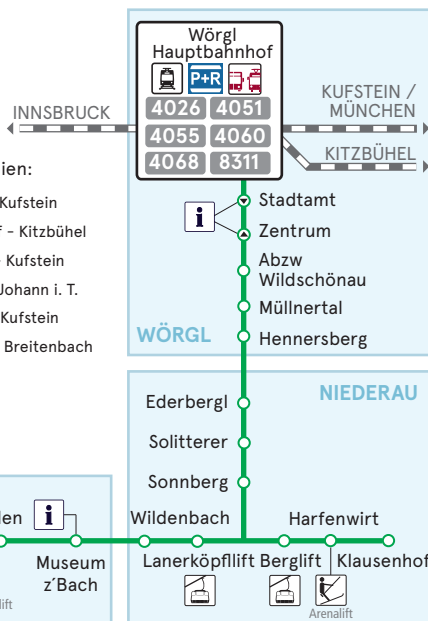

LINIENNETZPLAN WILDSCHÖNAU - WÖRGL

Wörgl Hauptbahnhof

Umstiegsmöglichkeiten auf die Buslinien:

- 4026** Wörgl - Bad Häring - Schwoich - Kufstein
- 4051** Wörgl - Hopfgarten - Westendorf - Kitzbühel
- 4055** Wörgl - Kirchbichl - Schaftebau - Kufstein
- 4060** Wörgl - Itter - Söll - Ellmau - St. Johann i. T.
- 4068** Wörgl - Angerberg - Mariastein - Kufstein
- 8311** Bruckhäusl - Kirchbichl - Wörgl - Breitenbach

Zeichenerklärung

-  Haltestelle nur in diese Richtung
-  OBERAU Ortsgebiet
-  **4064** Linienbezeichnung
-  Anbindung an den Stadtverkehr (City-Bus)
-  kurzer Fußweg

Nächstgelegene Haltestelle zu:

-  Bergbahn/Seilbahn
-  Lifanlage/Schlepplift
-  Tourismusinformation