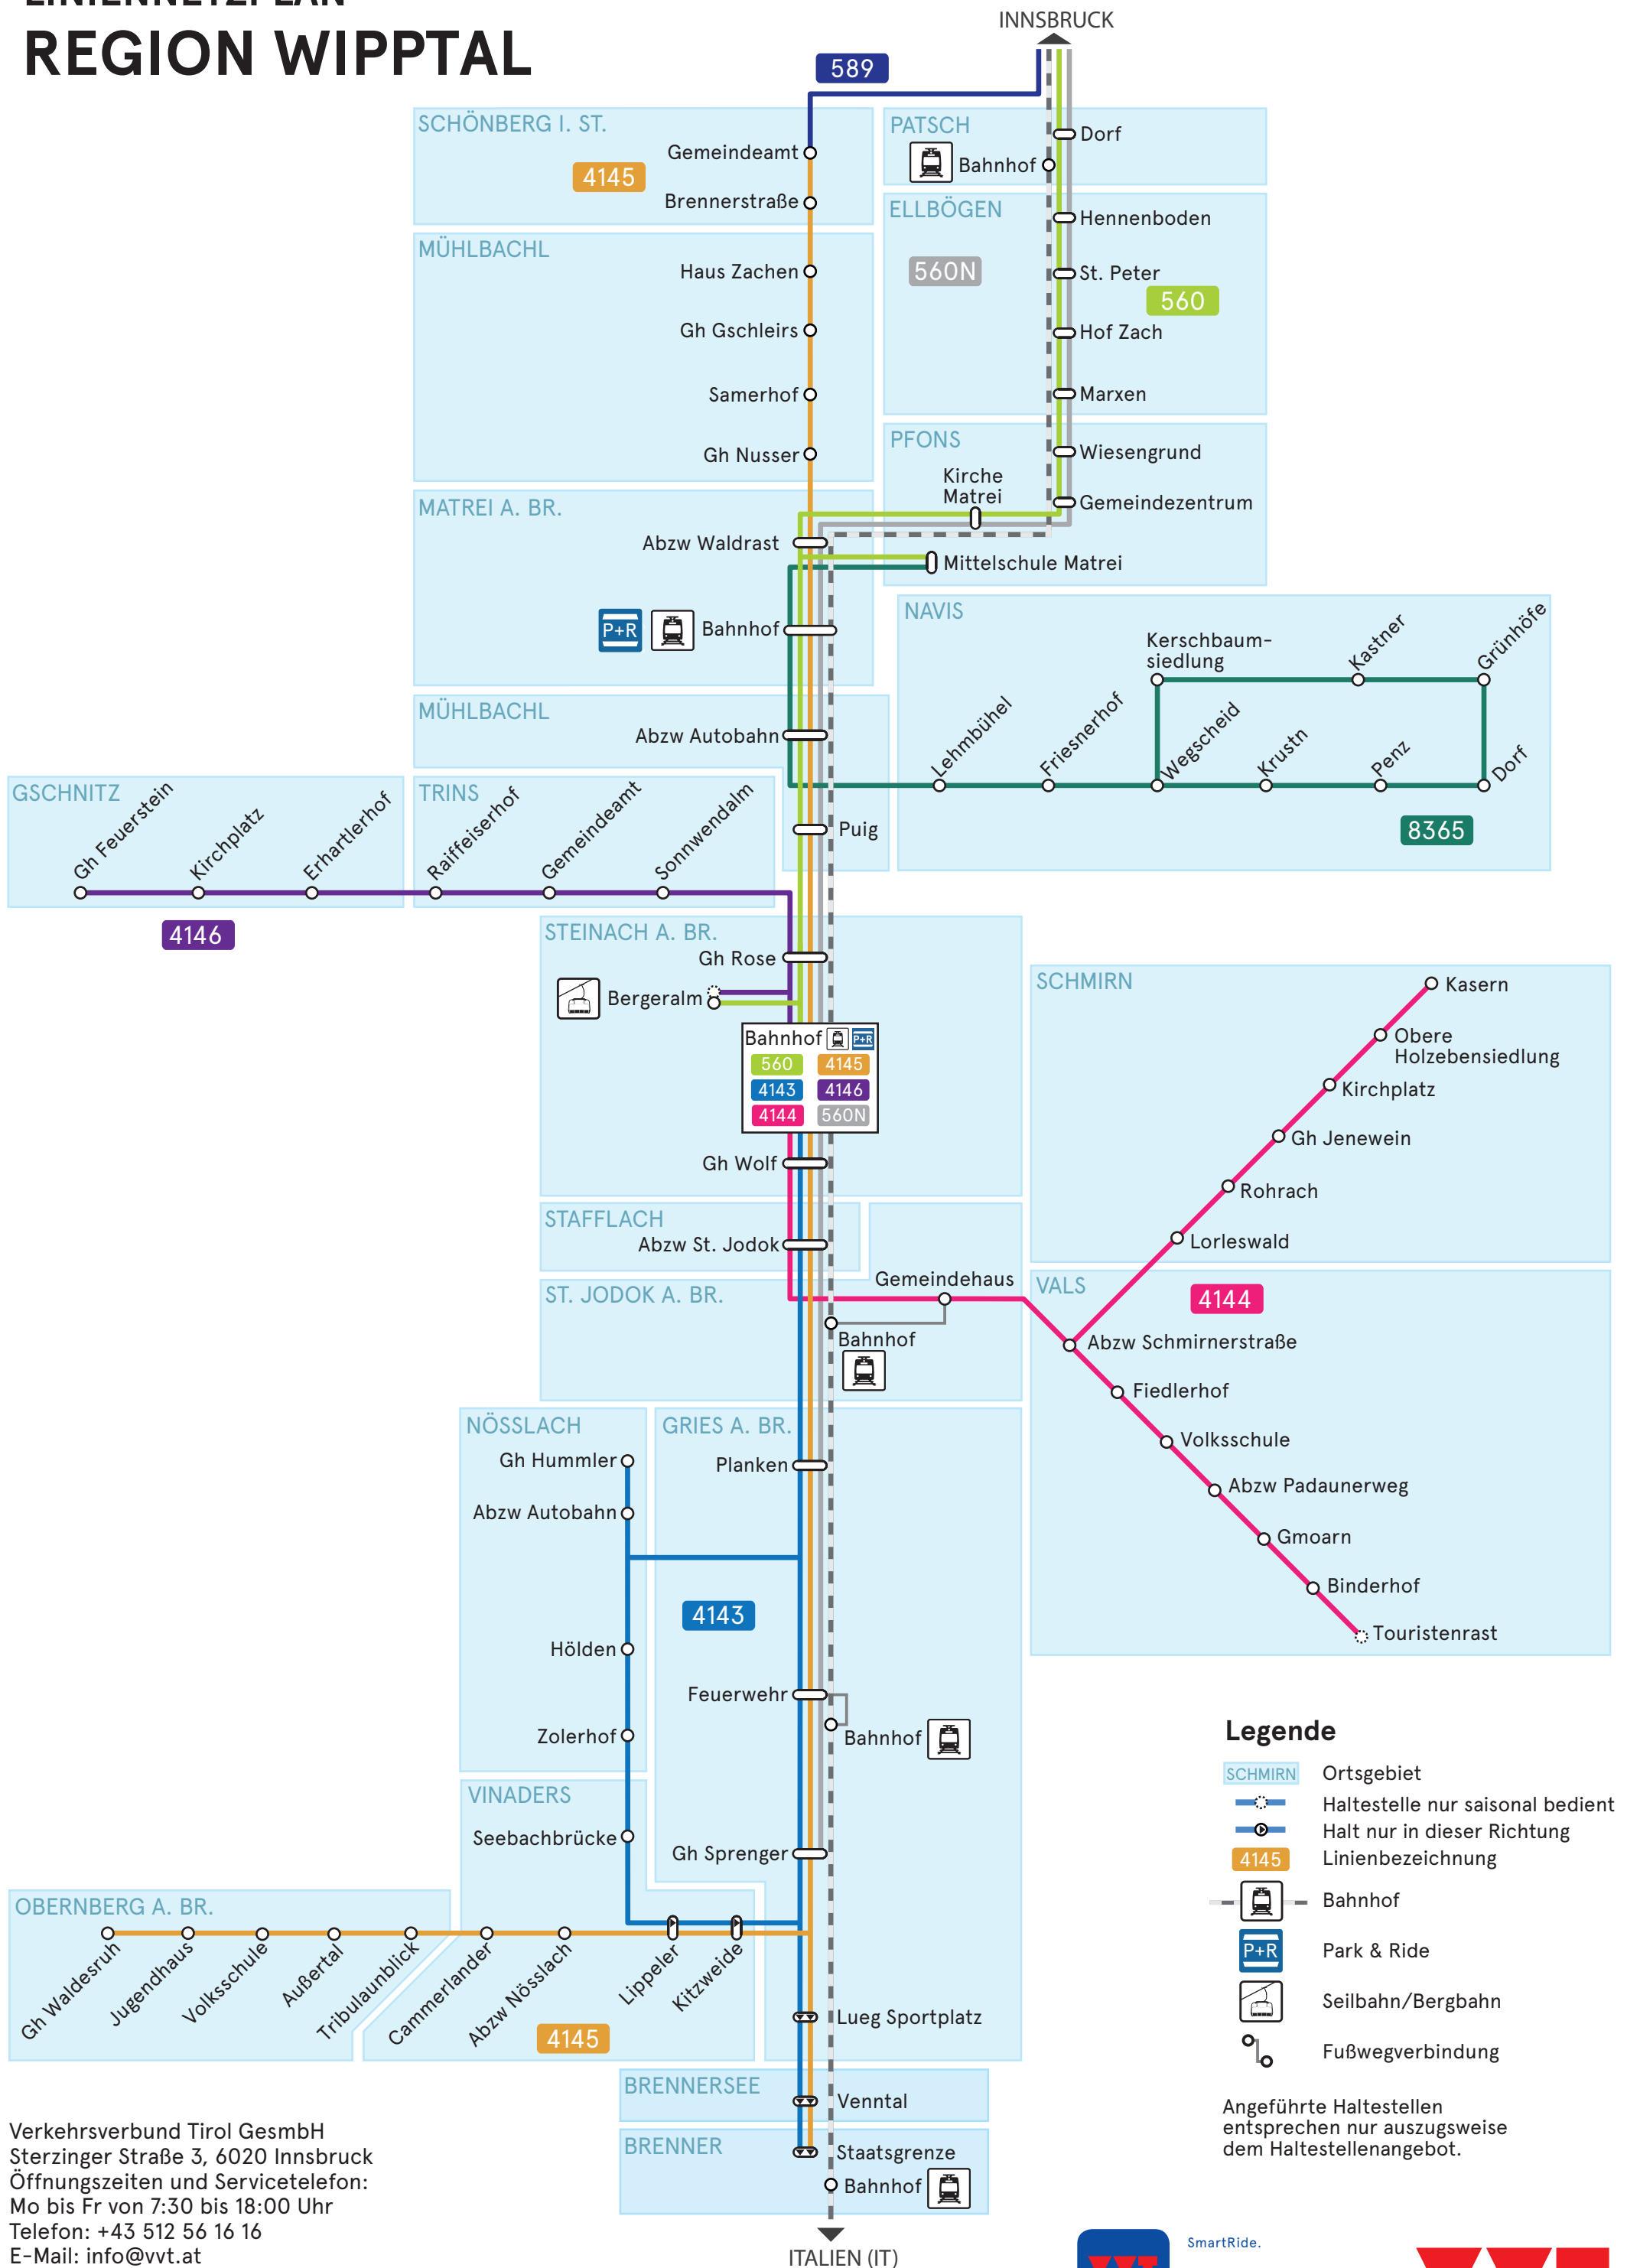

LINIENNETZPLAN REGION WIPPTAL

Legende

- SCHMIRN Ortsgebiet
- Haltestelle nur saisonal bedient
- Halt nur in dieser Richtung
- 4145 Linienbezeichnung
- Bahnhof
- P+R Park & Ride
- Seilbahn/Bergbahn
- Fußwegverbindung

Angeführte Haltestellen entsprechen nur auszugswise dem Haltestellenangebot.

Verkehrsverbund Tirol GesmbH
 Sterzinger Straße 3, 6020 Innsbruck
 Öffnungszeiten und Servicetelefon:
 Mo bis Fr von 7:30 bis 18:00 Uhr
 Telefon: +43 512 56 16 16
 E-Mail: info@vvt.at
 www.vvt.at

SmartRide.
 Die Mobilitäts-App des VVT.
 Kostenlos für iOS und Android.