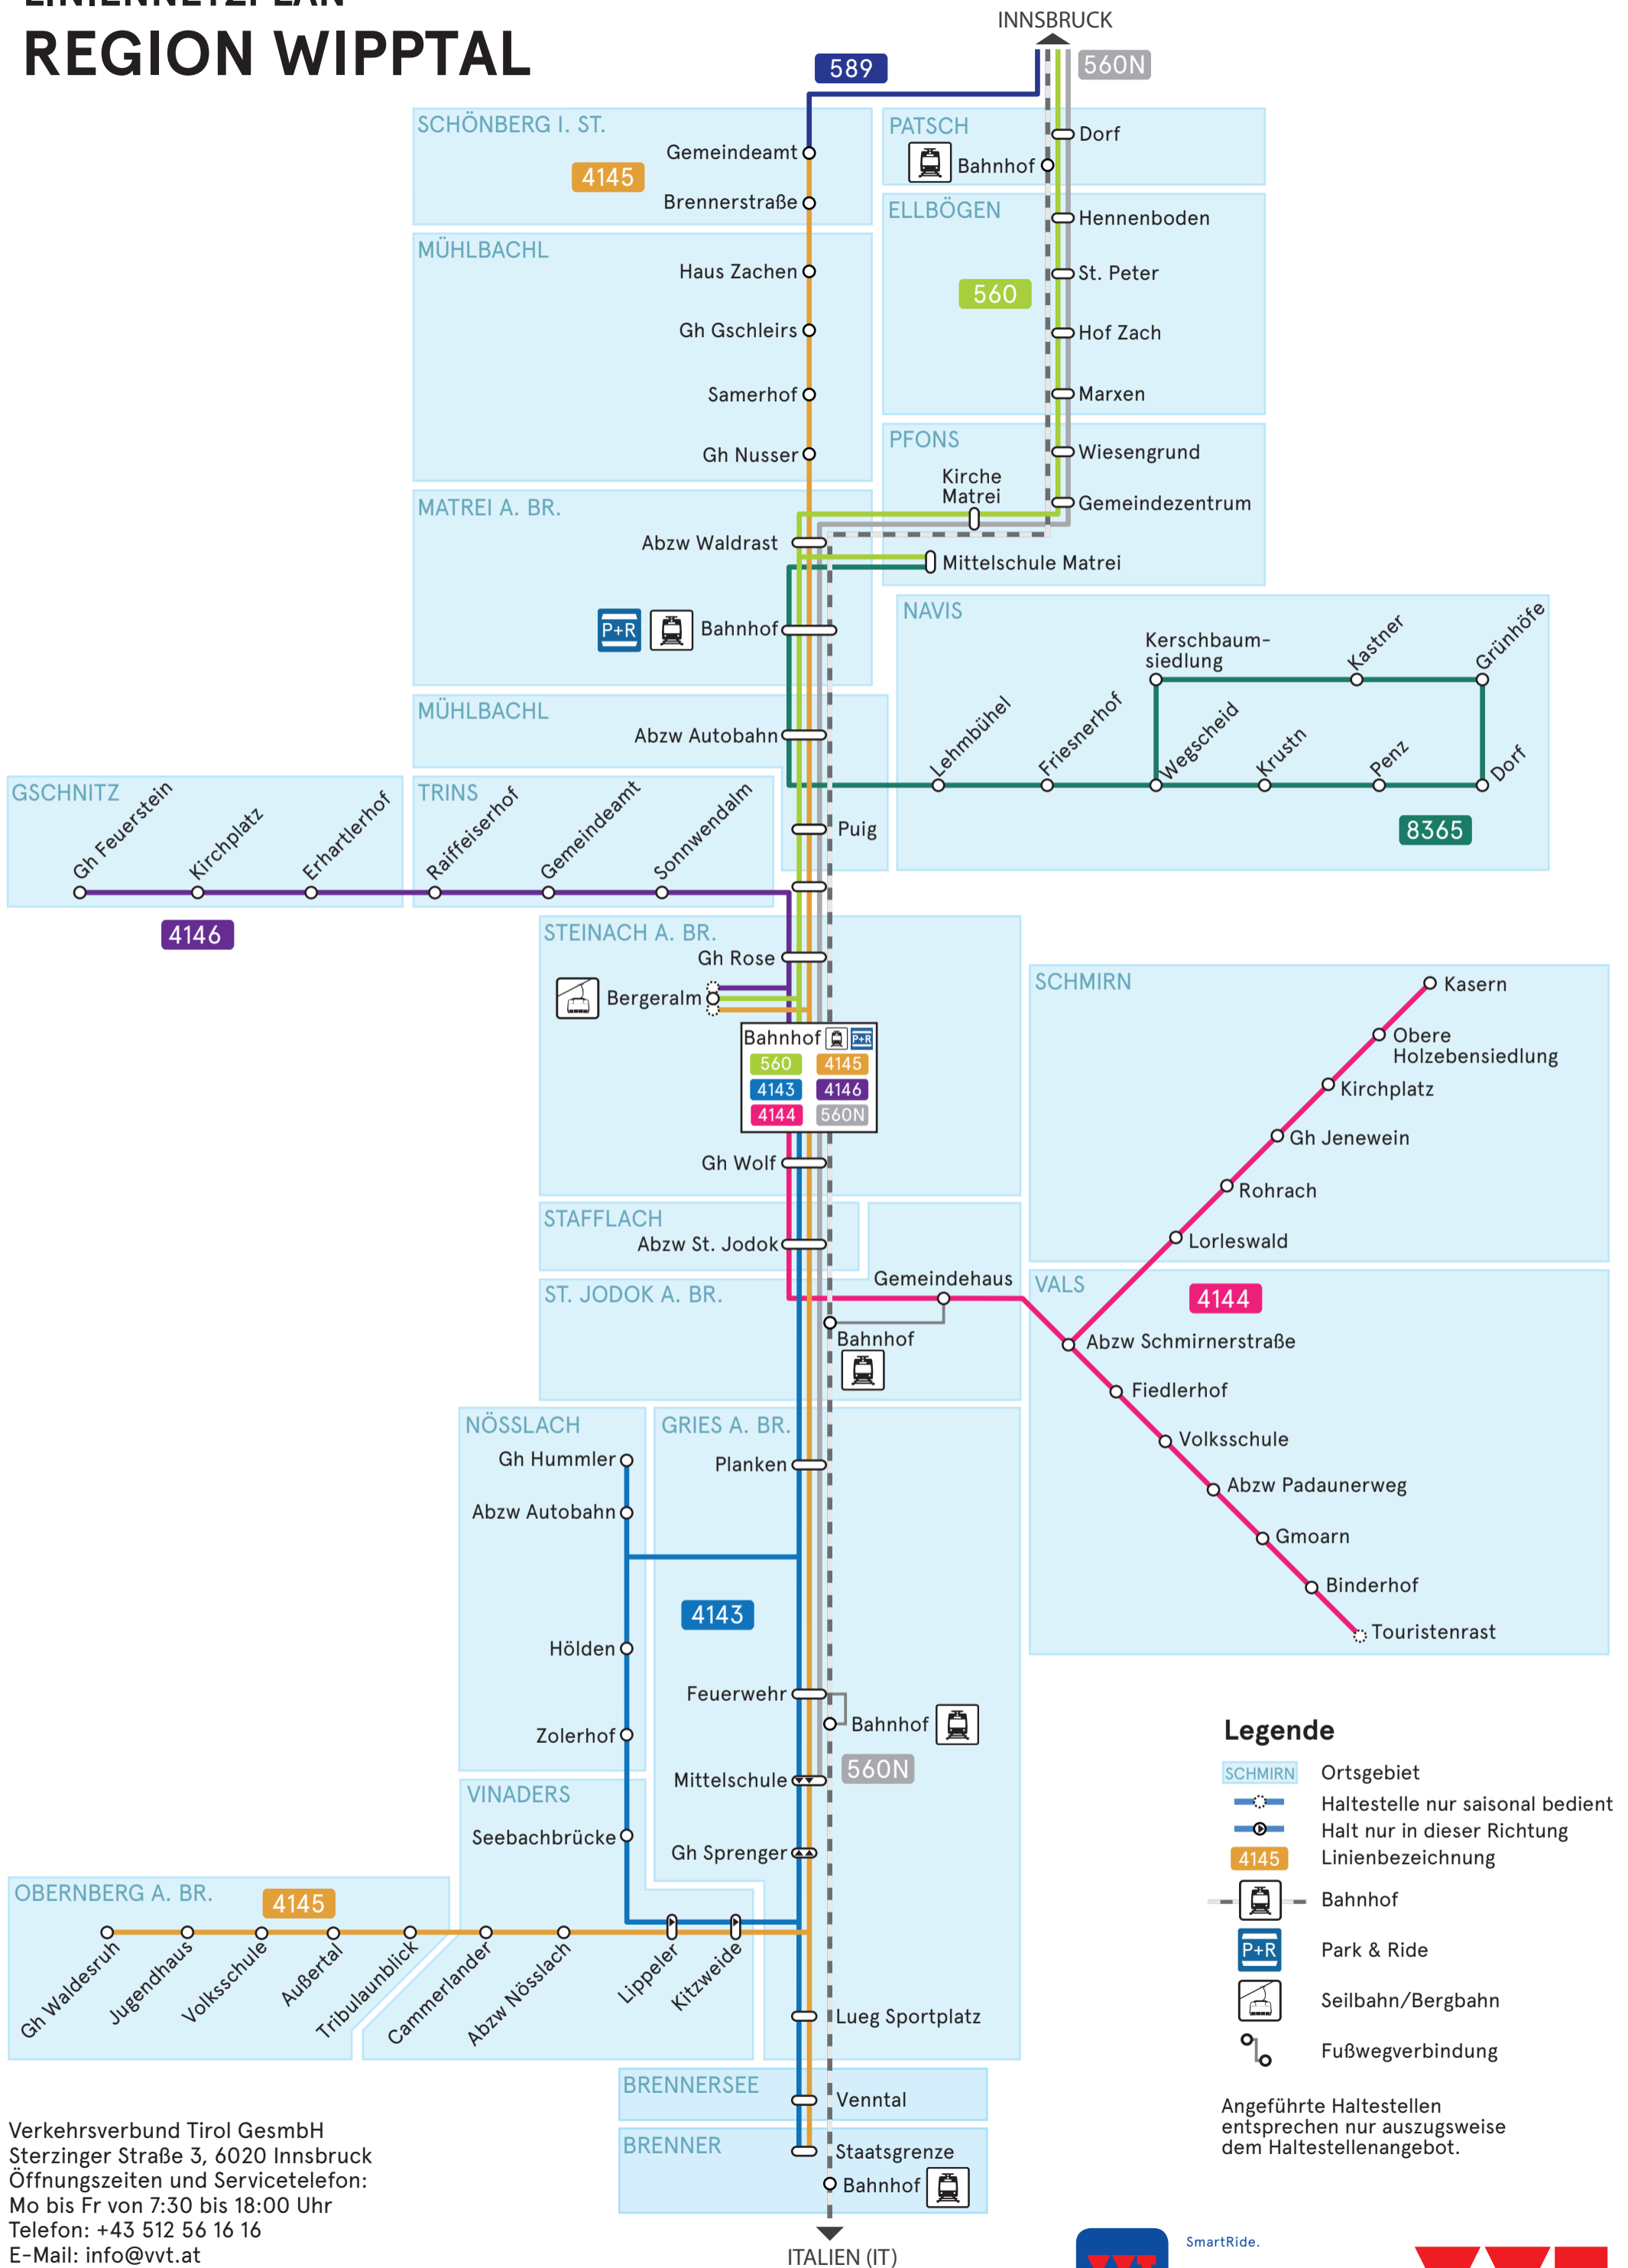

LINIENNETZPLAN REGION WIPPTAL

Legende

- SCHMIRN Ortsgebiet
- Haltestelle nur saisonal bedient
- Halt nur in dieser Richtung
- 4145 Linienbezeichnung
- Bahnhof
- P+R Park & Ride
- Seilbahn/Bergbahn
- Fußwegverbindung

Angeführte Haltestellen entsprechen nur auszugswise dem Haltestellenangebot.

Verkehrsverbund Tirol GesmbH
 Sterzinger Straße 3, 6020 Innsbruck
 Öffnungszeiten und Servicetelefon:
 Mo bis Fr von 7:30 bis 18:00 Uhr
 Telefon: +43 512 56 16 16
 E-Mail: info@vvt.at
 www.vvt.at

SmartRide.
Die Mobilitäts-App des VVT.
Kostenlos für iOS und Android.