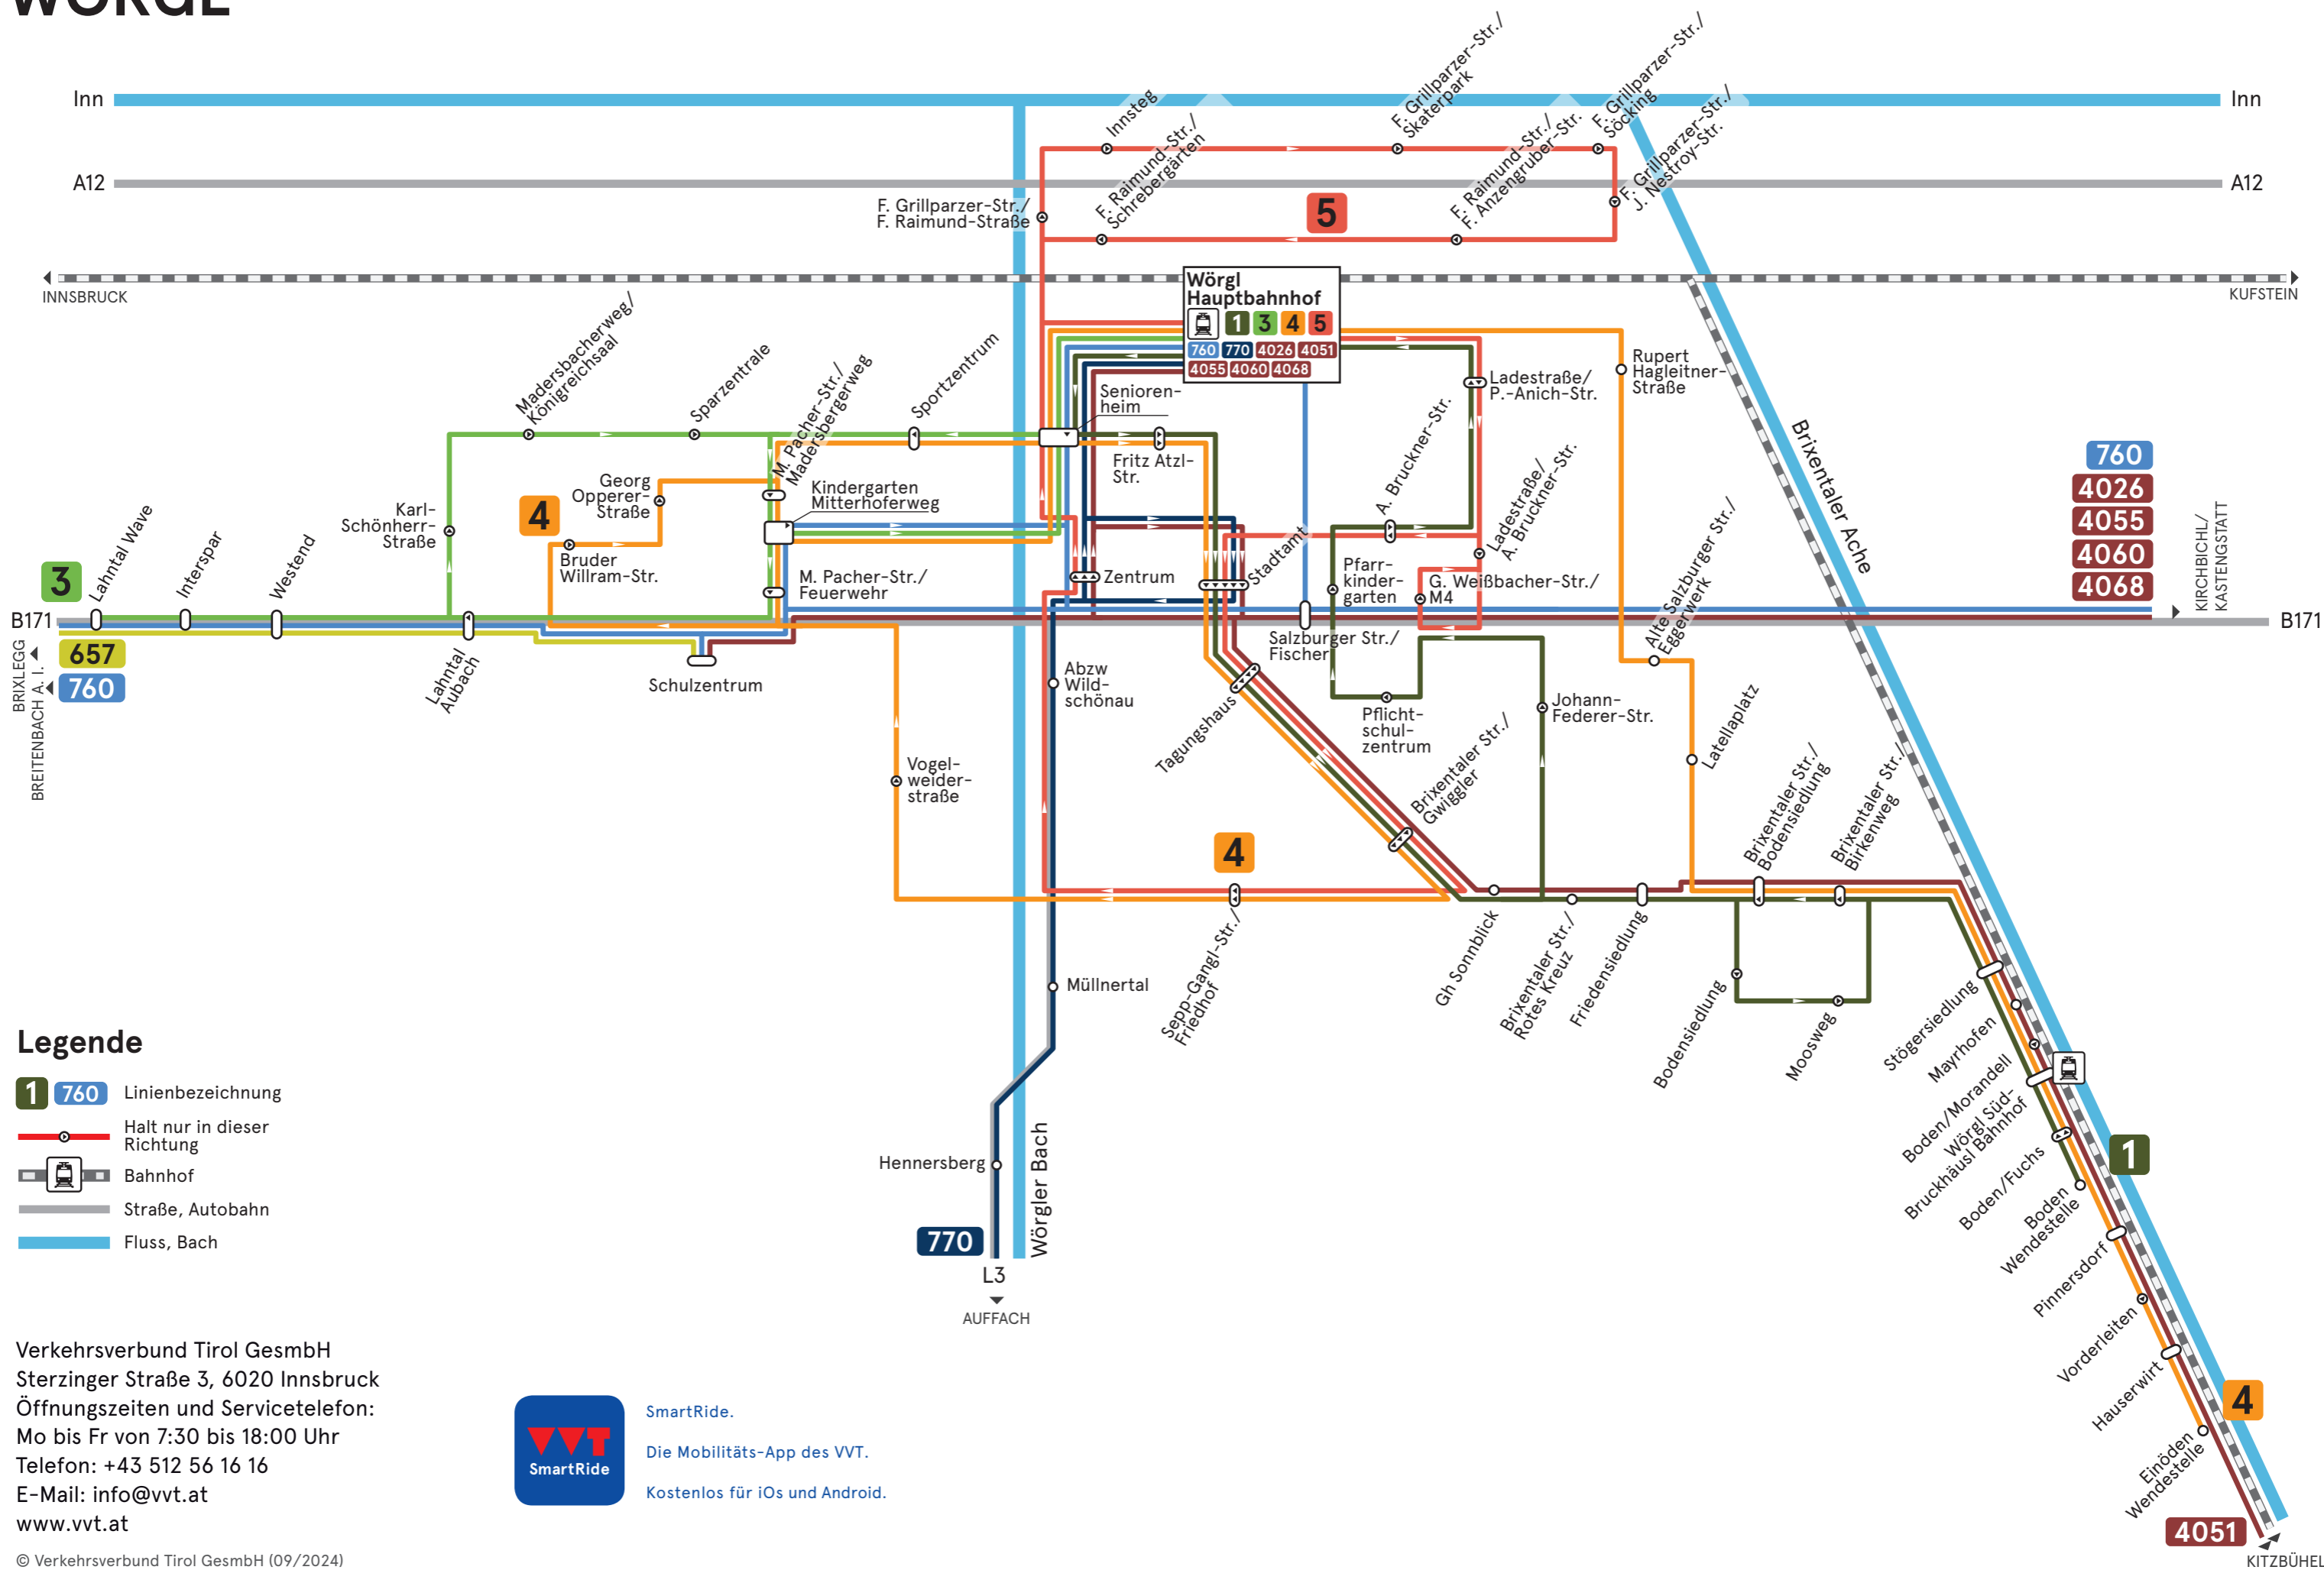

LINIENNETZPLAN WÖRGL

Legende

- 1 760 Linienbezeichnung
- Halt nur in dieser Richtung
- Bahnhof
- Straße, Autobahn
- Fluss, Bach

Verkehrsverbund Tirol GesmbH
 Sterzinger Straße 3, 6020 Innsbruck
 Öffnungszeiten und Servicetelefon:
 Mo bis Fr von 7:30 bis 18:00 Uhr
 Telefon: +43 512 56 16 16
 E-Mail: info@vvt.at
 www.vvt.at

SmartRide.
 Die Mobilitäts-App des VVT.
 Kostenlos für iOS und Android.