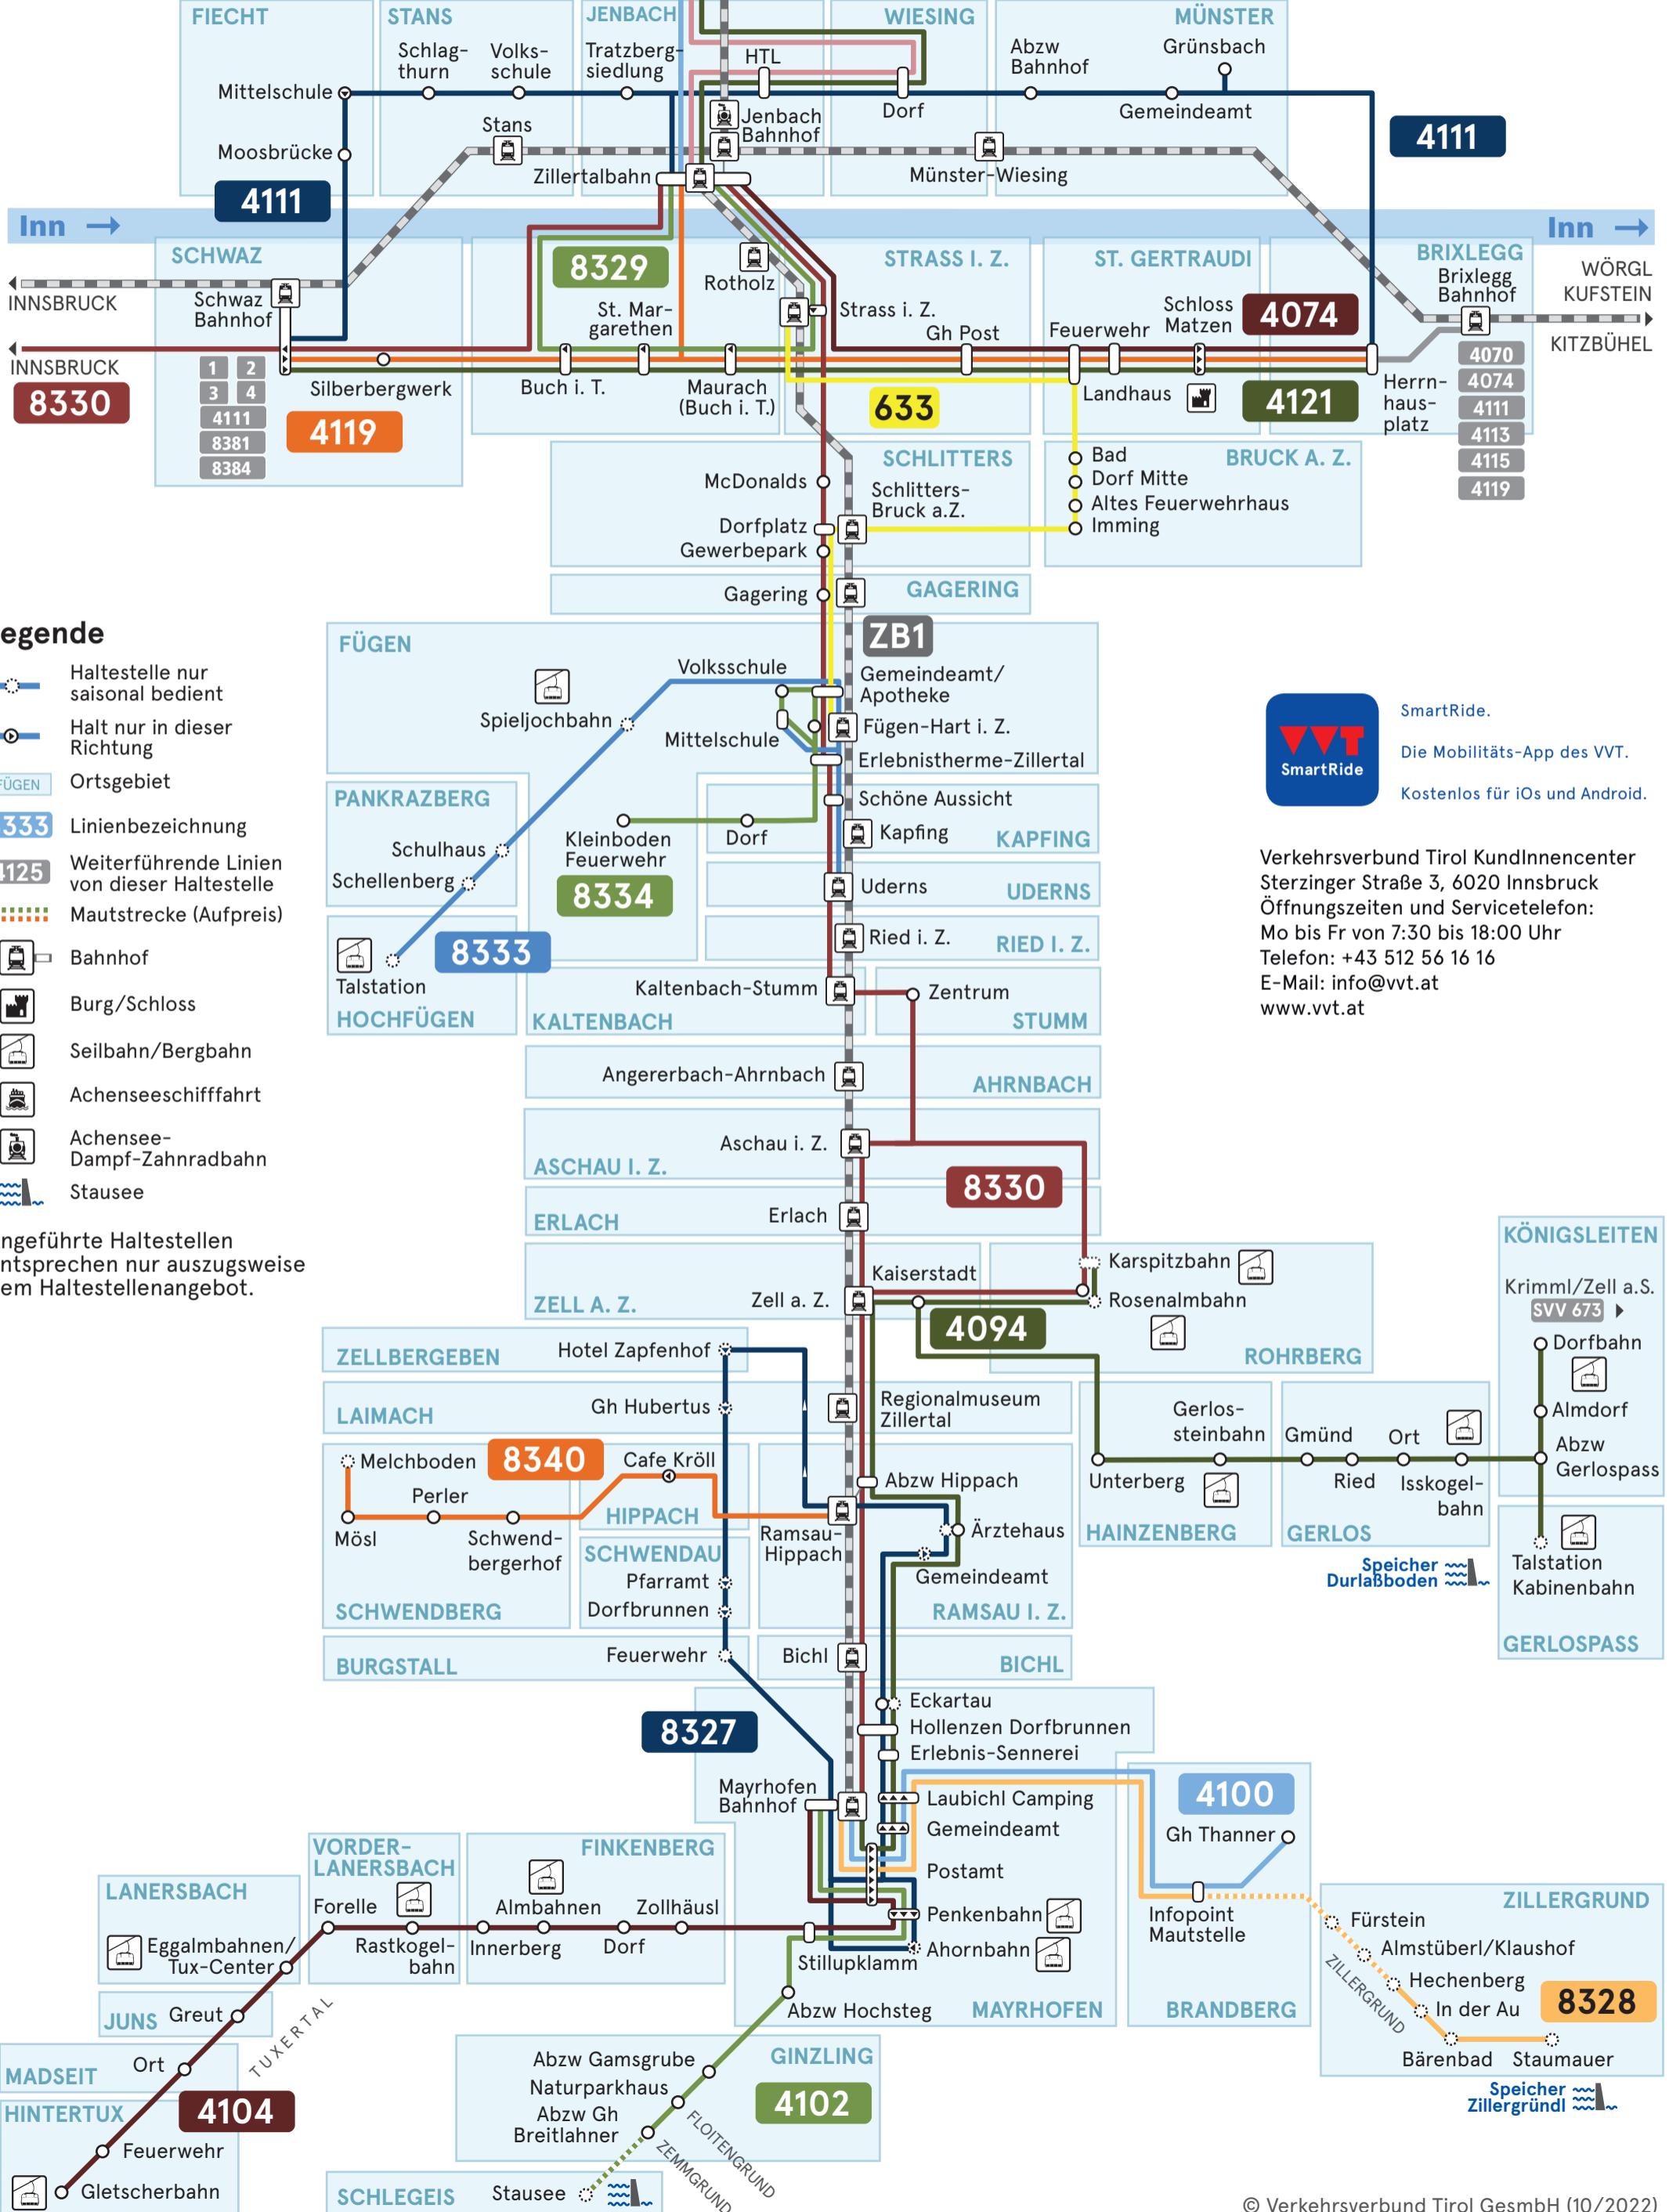

LIENNETZPLAN ZILLERTAL

8336 RICHTUNG
8332 ACHENSEE
4080 ACHENSEEBAHN (saisonal)

Legende

- Haltestelle nur saisonal bedient
- Halt nur in dieser Richtung
- FÜGEN Ortsgebiet
- 8333 Linienbezeichnung
- 4125 Weiterführende Linien von dieser Haltestelle
- Mautstrecke (Aufpreis)
- Bahnhof
- Burg/Schloss
- Seilbahn/Bergbahn
- Achenseeschifffahrt
- Achensee-Dampf-Zahnradbahn
- Stausee

Angeführte Haltestellen entsprechen nur auszugswise dem Haltestellenangebot.

SmartRide.
Die Mobilitäts-App des VVT.
Kostenlos für iOS und Android.

Verkehrsverbund Tirol KundInnencenter
Sterzinger Straße 3, 6020 Innsbruck
Öffnungszeiten und Servicetelefon:
Mo bis Fr von 7:30 bis 18:00 Uhr
Telefon: +43 512 56 16 16
E-Mail: info@vvt.at
www.vvt.at