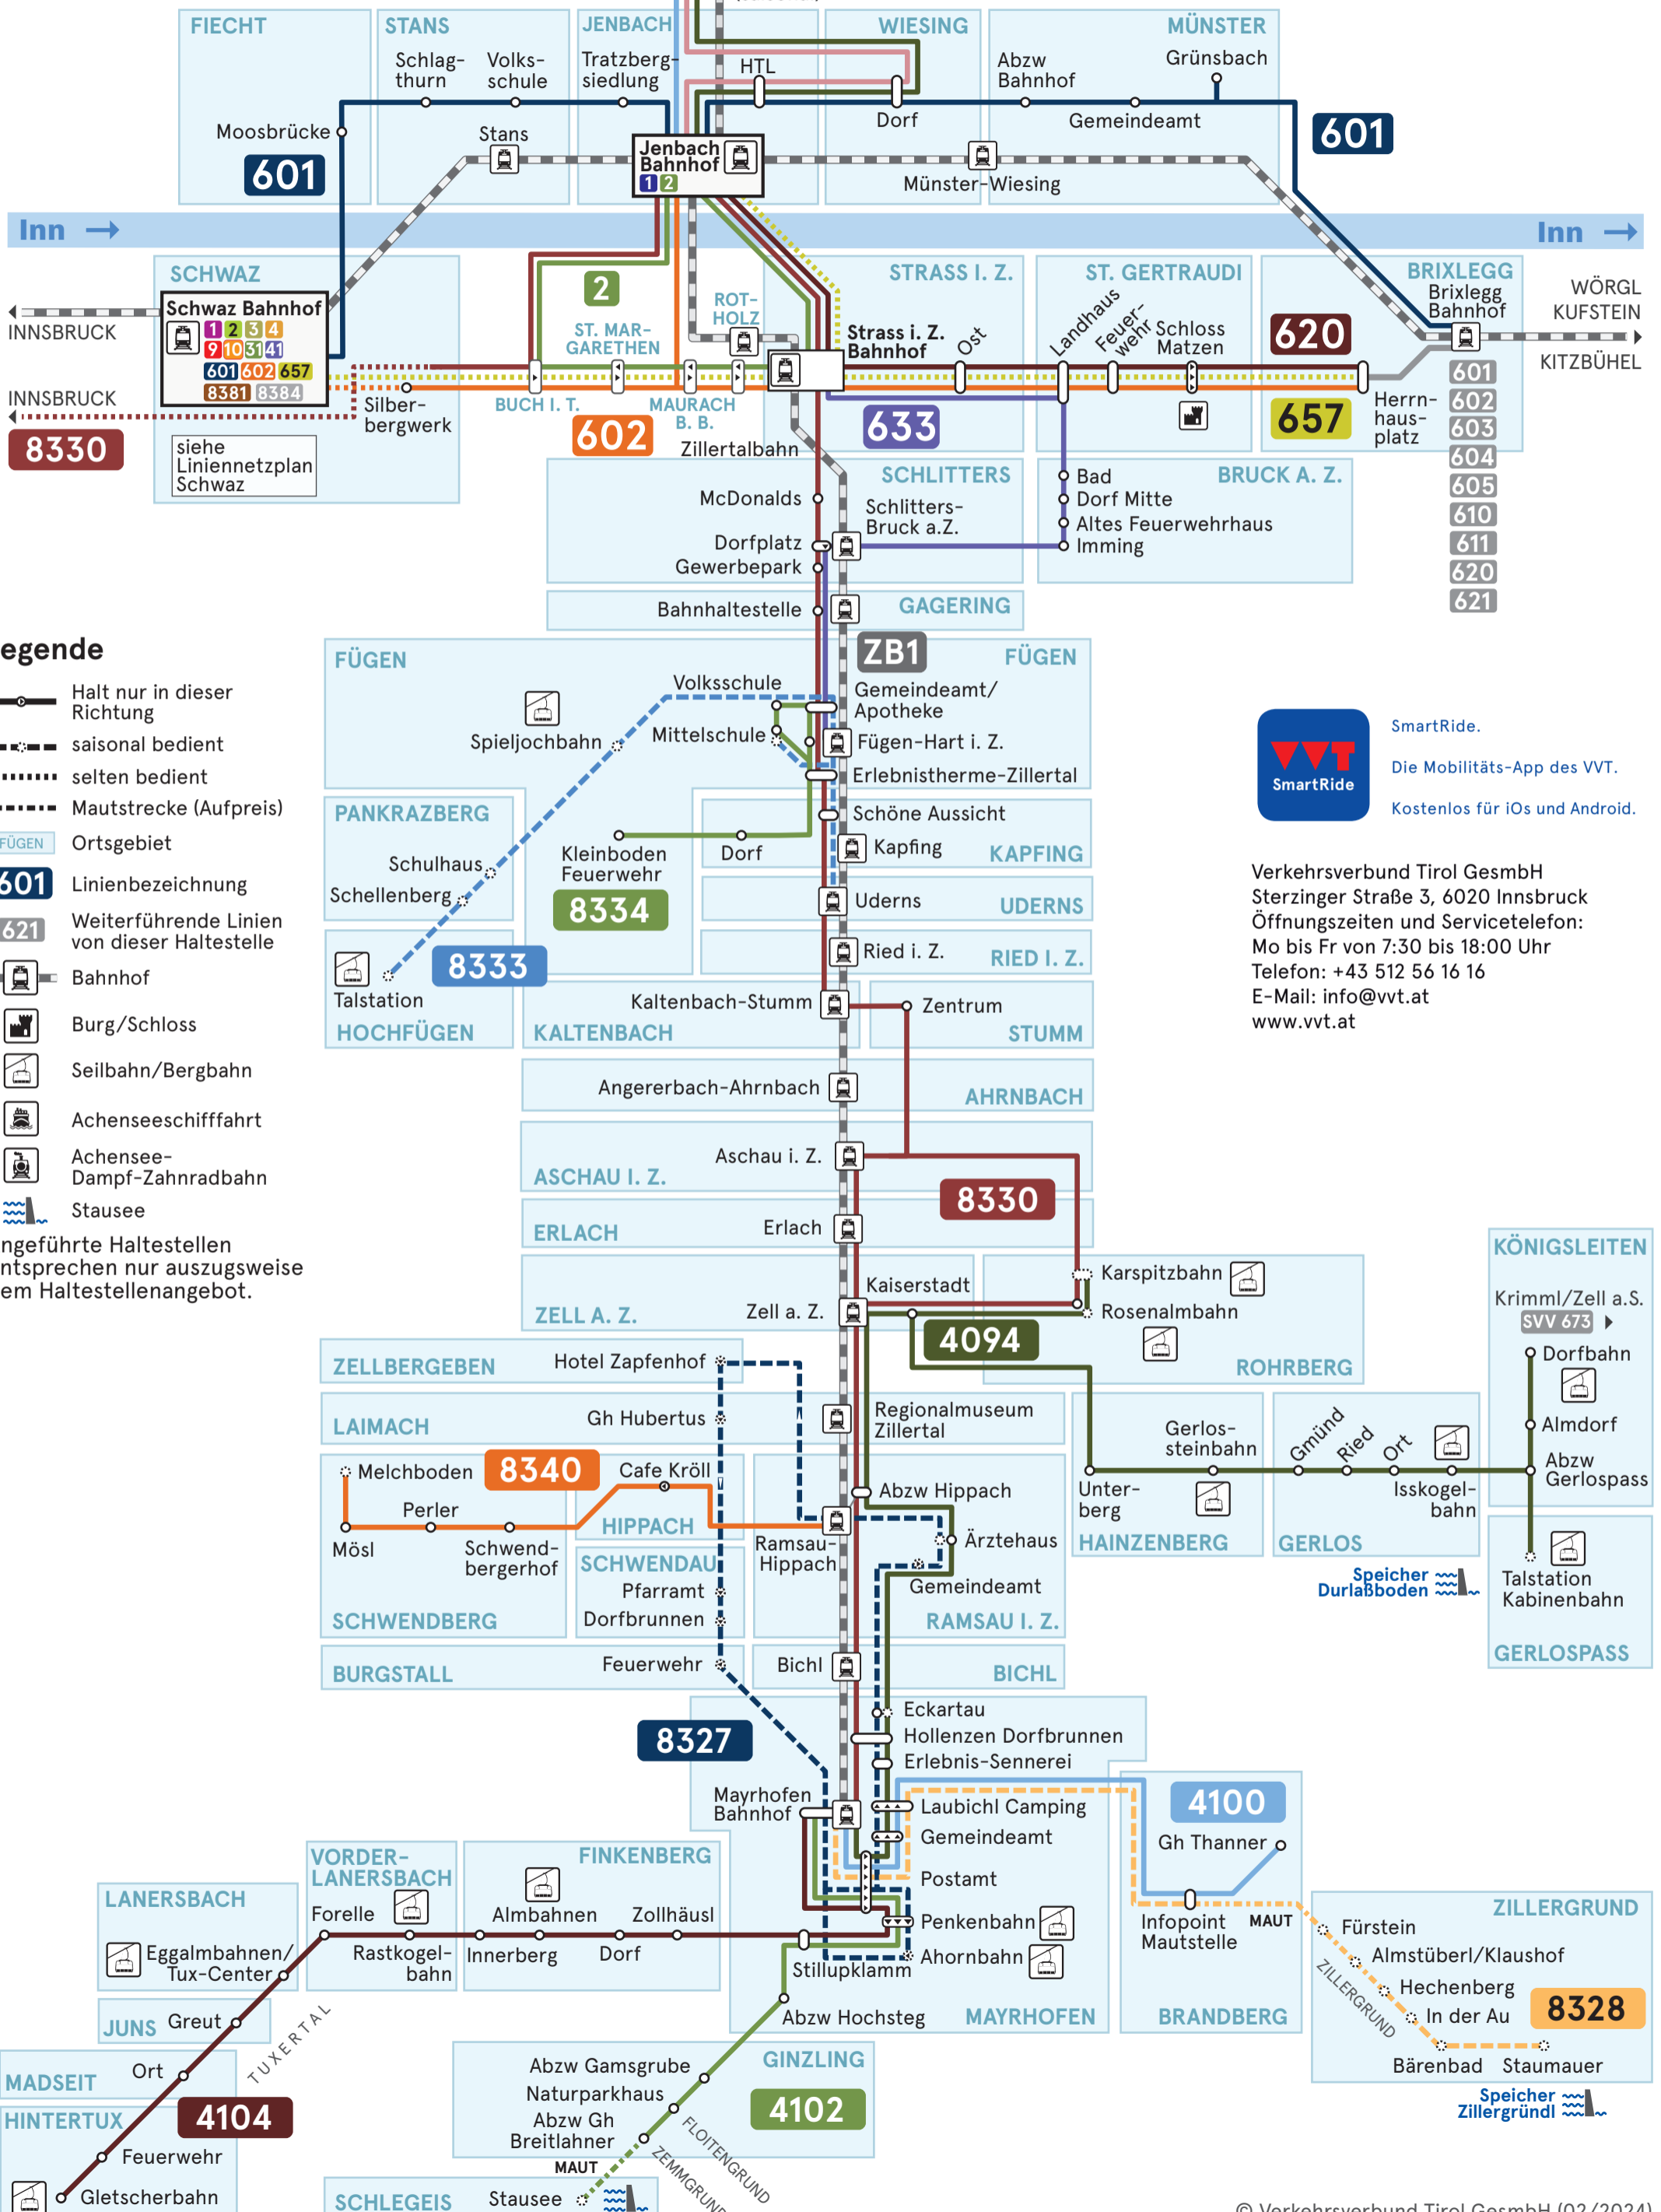

# LIENNETZPLAN ZILLERTAL

8336 RICHTUNG ACHENSEE  
8332 ACHENSEE  
4080 ACHENSEEBAHN (saisonal)

- ### Legende
- Halt nur in dieser Richtung
  - saisonal bedient
  - selten bedient
  - Mautstrecke (Aufpreis)
  - FÜGEN** Ortsgebiet
  - 601** Linienbezeichnung
  - 621** Weiterführende Linien von dieser Haltestelle
  - Bahnhof
  - Burg/Schloss
  - Seilbahn/Bergbahn
  - Achenseeschiffahrt
  - Achensee-Dampf-Zahnradbahn
  - Stausee
- Angeführte Haltestellen entsprechen nur auszugsweise dem Haltestellenangebot.

SmartRide.  
Die Mobilitäts-App des VVT.  
Kostenlos für iOS und Android.

Verkehrsverbund Tirol GesmbH  
Sterzinger Straße 3, 6020 Innsbruck  
Öffnungszeiten und Servicetelefon:  
Mo bis Fr von 7:30 bis 18:00 Uhr  
Telefon: +43 512 56 16 16  
E-Mail: info@vvt.at  
www.vvt.at