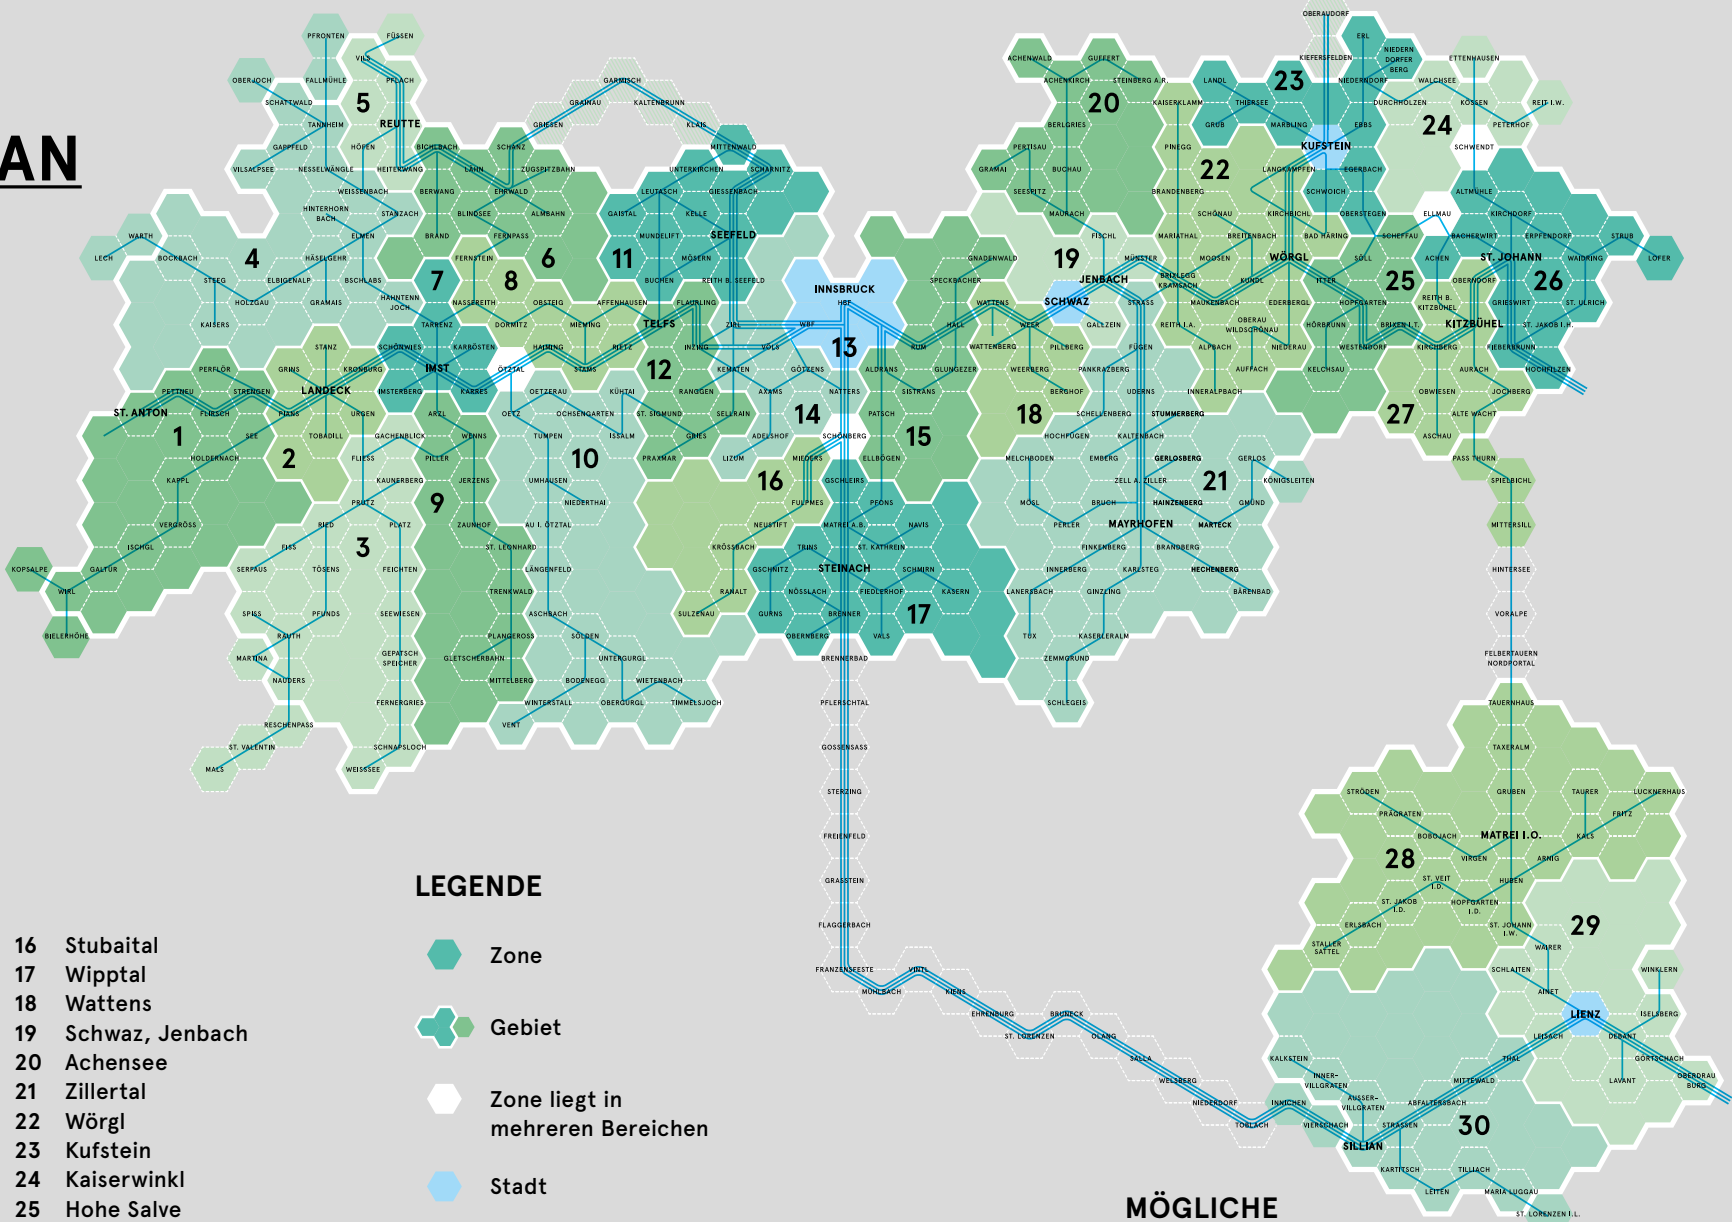

VVT ZONENPLAN

GEBIETE

- | | |
|--------------------------|--------------------|
| 1 Paznauntal, Stanzertal | 16 Stubaital |
| 2 Landeck | 17 Wipptal |
| 3 Oberes Gericht | 18 Wattens |
| 4 Lechtal, Tannheimertal | 19 Schwaz, Jenbach |
| 5 Reutte | 20 Achensee |
| 6 Zwischentoren | 21 Zillertal |
| 7 Imst | 22 Wörgl |
| 8 Mieming, Stams | 23 Kufstein |
| 9 Pitztal | 24 Kaiserwinkl |
| 10 Ötztal | 25 Hohe Salve |
| 11 Seefelder Plateau | 26 St. Johann i.T. |
| 12 Telfs, Sellraintal | 27 Kitzbühel |
| 13 Innsbruck Stadt | 28 Iseltal |
| 14 Innsbruck Land West | 29 Lienz |
| 15 Innsbruck Land Ost | 30 Pustertal |

LEGENDE

- Zone
- Gebiet
- Zone liegt in mehreren Bereichen
- Stadt
- Grenzüberschreitende Zone
- Korridor
- erweiterter Korridor
- Bus
- Bahn
- Bus und Bahn

MÖGLICHE GEBIETSKOMBINATIONEN

1 + 2	6 + 8	11 + 12	15 + 17	21 + 22	25 + 27
2 + 3	7 + 8	11 + 14	15 + 18	22 + 23	26 + 27
2 + 7	7 + 9	12 + 14	16 + 17	22 + 25	28 + 29
3 + 9	7 + 10	13 + 14	18 + 19	23 + 24	29 + 30
4 + 5	8 + 10	13 + 15	19 + 20	23 + 25	
4 + 7	8 + 12	14 + 16	19 + 21	24 + 26	
5 + 6	10 + 12	14 + 17	19 + 22	25 + 26	

2 benachbarte Gebiete, die über eine Bus- oder Bahnlinie verbunden sind, ergeben eine REGION. Hier eine Übersicht der kombinierbaren Gebiete für das KlimaTicket REGIONEN.