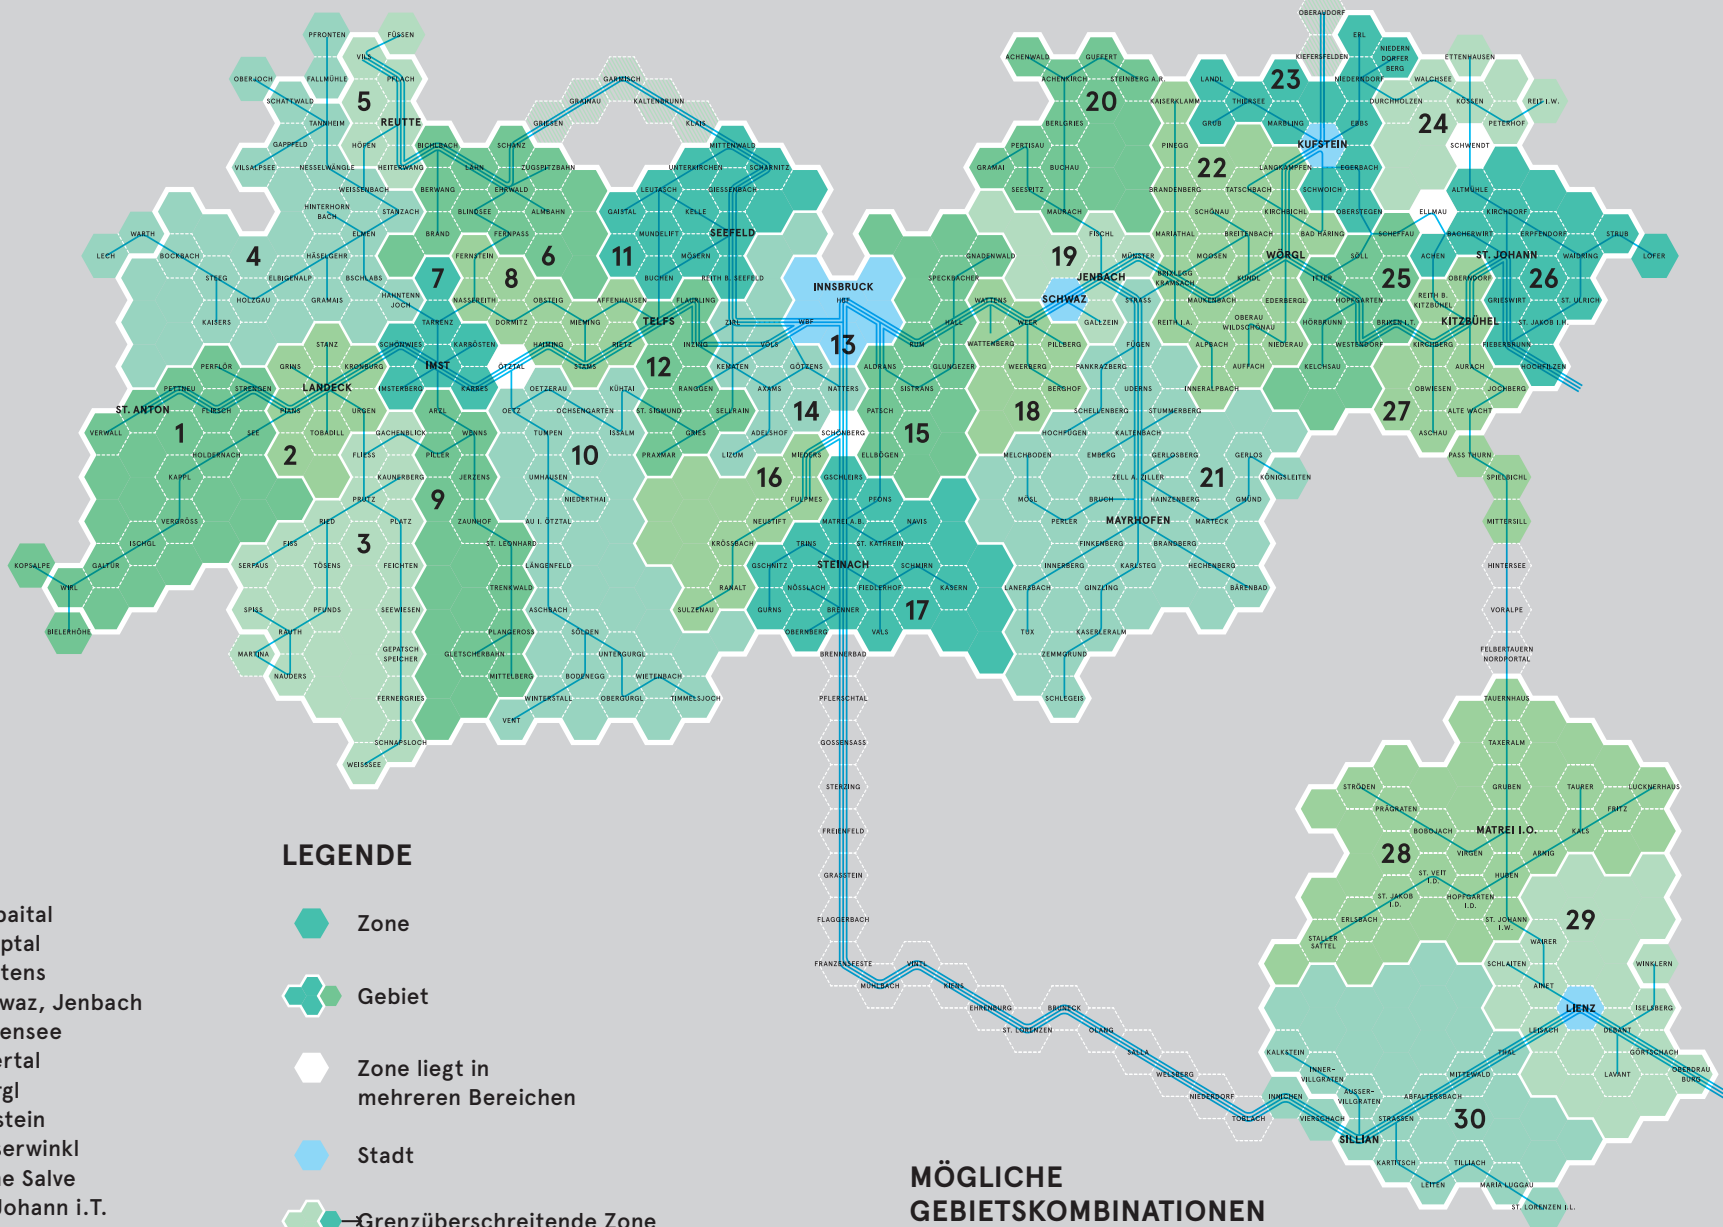

# ZONENPLAN

## GEBIETE

- |                          |                    |
|--------------------------|--------------------|
| 1 Paznauntal, Stanzertal | 16 Stubaital       |
| 2 Landeck                | 17 Wipptal         |
| 3 Oberes Gericht         | 18 Wattens         |
| 4 Lechtal, Tannheimertal | 19 Schwaz, Jenbach |
| 5 Reutte                 | 20 Achensee        |
| 6 Zwischentoren          | 21 Zillertal       |
| 7 Imst                   | 22 Wörgl           |
| 8 Mieming, Stams         | 23 Kufstein        |
| 9 Pitztal                | 24 Kaiserwinkl     |
| 10 Ötztal                | 25 Hohe Salve      |
| 11 Seefeldler Plateau    | 26 St. Johann i.T. |
| 12 Telfs, Sellraintal    | 27 Kitzbühel       |
| 13 Innsbruck Stadt       | 28 Iseltal         |
| 14 Innsbruck Land West   | 29 Lienz           |
| 15 Innsbruck Land Ost    | 30 Pustertal       |

## LEGENDE

- Zone
- Gebiet
- Zone liegt in mehreren Bereichen
- Stadt
- Grenzüberschreitende Zone
- Korridor
- erweiterter Korridor
- Bus
- Bahn
- Bus und Bahn

2 benachbarte Gebiete, die über eine Bus- oder Bahnlinie verbunden sind, ergeben eine REGION. Hier eine Übersicht der kombinierbaren Gebiete für das KlimaTicket REGIONEN.