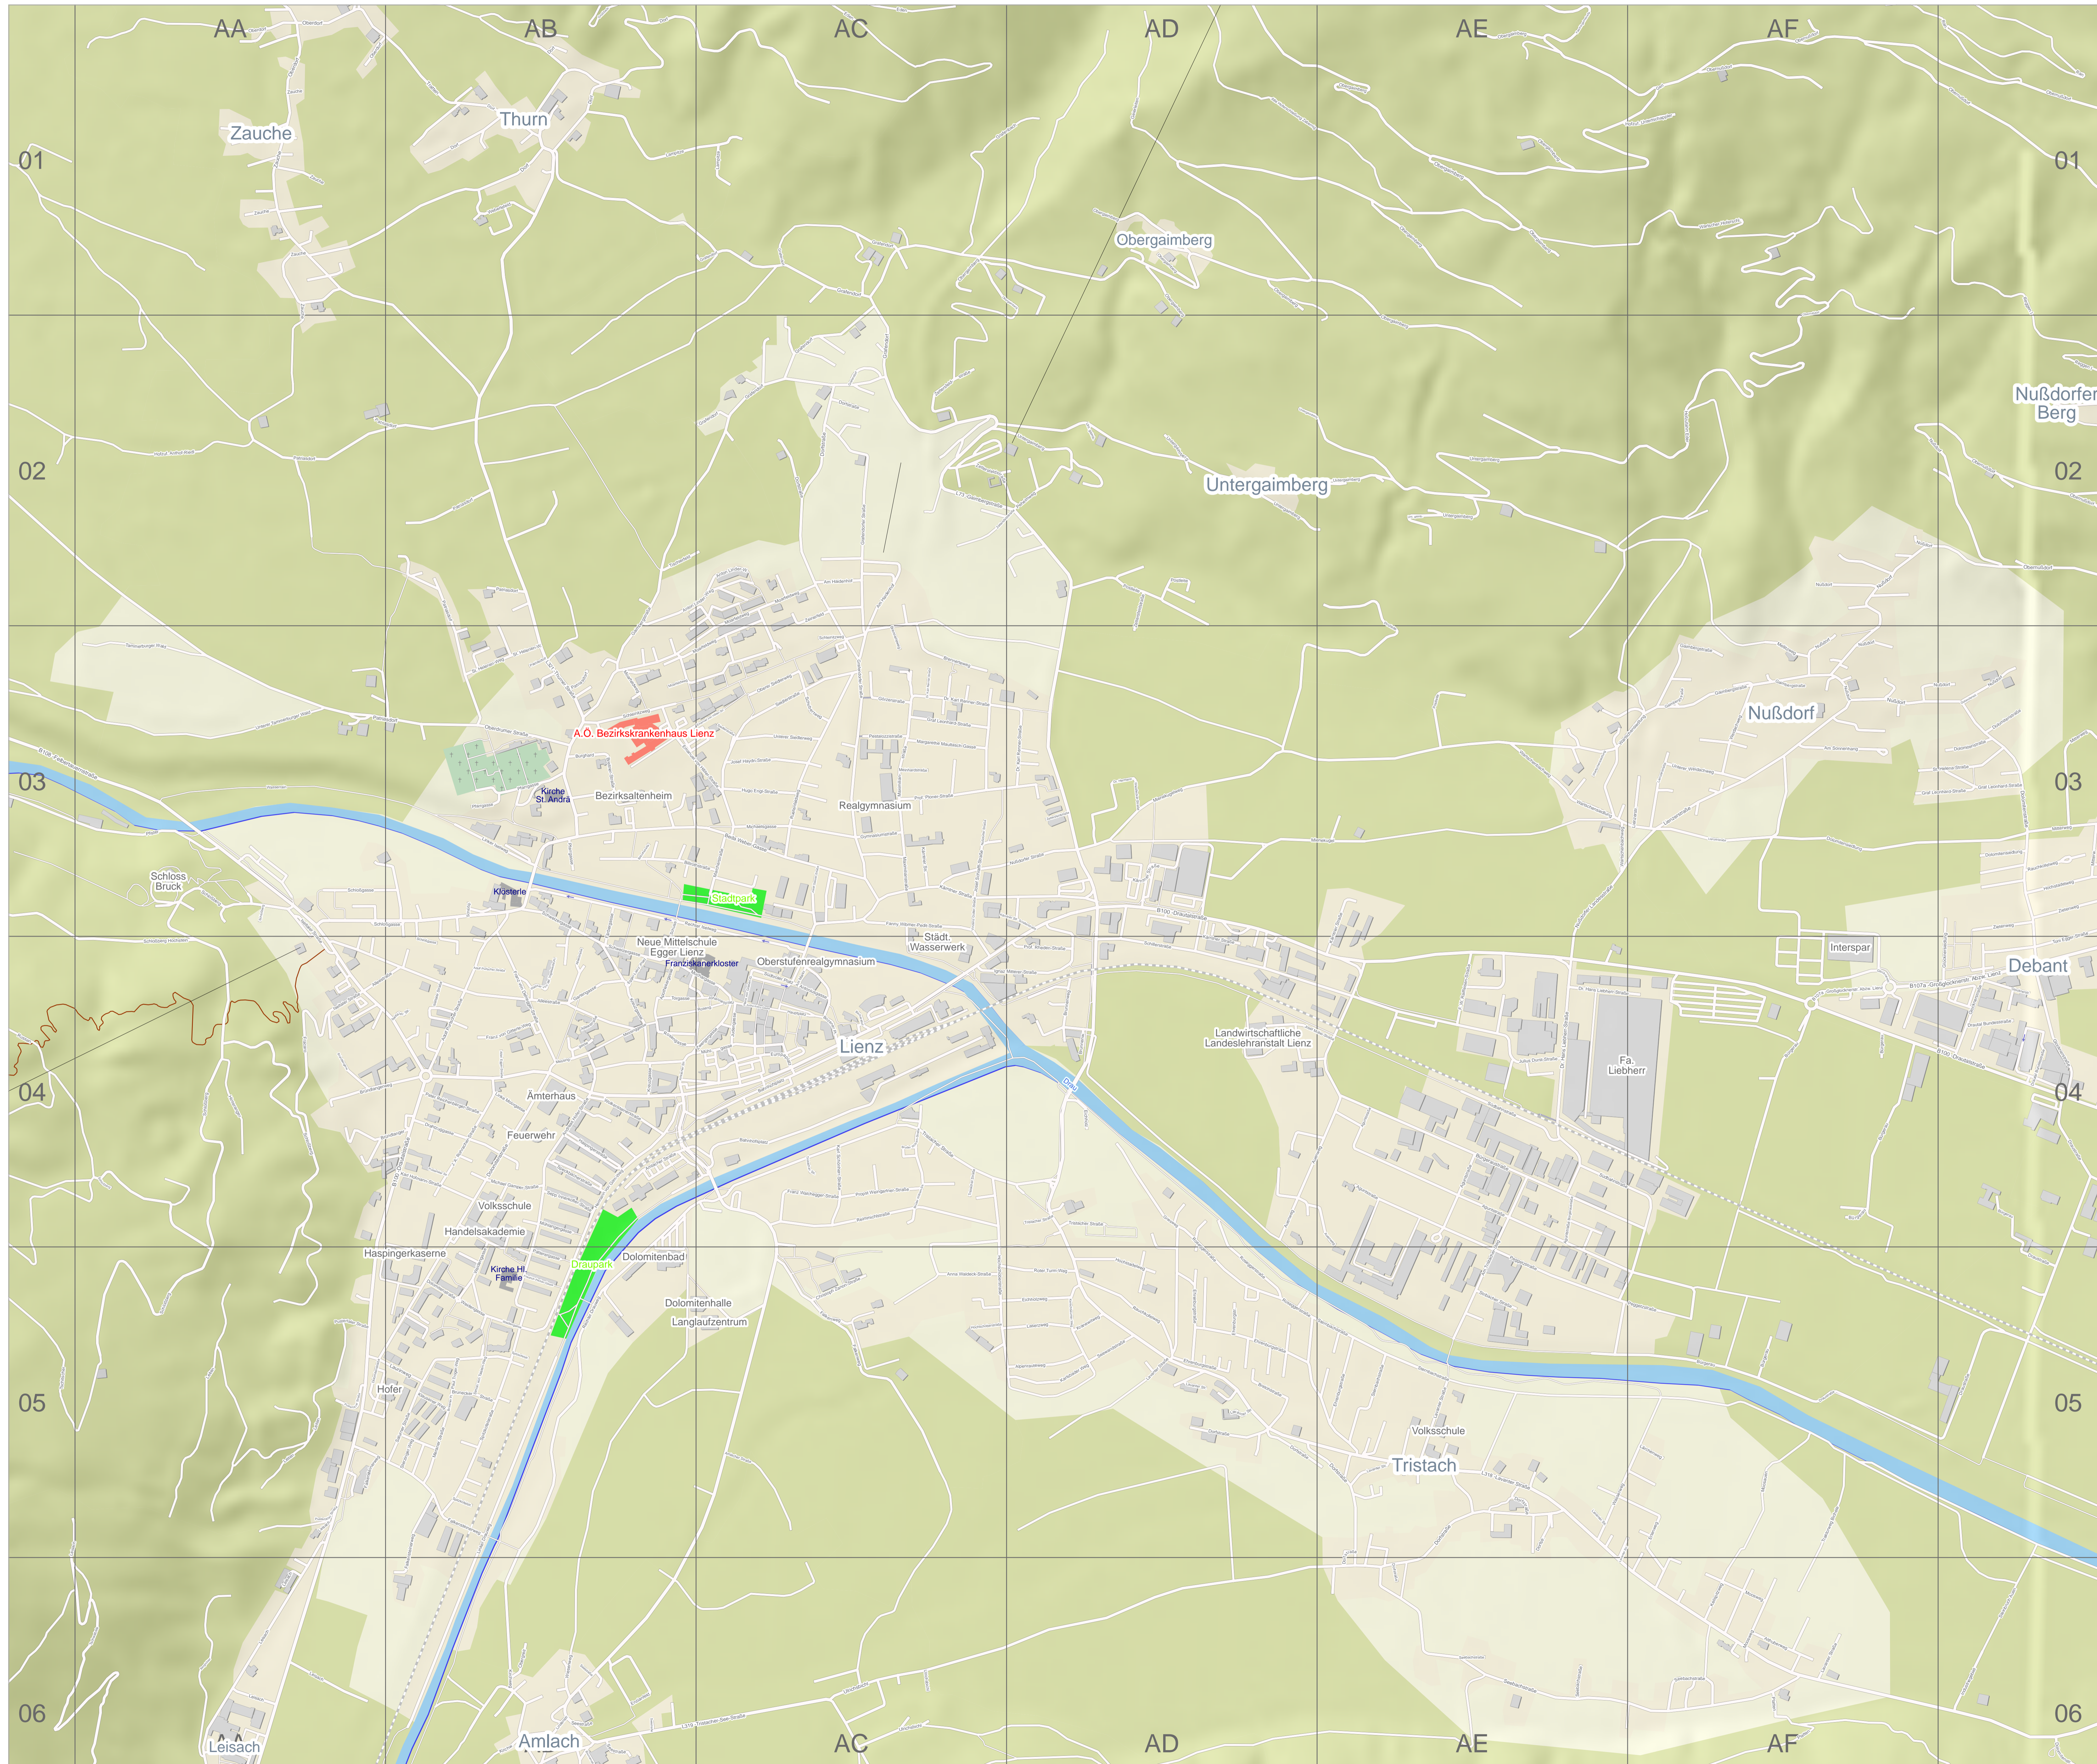

Haltestellenverzeichnis

750 m 1.5 km 2.3 km 3 km

© GIP.at & VVT

Verkehrsverbund Tirol GesmbH - Alle Angaben ohne Gewähr (Stand: April 2018)