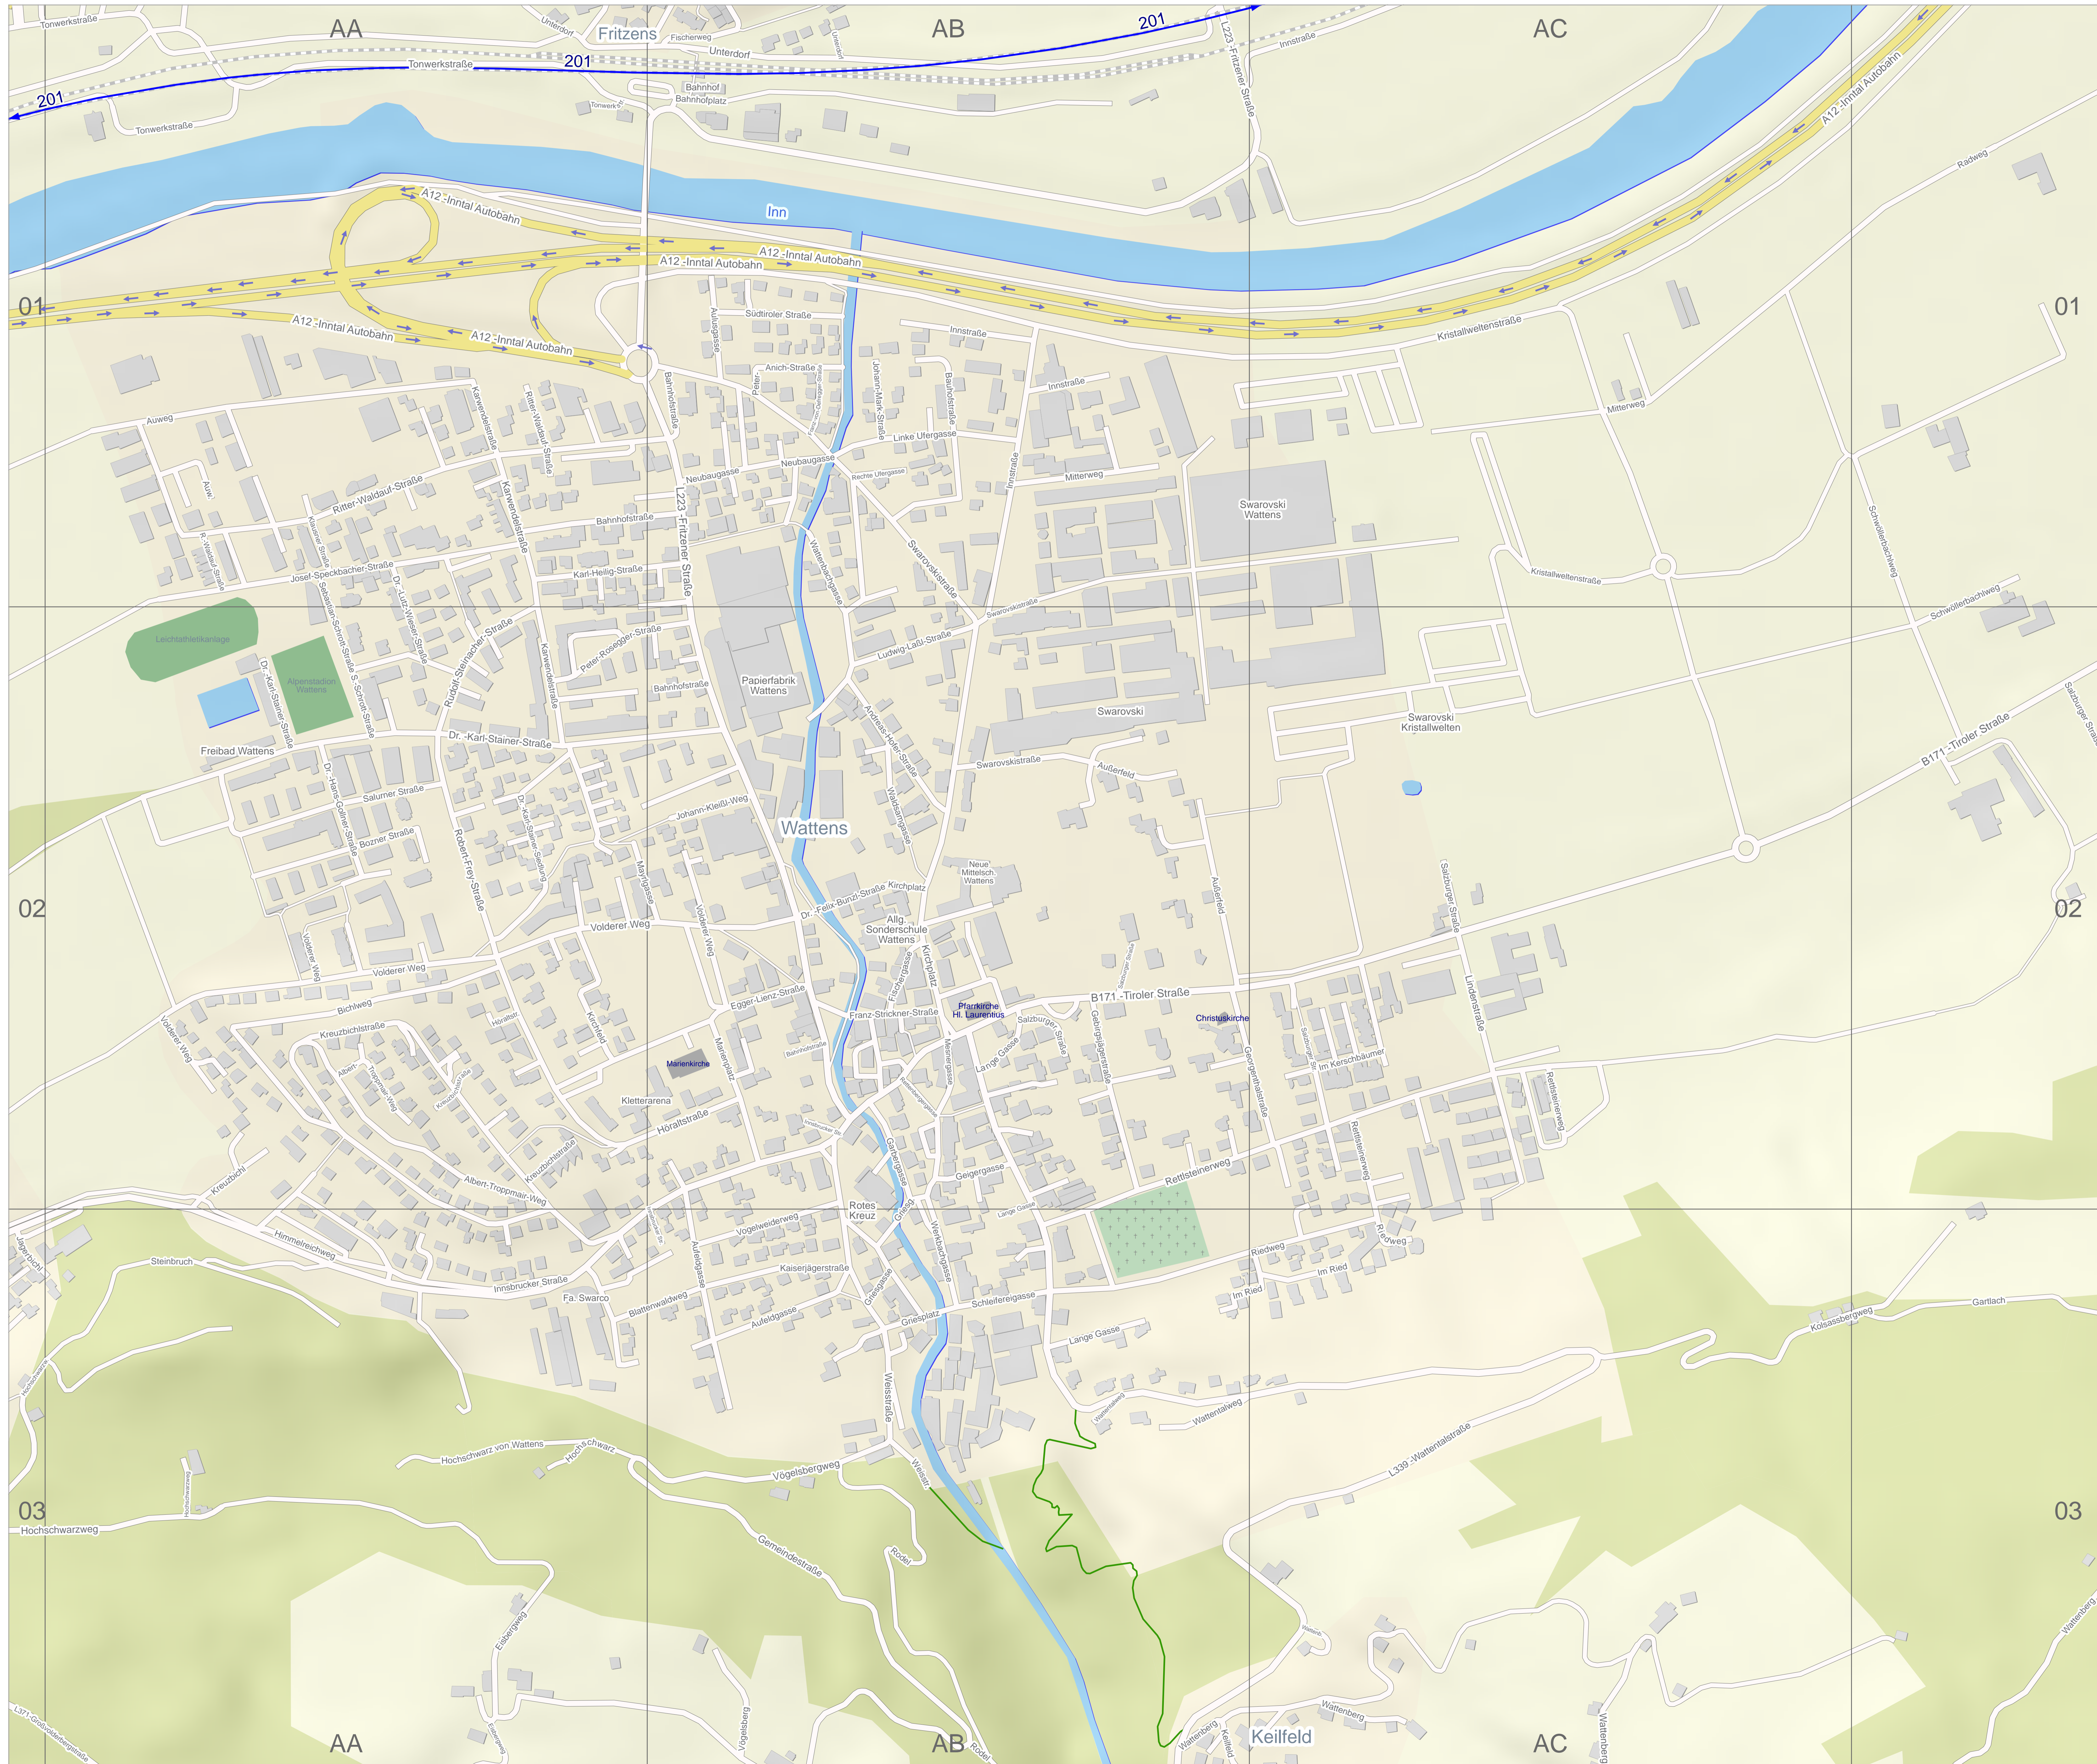

Haltestellenverzeichnis

Verkehrsverbund Tirol GesmbH - Alle Angaben ohne Gewähr (Stand: April 2018)

250 m 500 m 750 m 1 km

© GIP.at & VVT