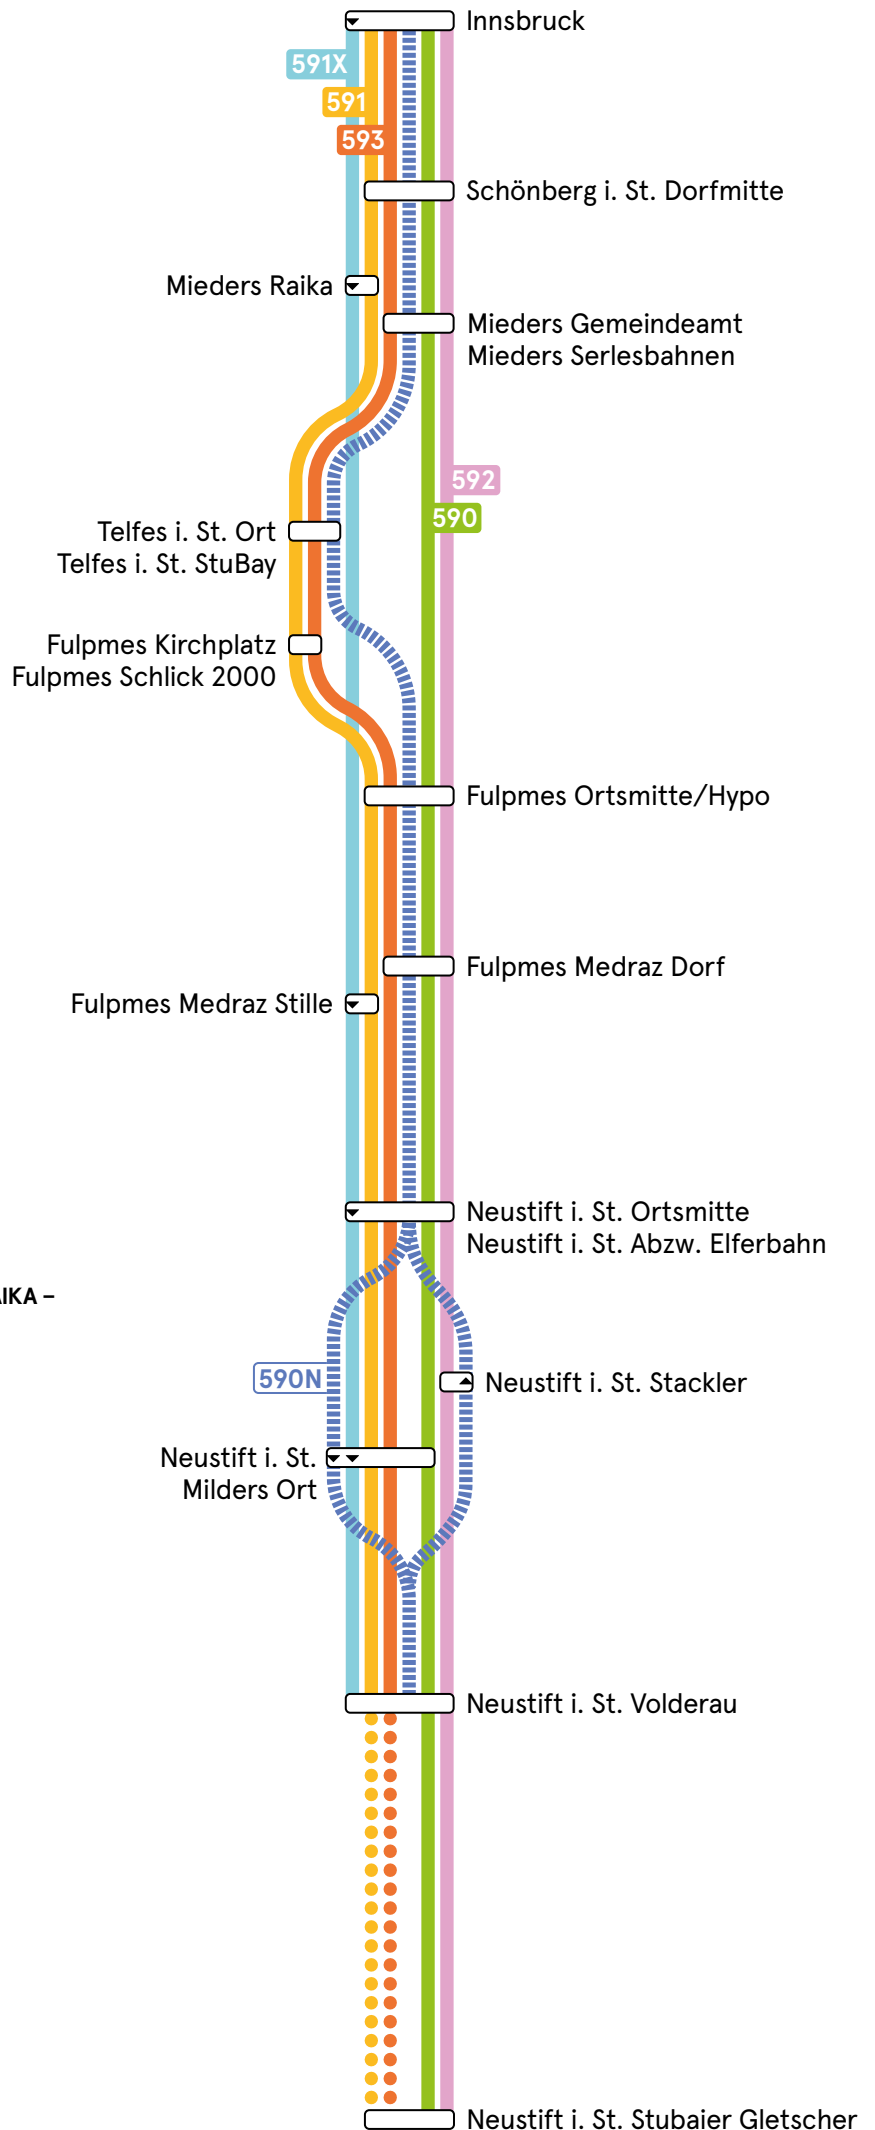

# Linienübersicht Stubaital

Dargestellt sind nur zentrale Haltestellen.  
Den genauen Fahrplan der Linien gibt es  
auf [vvt.at/fahrplan](http://vvt.at/fahrplan).

**590** INNSBRUCK – SCHÖNBERG I. ST. – MIEDERS – FULPMES – NEUSTIFT I. ST. / MILDERS / VOLDERAU / STUBAIER GLETSCHER

**591** INNSBRUCK – SCHÖNBERG I. ST. – MIEDERS / RAIKA – TELFES – FULPMES / SCHLICK 2000 / STILLE – NEUSTIFT I. ST. / MILDERS / VOLDERAU / STUBAIER GLETSCHER

**592** INNSBRUCK – SCHÖNBERG I. ST. – MIEDERS – FULPMES – NEUSTIFT I. ST. / STACKLER / VOLDERAU / STUBAIER GLETSCHER

**593** INNSBRUCK – SCHÖNBERG I. ST. – MIEDERS – TELFES – FULPMES / SCHLICK 2000 – NEUSTIFT I. ST. / MILDERS / VOLDERAU / STUBAIER GLETSCHER

**591X** INNSBRUCK – MIEDERS / RAIKA – FULPMES / STILLE – NEUSTIFT I. ST. / MILDERS / VOLDERAU

**590N** INNSBRUCK – SCHÖNBERG I. ST. – MIEDERS – TELFES – FULPMES – NEUSTIFT I. ST. / VOLDERAU

■■■■■■ NIGHTLINER

●●●● VERKEHRT NUR IN DER HAUPTSAISON (SOMMER UND WINTER)