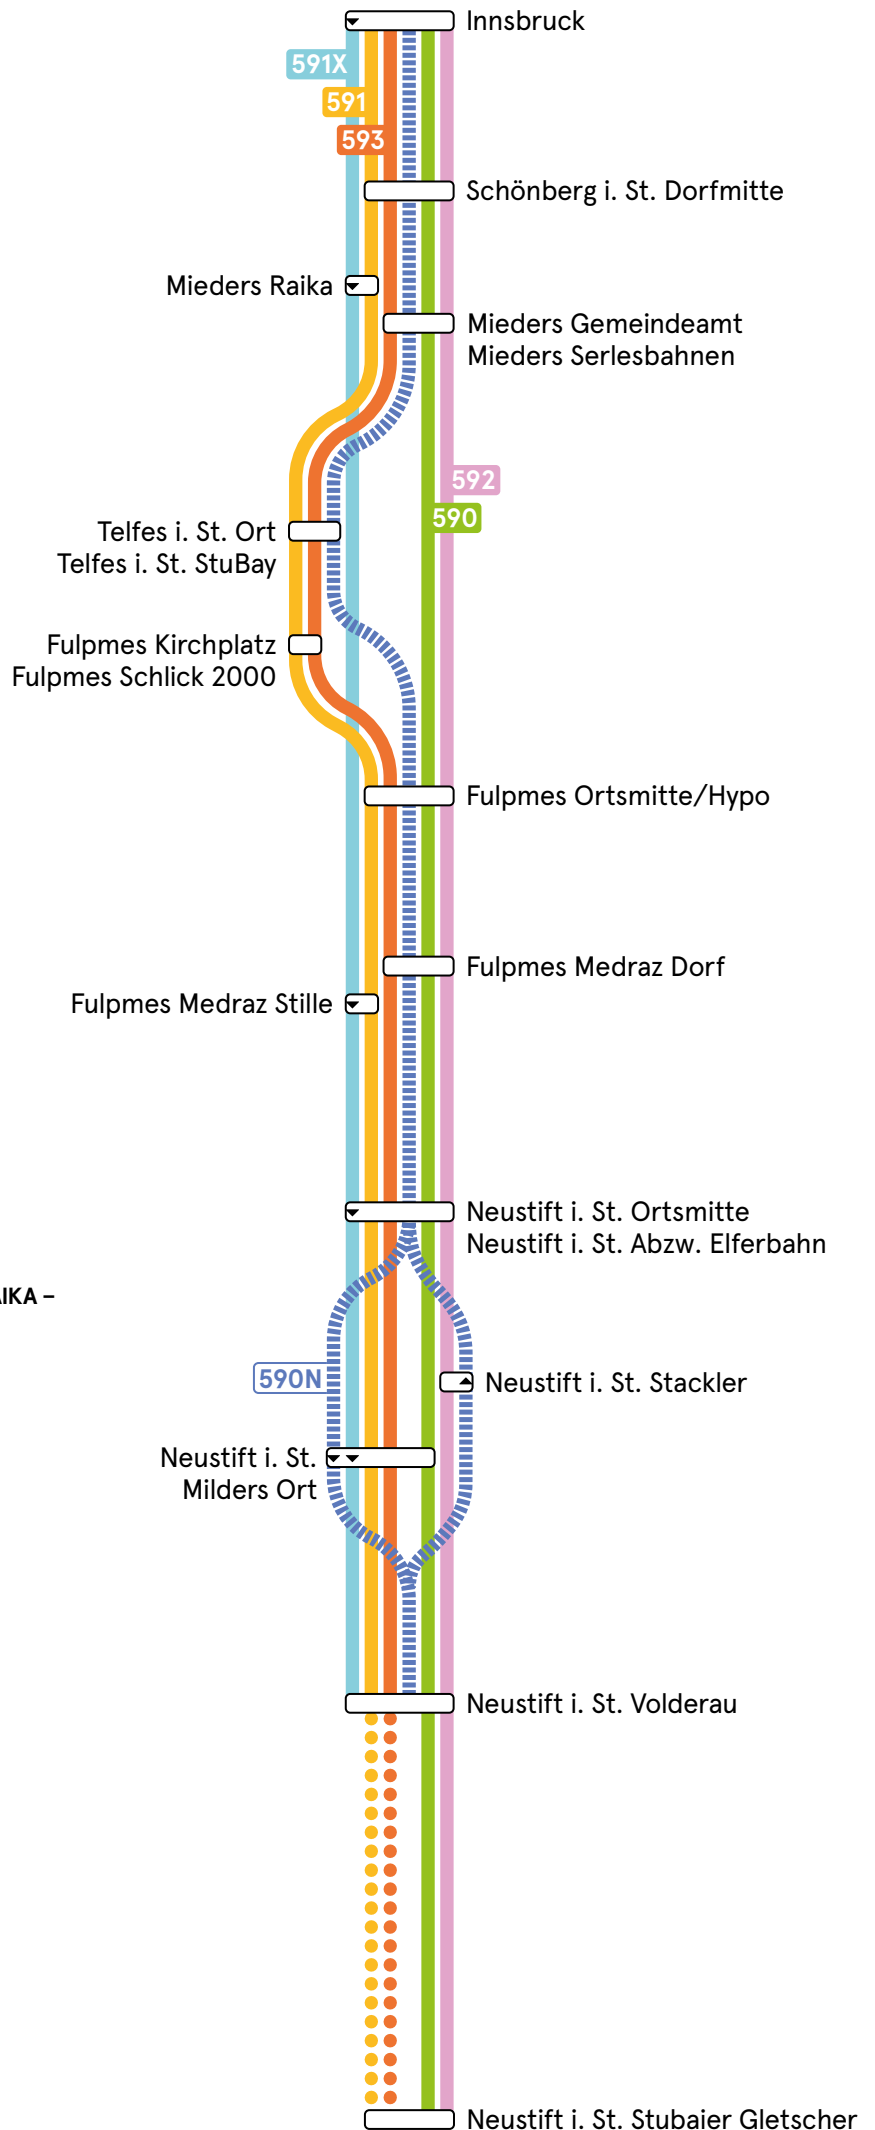

# Linienübersicht Stubaital

Dargestellt sind nur zentrale Haltestellen.  
Den genauen Fahrplan der Linien gibt es  
auf [vvt.at/fahrplan](http://vvt.at/fahrplan).

**590**

INNSBRUCK – SCHÖNBERG I. ST. – MIEDERS – FULPMES – NEUSTIFT I. ST. / MILDERS / VOLDERAU / STUBAIER GLETSCHER

**591**

INNSBRUCK – SCHÖNBERG I. ST. – MIEDERS / RAIKA – TELFES – FULPMES / SCHLICK 2000 / STILLE – NEUSTIFT I. ST. / MILDERS / VOLDERAU / STUBAIER GLETSCHER

**592**

INNSBRUCK – SCHÖNBERG I. ST. – MIEDERS – FULPMES – NEUSTIFT I. ST. / STACKLER / VOLDERAU / STUBAIER GLETSCHER

**593**

INNSBRUCK – SCHÖNBERG I. ST. – MIEDERS – TELFES – FULPMES / SCHLICK 2000 – NEUSTIFT I. ST. / MILDERS / VOLDERAU / STUBAIER GLETSCHER

**591X**

INNSBRUCK – MIEDERS / RAIKA – FULPMES / STILLE – NEUSTIFT I. ST. / MILDERS / VOLDERAU

**590N**

INNSBRUCK – SCHÖNBERG I. ST. – MIEDERS – TELFES – FULPMES – NEUSTIFT I. ST. / VOLDERAU

NIGHTLINER

VERKEHRT NUR IN DER HAUPTSAISON (SOMMER UND WINTER)