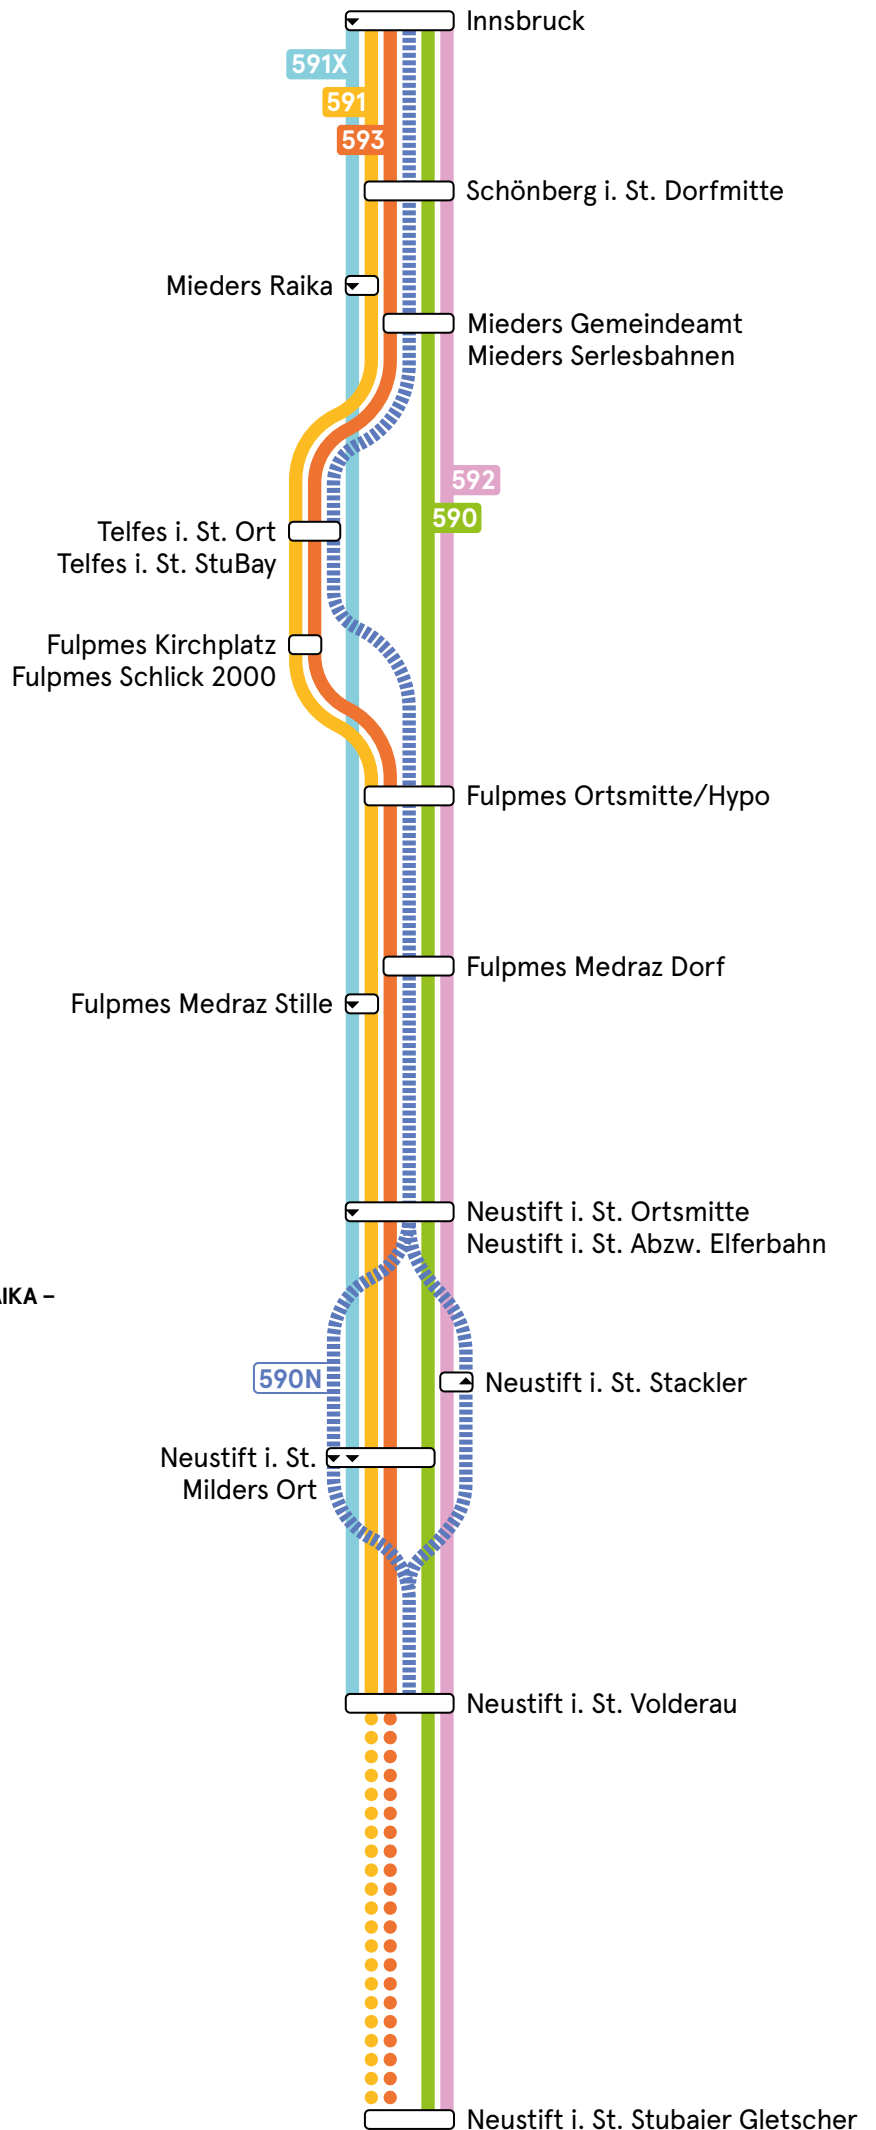

Linienübersicht Stubaital

Dargestellt sind nur zentrale Haltestellen.
Den genauen Fahrplan der Linien gibt es
auf vvt.at/fahrplan.

590 INNSBRUCK – SCHÖNBERG I. ST. – MIEDERS – FULPMES – NEUSTIFT I. ST. / MILDERS / VOLDERAU / STUBAIER GLETSCHER

591 INNSBRUCK – SCHÖNBERG I. ST. – MIEDERS / RAIKA – TELFES – FULPMES / SCHLICK 2000 / STILLE – NEUSTIFT I. ST. / MILDERS / VOLDERAU / STUBAIER GLETSCHER

592 INNSBRUCK – SCHÖNBERG I. ST. – MIEDERS – FULPMES – NEUSTIFT I. ST. / STACKLER / VOLDERAU / STUBAIER GLETSCHER

593 INNSBRUCK – SCHÖNBERG I. ST. – MIEDERS – TELFES – FULPMES / SCHLICK 2000 – NEUSTIFT I. ST. / MILDERS / VOLDERAU / STUBAIER GLETSCHER

591X INNSBRUCK – MIEDERS / RAIKA – FULPMES / STILLE – NEUSTIFT I. ST. / MILDERS / VOLDERAU

590N INNSBRUCK – SCHÖNBERG I. ST. – MIEDERS – TELFES – FULPMES – NEUSTIFT I. ST. / VOLDERAU

 NIGHTLINER

 VERKEHRT NUR IN DER HAUPTSAISON (SOMMER UND WINTER)

590-594

IBK-Schönberg-Mieders-Telfes-Fulpmes-Neustift