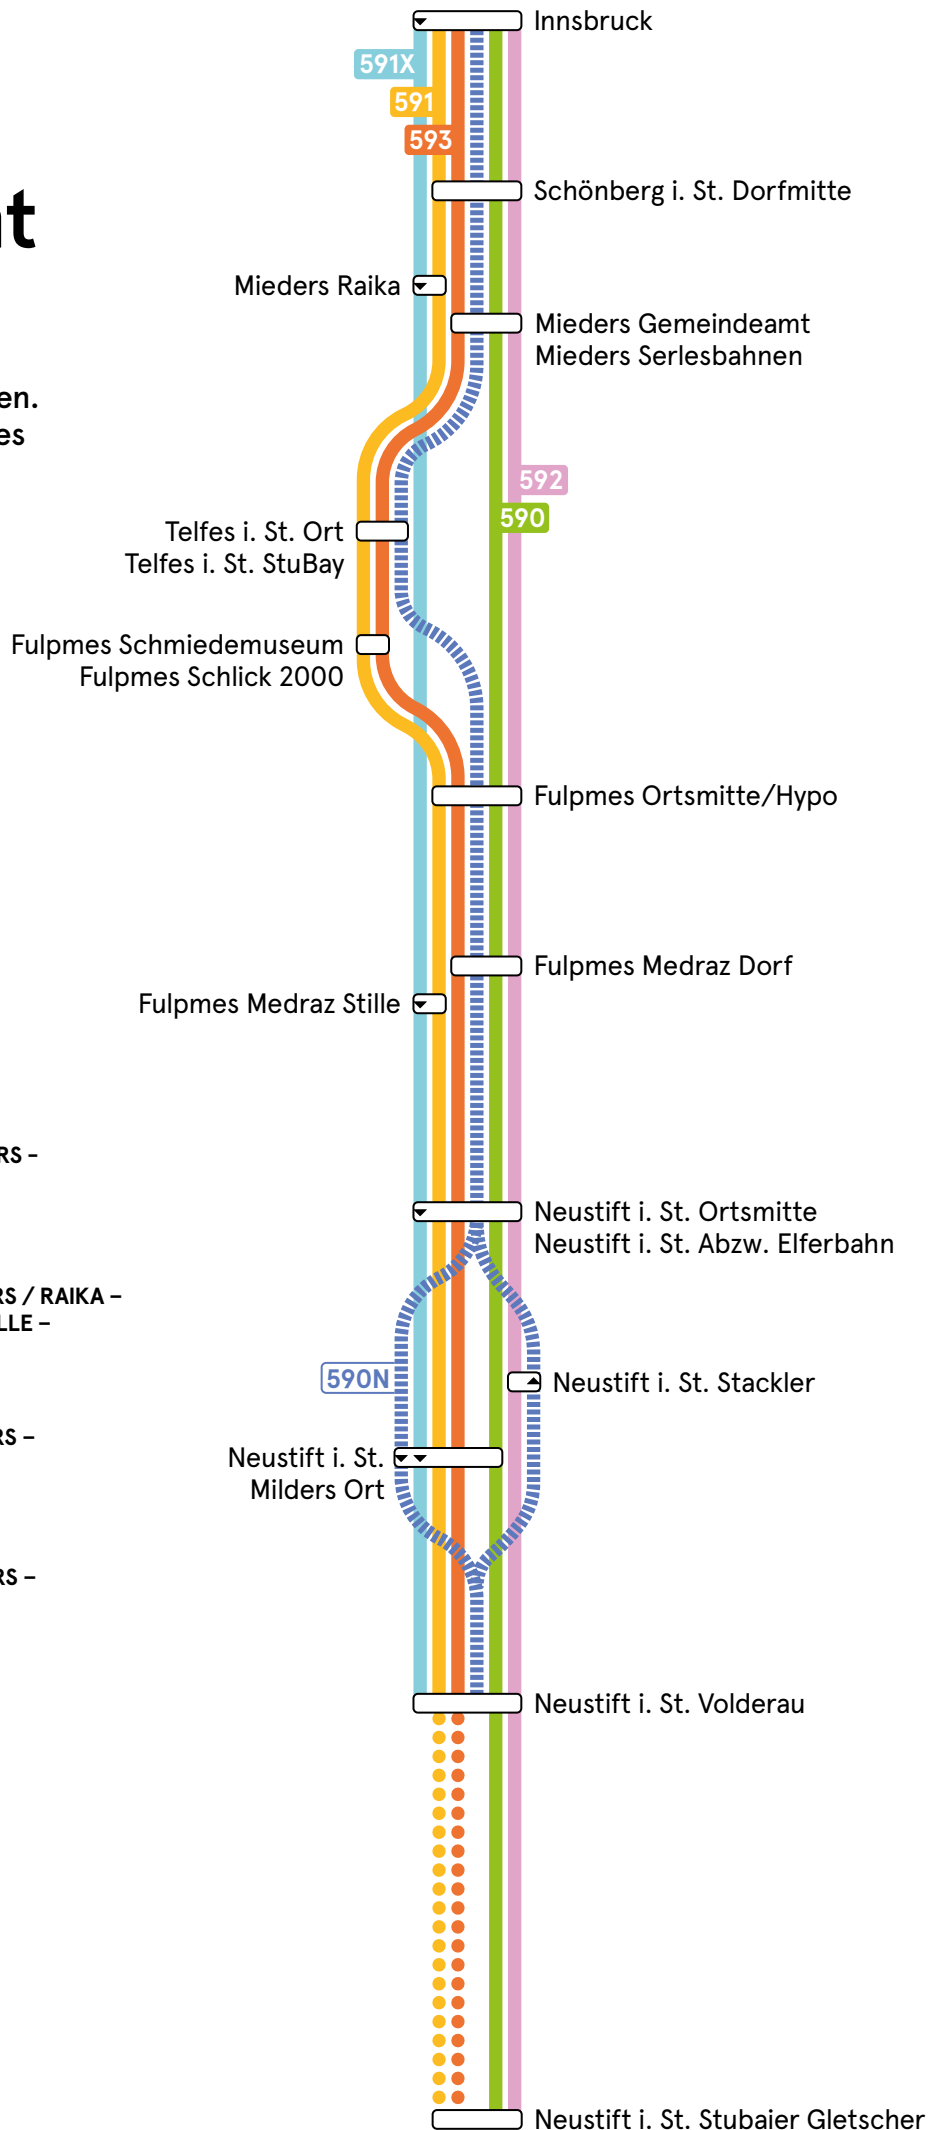

2 Montag bis Freitag, wenn Schultag in Tirol 3 täglich, außer an Schultagen in Tirol

Linienübersicht Stubaital

Dargestellt sind nur zentrale Haltestellen.
Den genauen Fahrplan der Linien gibt es
auf vvt.at/fahrplan.