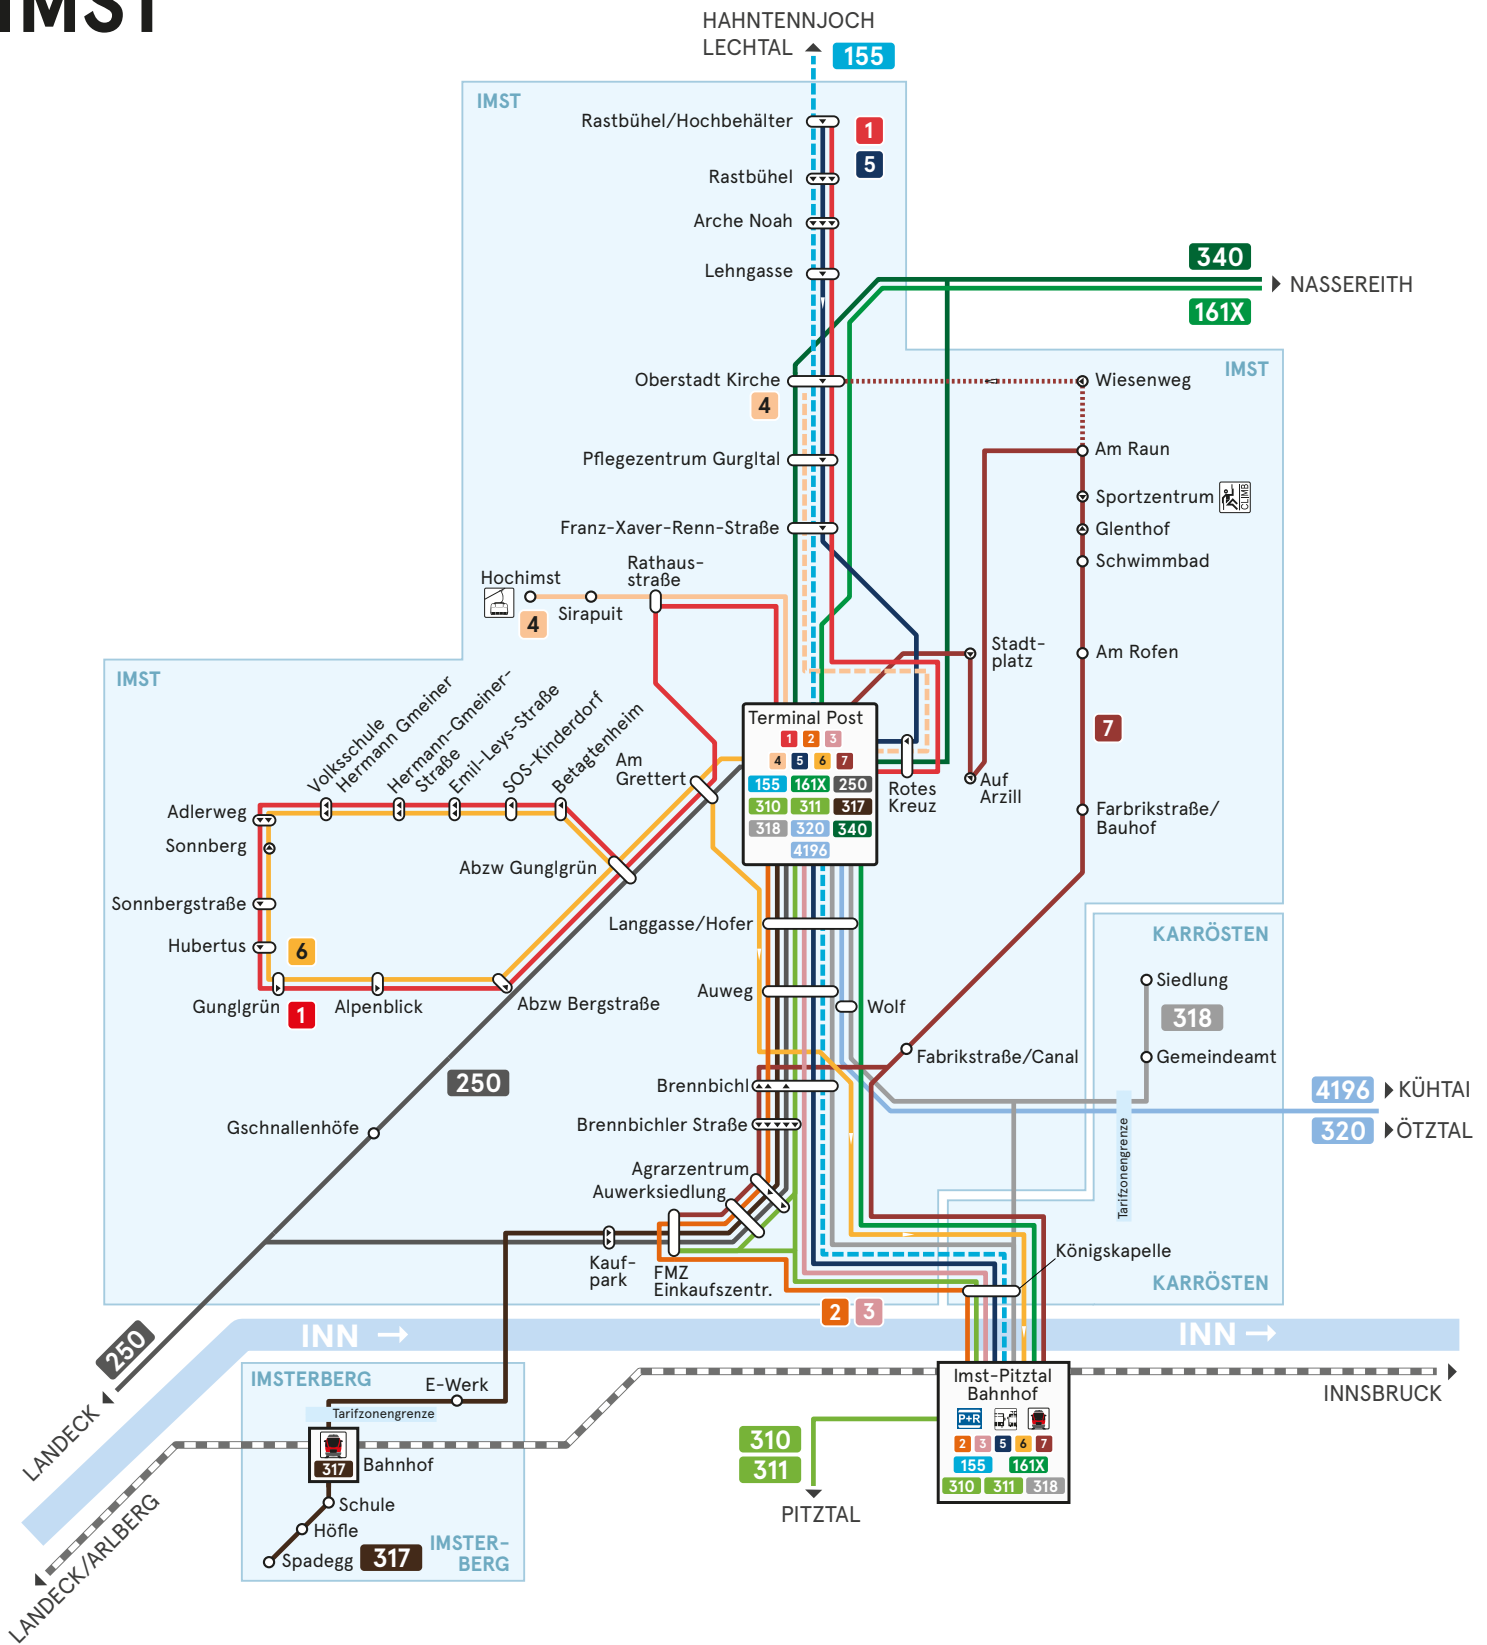

Kein Linienverkehr an Sonn- und Feiertagen.

Imst: FMZ - Am Raun - Terminal Post/Oberstadt Kirche

Gültig ab 14.12.2025

	Montag-Freitag					
Verkehrshinweis	1					
Imst FMZ Einkaufszentrum	09:14	10:14	11:14	16:14	17:14	
Auwerksiedlung	09:15	10:15	11:15	16:15	17:15	
Agrarzentrum	09:16	10:16	11:16	16:16	17:16	
Brennbichl	09:17	10:17	11:17	16:17	17:17	
Fabrikstraße/Canal	07:02	09:18	10:18	11:18	16:18	17:18
Fabrikstraße/Bauhof	07:03	09:19	10:19	11:19	16:19	17:19
Am Rofen	07:04	09:20	10:20	11:20	16:20	17:20
Schwimmbad	07:05	09:21	10:21	11:21	16:21	17:21
Glenthof	07:06	09:22	10:22	11:22	16:22	17:22
Am Raun	07:07	09:23	10:23	11:23	16:23	17:23
Terminal Post (A)		09:27	10:27	11:27	16:27	17:27
Wiesenweg	07:08					
Oberstadt Kirche	07:09					

1 Montag bis Freitag, wenn Schultag in Tirol

Kein Linienverkehr an Samstagen, Sonn- und Feiertagen.

LINIENNETZPLAN IMST

Legende

- Haltestelle
- Halt nur in dieser Richtung
- saisonal bedient
- selten bedient
- Schiene/Zug
- Linienbezeichnung
- Ortsgebiet
- Übergang zur nächsten Tarifzone
- Bahnhof/Bahnhaltestelle
- Park & Ride
- Anbindung an Orts-/Stadtverkehr
- Fußwegverbindung
- Nächstgelegene Haltestelle zu:
- Kletterhalle
- Seilbahn/Bergbahn