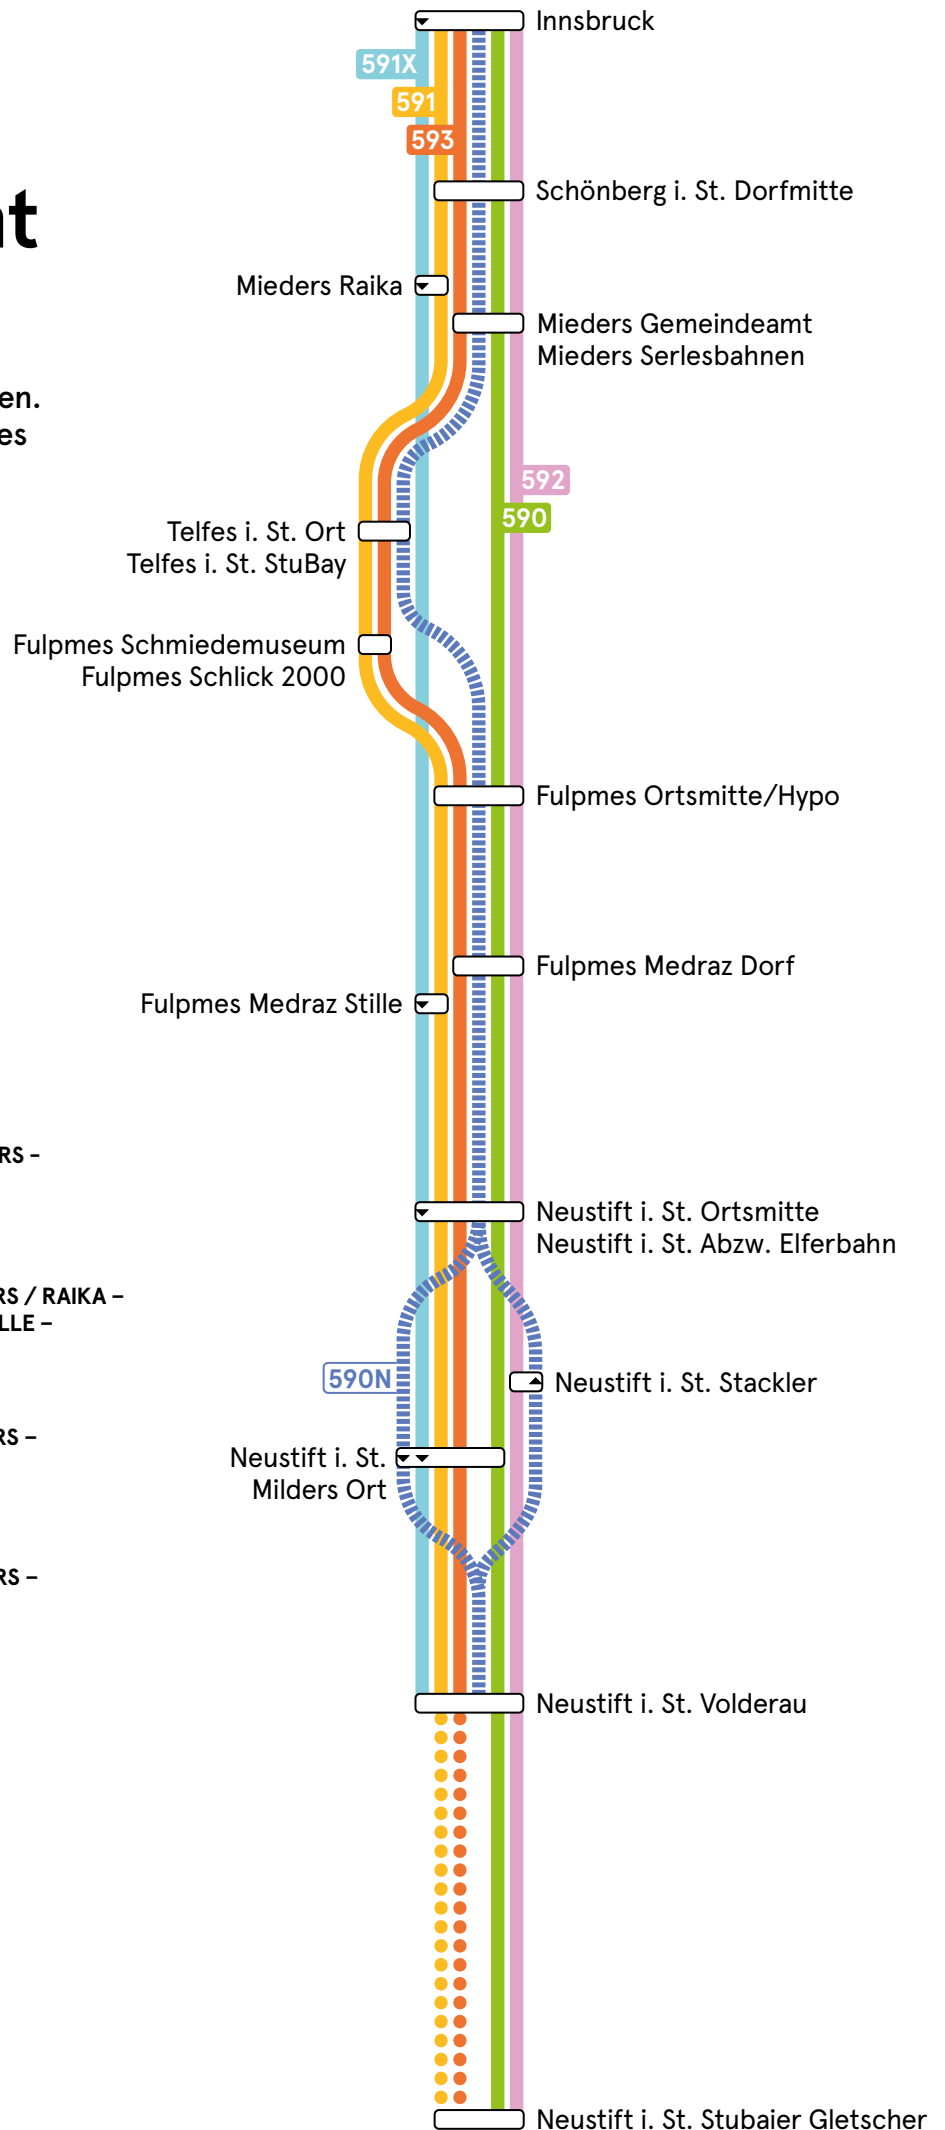

Linienübersicht Stubaital

Dargestellt sind nur zentrale Haltestellen.
Den genauen Fahrplan der Linien gibt es
auf vvt.at/fahrplan.

590 INNSBRUCK – SCHÖNBERG I. ST. – MIEDERS – FULPMES – NEUSTIFT I. ST. / MILDERS / VOLDERAU / STUBAIER GLETSCHER

591 INNSBRUCK – SCHÖNBERG I. ST. – MIEDERS / RAIKA – TELFES – FULPMES / SCHLICK 2000 / STILLE – NEUSTIFT I. ST. / MILDERS / VOLDERAU / STUBAIER GLETSCHER

592 INNSBRUCK – SCHÖNBERG I. ST. – MIEDERS – FULPMES – NEUSTIFT I. ST. / STACKLER / VOLDERAU / STUBAIER GLETSCHER

593 INNSBRUCK – SCHÖNBERG I. ST. – MIEDERS – TELFES – FULPMES / SCHLICK 2000 – NEUSTIFT I. ST. / MILDERS / VOLDERAU / STUBAIER GLETSCHER

591X INNSBRUCK – MIEDERS / RAIKA – FULPMES / STILLE – NEUSTIFT I. ST. / MILDERS / VOLDERAU

590N INNSBRUCK – SCHÖNBERG I. ST. – MIEDERS – TELFES – FULPMES – NEUSTIFT I. ST. / VOLDERAU

||||| NIGHTLINER

●●●●● VERKEHRT NUR IN DER HAUPTSAISON (SOMMER UND WINTER)

Gültig von 02.05.2026 bis 27.06.2026