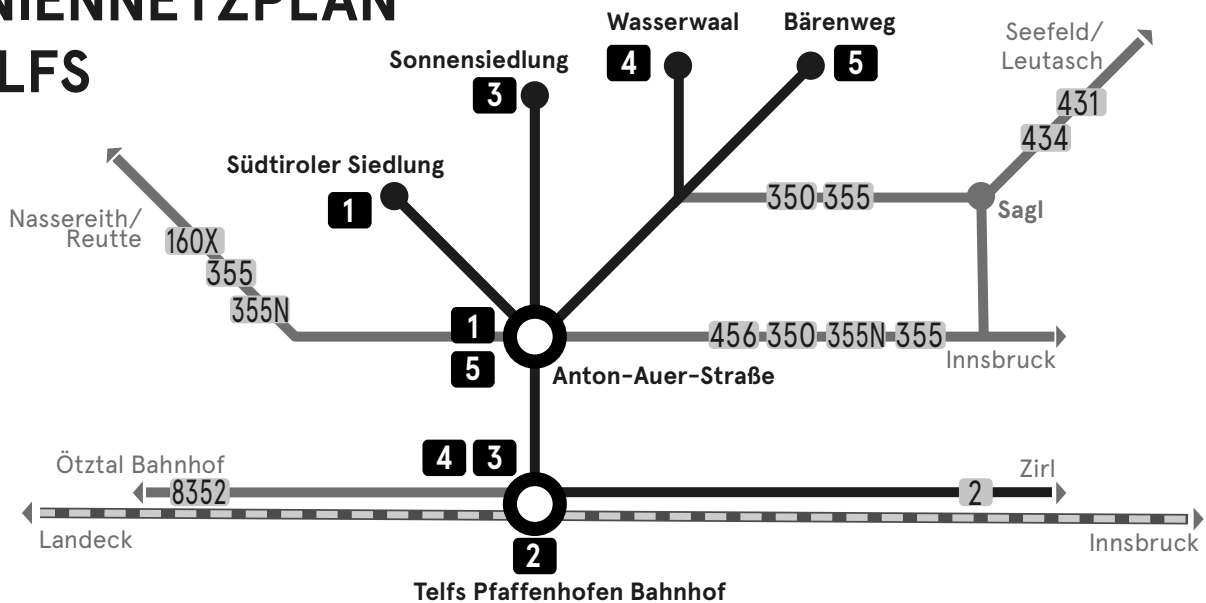

## Montag-Freitag

Verkehrshinweis	1			1									
Telfs Anton-Auer-Straße (A)	06:57	07:57	08:57	09:57	10:57	11:57	12:57	13:57	14:57	15:57	16:57	17:57	18:57
Rathaus/Apotheke	06:58	07:58	08:58	09:58	10:58	11:58	12:58	13:58	14:58	15:58	16:58	17:58	18:58
Obermarkt	06:59	07:59	08:59	09:59	10:59	11:59	12:59	13:59	14:59	15:59	16:59	17:59	18:59
Musikschule	07:00	08:00	09:00	10:00	11:00	12:00	13:00	14:00	15:00	16:00	17:00	18:00	19:00
Abzw Niedere-Munde-Straße	07:01	08:01	09:01	10:01	11:01	12:01	13:01	14:01	15:01	16:01	17:01	18:01	19:01
Emat-Kapelle	07:02	08:02	09:02	10:02	11:02	12:02	13:02	14:02	15:02	16:02	17:02	18:02	19:02
Südtiroler Siedlung Süd	07:03	08:03	09:03	10:03	11:03	12:03	13:03	14:03	15:03	16:03	17:03	18:03	19:03
Südtiroler Siedlung Nord	07:04	08:04	09:04	10:04	11:04	12:04	13:04	14:04	15:04	16:04	17:04	18:04	19:04

# LINIENNETZPLAN TELFs

Gültig ab 14.12.2025