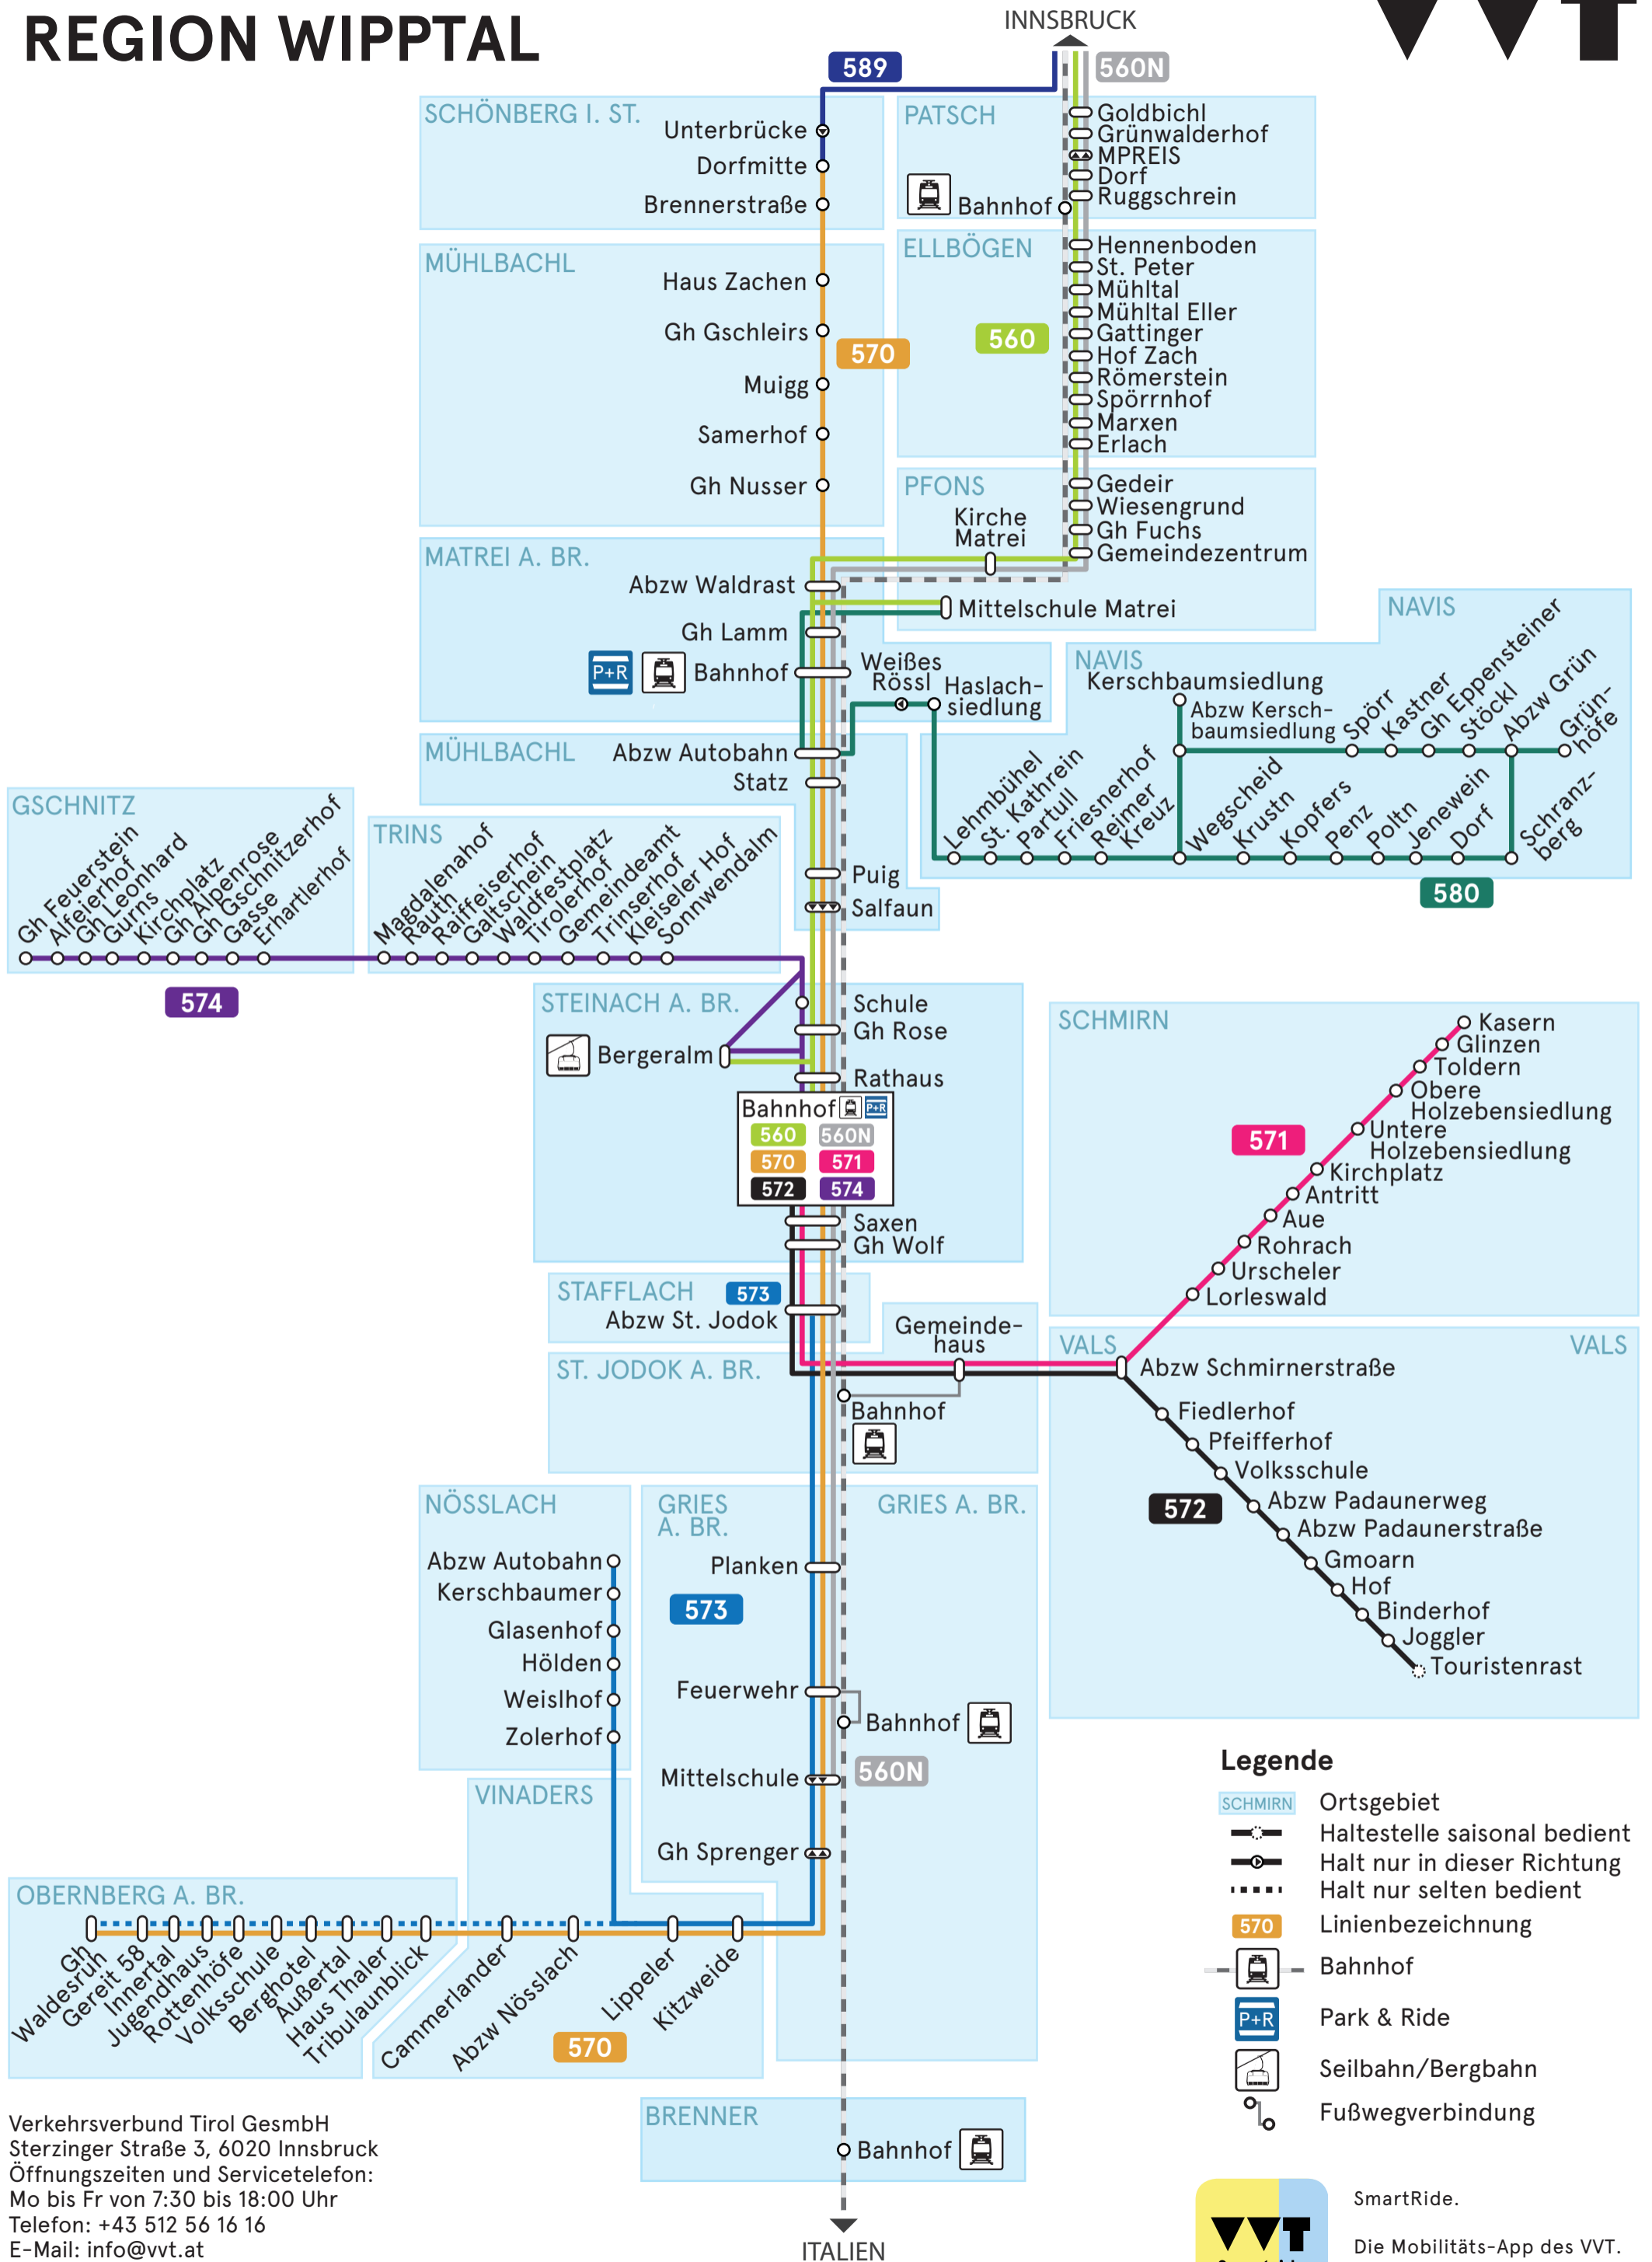

LINIENNETZPLAN REGION WIPPTAL

Legende

- SCHMIRN Ortsgebiet
- Haltestelle saisonal bedient
- Halt nur in dieser Richtung
- Halt nur selten bedient
- 570 Linienbezeichnung
- Bahnhof
- P+R Park & Ride
- Seilbahn/Bergbahn
- Fußwegverbindung

SmartRide.
Die Mobilitäts-App des VVT.
Kostenlos für iOS und Android.

Verkehrsverbund Tirol GesmbH
Sterzinger Straße 3, 6020 Innsbruck
Öffnungszeiten und Servicetelefon:
Mo bis Fr von 7:30 bis 18:00 Uhr
Telefon: +43 512 56 16 16
E-Mail: info@vvt.at
www.vvt.at